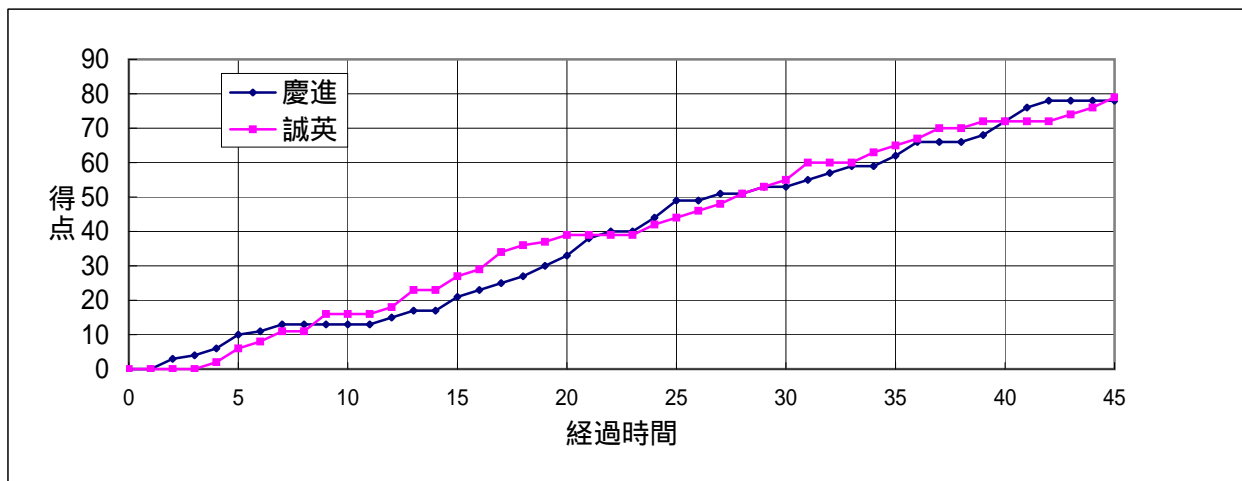

大会名	第39回全国高等学校バスケットボール 選抜優勝大会山口県予選会	O-4	14:50	女子決勝
		慶進 78	(13 - 16) (20 - 23) (20 - 16) (19 - 17) (6 - 7)	79 誠英
会場	山口県スポーツ文化センター			

主審 有沢重行 副審 河村正夫

慶進

No.	選手氏名	得点	3P	2P	FT	F
4	* 吉村 愛美 (C)	23	1	7	6	4
5	* 坪根 知佳	4	0	2	0	3
6	* 野原 裕梨	15	0	2	11	4
7	* 岡 愛美	9	1	3	0	0
8	角田 杏子	1	0	0	1	0
9	山本 沙也加	-	-	-	-	-
10	岡本 真奈美	-	-	-	-	-
11	河口 奈月	-	-	-	-	-
12	山縣 愛	-	-	-	-	-
13	* 岡崎 真侑	20	1	4	9	2
14	梅野 保奈美	0	0	0	0	0
15	大田 由実	-	-	-	-	-
16	渡邊 千晴	-	-	-	-	-
17	橋本 明奈	6	2	0	0	3
18	荒川 琴美	-	-	-	-	-
コーチ 村谷 勉		/	/	/	/	/
合計		78	5	18	27	/

*...スターター (C)...キャプテン 3P...3点シュート 2P...2点シュート FT...フリースロー F...ファウル

戦評

1Q両者マンツマンDEFでスタート。慶進は#4#5#6を中心に得点を重ねていく。対する誠英は、#4#7を中心に攻め13-16と誠英リードで終了。2Q慶進は、#8角田を投入し、1-1-3のゾーンDEFに変え、誠英のオフェンスリズムをくずしにかかる。誠英は#4#7で慶進は#6#17で得点を重ね33-39誠英6点差で前半終了。3Q開始早々慶進#4の連続シュート、#13の3Pで40-39と逆転する。DEFも2-1-2のゾーンプレスから誠英#7に対してのボックス&ワンに変化する。その後お互い3年生の意地のぶつかり合いで譲らず、53-57誠英リードで終了。4Q一進一退の攻防が続き、5分を切って64-65の1点差。残り3分、慶進#13のシュートで68-70。誠英も#7で68-72。残り53秒で誠英T.O.。ここから劇的なドラマが始まる。慶進#13のドライブで2点差。残り28秒。慶進は、オルコトでプレッシャーをかける。誠英ボール運びで痛恨のミス。慶進のレイアップが決まり72-72で延長戦へ。延長：慶進#4#13のフリースローで76-72と絶好のスタートを切る。更に慶進#4が絶好調で78-72と引き離す。誠英は、#4が意地で連続でシュートをねじ込み、78-76と詰め寄る。残り20秒誠英のバスケットカウントで78-78の同点。プレッシャーのかかるフリースローを確実に決め、78-79。慶進は最後のシュートに望みをかけるが無情にもタイムアップ。誠英が夏の雪辱を晴らし、3年連続の出場を決めた。