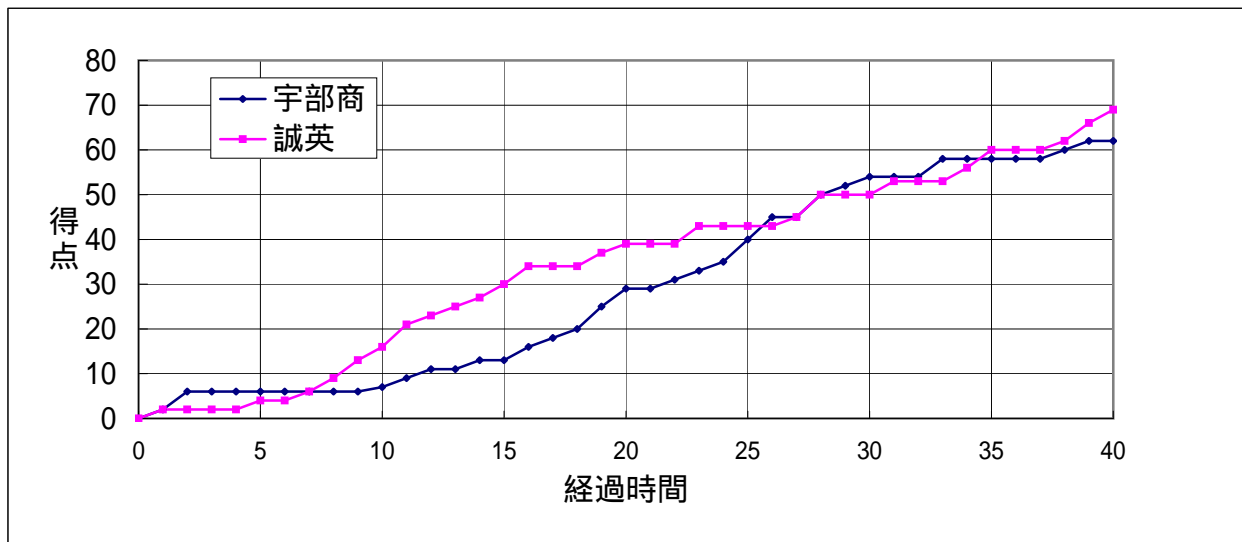

大会名	第39回全国高等学校バスケットボール 選抜優勝大会山口県予選会	N-2	11:00	女子準決勝
		宇部商 62	7 - 16 22 - 23 25 - 11 8 - 19 -	69 誠英
期日	2008年(平成20年)11月15日(土)			
会場	山口県スポーツ文化センター			

主審 奥野 忠 副審 藤本 久志

宇部商

No.	選手氏名	得点	3P	2P	FT	F
4	* 江田 千里 (C)	8	0	3	2	1
5	真鍋 ちづる	-	-	-	-	-
6	* 三奈木 彩	4	0	2	0	2
7	山崎 美保	-	-	-	-	-
8	* 西村 恵利香	12	2	3	0	0
9	長尾 早紀	-	-	-	-	-
10	森岡 夏美	-	-	-	-	-
11	三隅 由紀	-	-	-	-	-
12	大徳 優里	-	-	-	-	-
13	加藤 あゆみ	-	-	-	-	-
14	* 岡田 舞	8	1	2	1	3
15	* 入江 祐加	30	0	9	12	2
16	中村 愛	-	-	-	-	-
17	山野 智美	-	-	-	-	-
18	小林 佳奈	0	0	0	0	2
コーチ	中川 義英					
合計		62	3	19	15	