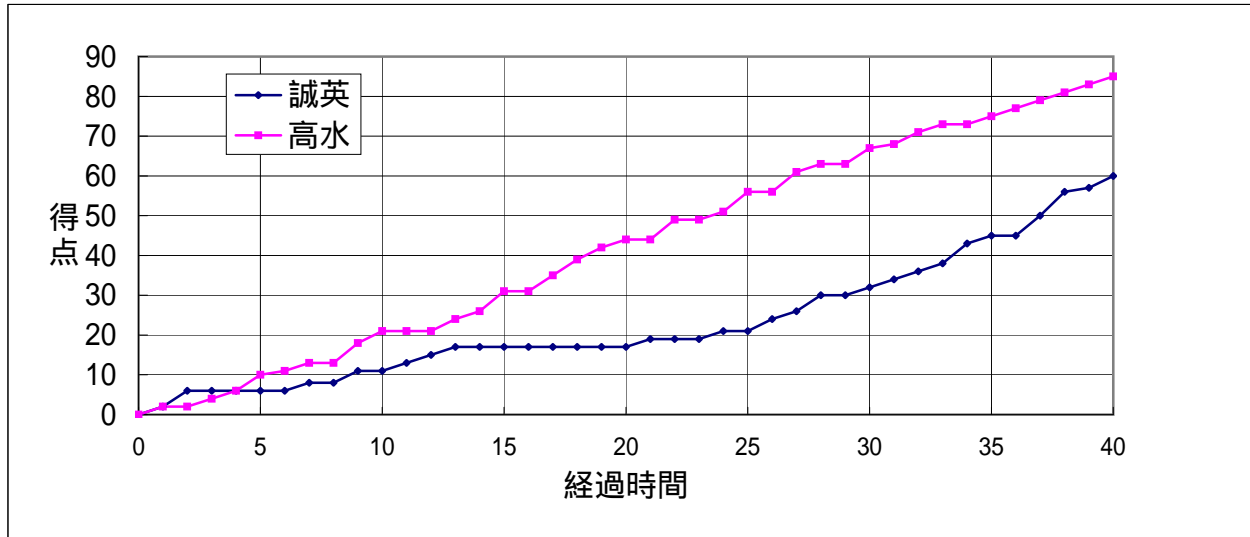

大会名	第39回全国高等学校バスケットボール 選抜優勝大会山口県予選会	M-1	9:30	男子準決勝		
		誠英	60	<table border="1"> <tr><td>11</td><td>-</td><td>21</td></tr> <tr><td>6</td><td>-</td><td>23</td></tr> <tr><td>15</td><td>-</td><td>23</td></tr> <tr><td>28</td><td>-</td><td>18</td></tr> <tr><td>-</td><td>-</td><td>-</td></tr> </table>		
					85	高水
期日	2008年(平成20年)11月15日(土)					
会場	山口県スポーツ文化センター					

主審 多賀谷 豊 副審 枝折 康孝

誠英

No.	選手氏名	得点	3P	2P	FT	F
4	* 松元 一 総 (C)	24	3	7	1	4
5	* 石本 祐 希	2	0	1	0	5
6	國分 陽 太	0	0	0	0	0
7	水田 成 則	-	-	-	-	-
8	吉田 凌	-	-	-	-	-
9	村田 軍 斗	0	0	0	0	1
10	三輪 寛 大	10	0	5	0	2
11	松元 汰 樹	-	-	-	-	-
12	養毛 謙太郎	-	-	-	-	-
13	柳田 雅 人	0	0	0	0	0
14	吉田 竣 亮	5	1	1	0	0
15	矢次 亮 太	-	-	-	-	-
16	* 平野 翔 太	8	2	0	2	1
17	* 藤川 純	7	1	2	0	5
18	* 末 富 翔 多	4	0	2	0	2
コーチ	小 松 徹					
合計		60	7	18	3	

高水

No.	選手氏名	得点	3P	2P	FT	F
4	原 表 彰	-	-	-	-	-
5	中村 颯	-	-	-	-	-
6	夏井 敬 大	-	-	-	-	-
7	見越 健 人	-	-	-	-	-
8	山本 竜 也	-	-	-	-	-
9	* 宮儀 翔 平 (C)	7	1	2	0	1
10	トウアーティクリアム武夫	2	0	1	0	1
11	川本 章 平	2	0	1	0	1
12	西 祐 貴	-	-	-	-	-
13	* 白井 良 祐	16	1	6	1	3
14	上村 拓 馬	15	1	5	2	0
15	萬野 進太郎	2	0	1	0	0
16	* 横田 友 和	9	1	3	0	3
17	* 中里 駿 介	6	0	3	0	0
18	* 長岡 雄 一	26	0	10	6	2
コーチ	西 村 崇					
合計		85	4	32	9	

*...スターター (C)...キャプテン 3P...3点シュート 2P...2点シュート FT...フリースロー F...ファウル

戦 評

私学校同士の対戦。両チームマンツーマンDEFで試合開始。1Q、誠英が#4のシュートで先制。対する高水は#18のインサイドを軸に攻撃を仕掛ける。11-21と高水リードし終了。2Q、追いつきたい誠英は焦りからミス連発。ゲームの流れがつかめない。エース#4がファールトラブルで途中交代し、劣勢状態が続く。一方高水はDEFを頑張り、2Qの失点を6点に抑える。また、OFFでは#18の力強いプレーと#16の3Pとリズムよく得点し、17-44と高水が前半で大きくリードする。後半も高水の流れは止まらない。大黒柱#18にパスが繋がると確実に得点に結びつけていく。あとがない誠英は、先週第1シードの豊浦戦に勝ち抜いた勢いはなく、頼みの#4も決定力に欠ける。高水は、スタメンを交代させる余裕も見せ、60-85で勝利し決勝進出を決めた。相手エース#4の勢いを全員DEFで封じ込めた高水と、相手のインサイドプレイヤー#18を守りきれなかった誠英との差が勝敗を喫した試合となった。

記載者 荒瀬 勇 (所属) 山口県高体連バスケットボール部