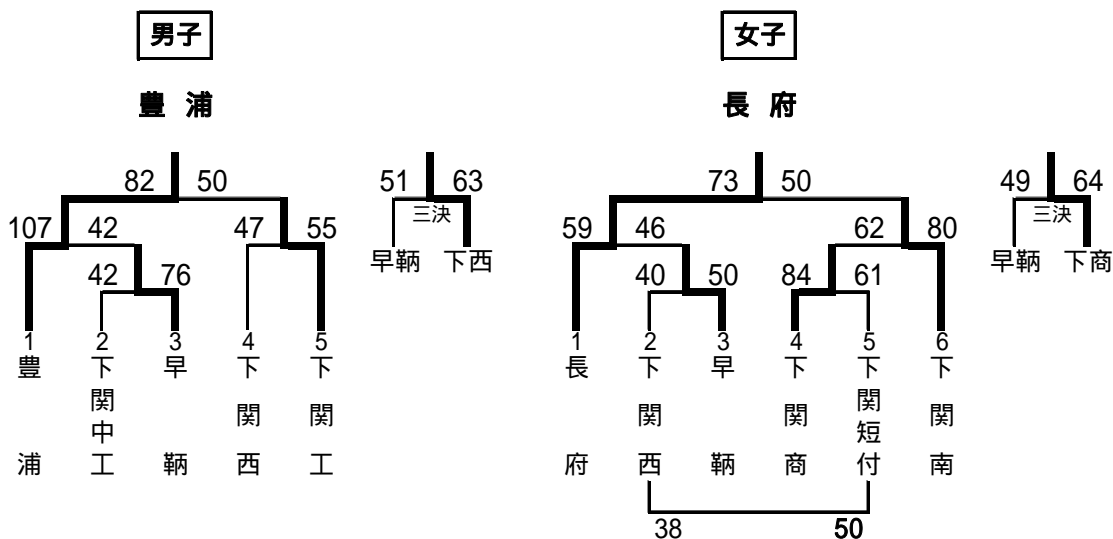

平成20年度(2008年度)高体連秋季地区大会

岩柳地区(11月1日(土)・2日(日) 柳井市体育館・柳井高校)

周南地区(男子:10月25日(土) 聖光高 女子:10月26日(日) 下松高)

山防地区(10月26日(日) 西京高・山口中央高)

平成20年度(2008年度)高体連秋季地区大会

宇部地区(10月26日(日) 宇部工高・宇部中央高校)

下関地区(10月26日(日) 下関南高校)

長北地区(9月20日(土) 大津高校)