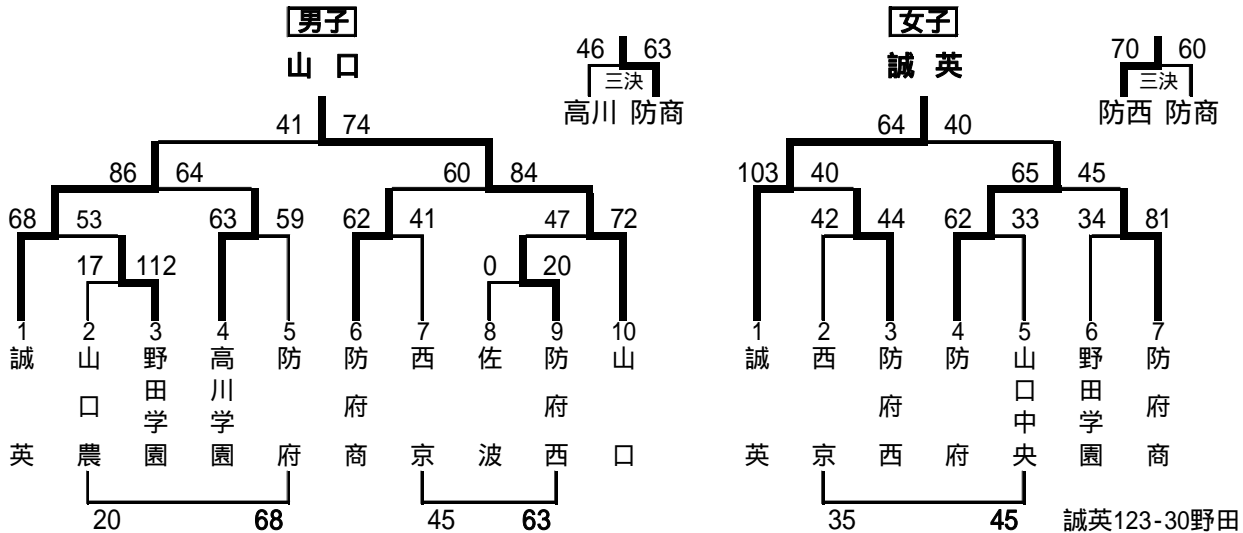

平成20年度(2008年度)高体連秋季地区大会

岩柳地区(11月1日(土)・2日(日) 柳井市体育館・柳井高校)

周南地区(男子:10月25日(土) 聖光高 女子:10月26日(日) 下松高)

山防地区(10月26日(日) 西京高・山口中央高)

平成20年度(2008年度)高体連秋季地区大会

宇部地区(10月26日(日) 宇部工高・宇部中央高校)

下関地区(10月26日(日) 下関南高校)

長北地区(9月20日(土) 大津高校)