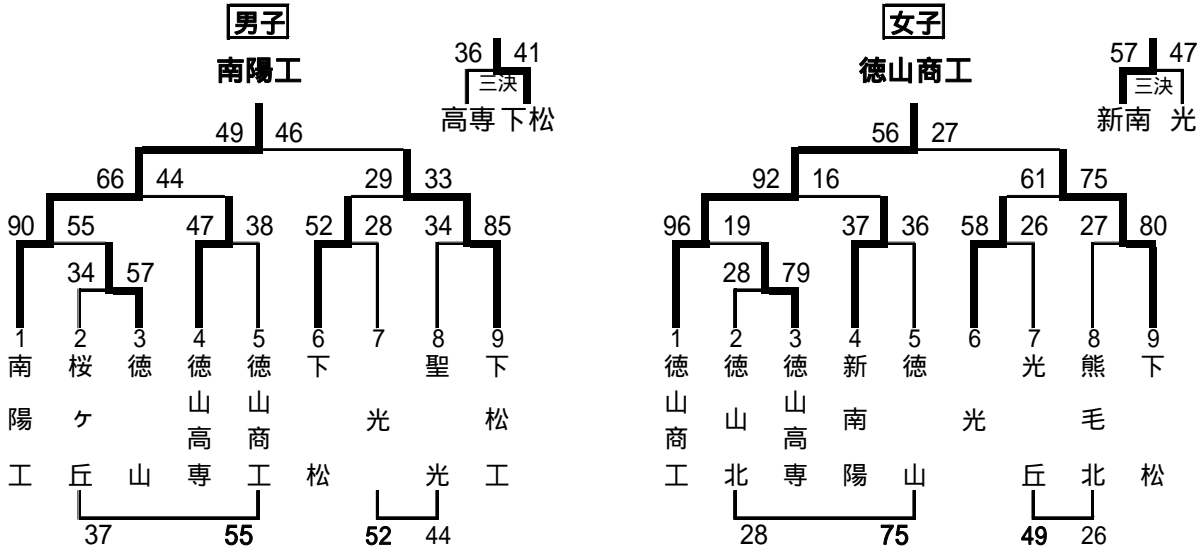

平成20年度(2008年度)高体連秋季地区大会

岩柳地区(11月1日(土)・2日(日) 柳井市体育館・柳井高校)

周南地区(男子:10月25日(土) 聖光高 女子:10月26日(日) 下松高)

山防地区(10月26日(日) 西京高・山口中央高)

平成20年度(2008年度)高体連秋季地区大会

宇部地区(10月26日(日) 宇部工高・宇部中央高校)

下関地区(10月26日(日) 下関南高校)

長北地区(9月20日(土) 大津高校)