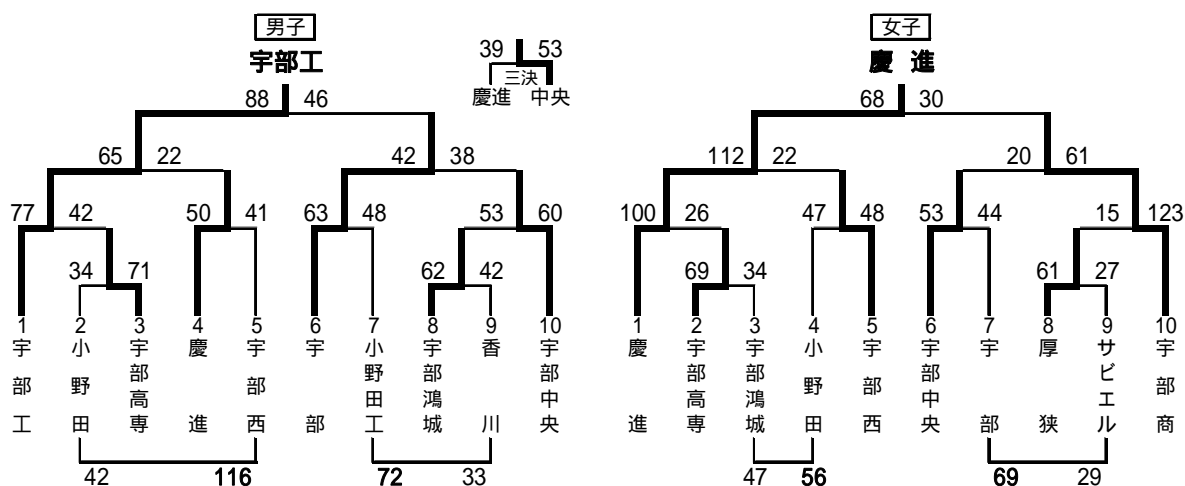

平成20年度(2008年度)高体連秋季地区大会

岩柳地区(11月1日(土)・2日(日) 柳井市体育館・柳井高校)

周南地区(男子:10月25日(土) 聖光高 女子:10月26日(日) 下松高)

山防地区(10月26日(日) 西京高・山口中央高)

平成20年度(2008年度)高体連秋季地区大会

宇部地区(10月26日(日) 宇部工高・宇部中央高校)

下関地区(10月26日(日) 下関南高校)

長北地区(9月20日(土) 大津高校)