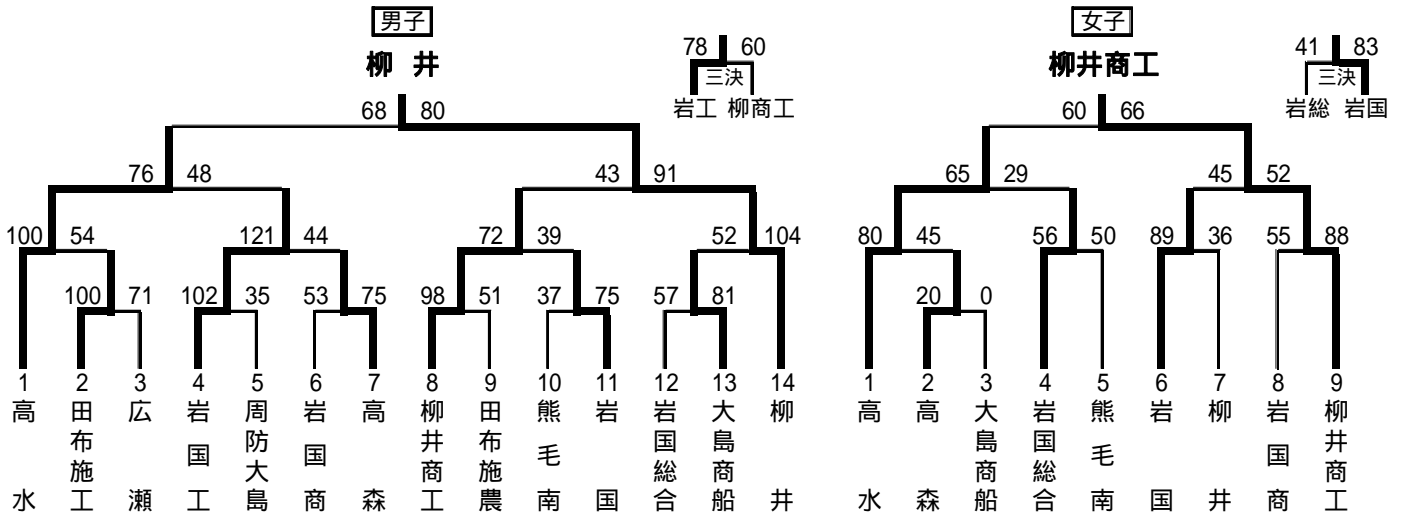

平成20年度(2008年度)高体連秋季地区大会

岩柳地区(11月1日(土)・2日(日) 柳井市体育館・柳井高校)

周南地区(男子:10月25日(土) 聖光高 女子:10月26日(日) 下松高)

山防地区(10月26日(日) 西京高・山口中央高)

平成20年度(2008年度)高体連秋季地区大会

宇部地区(10月26日(日) 宇部工高・宇部中央高校)

下関地区(10月26日(日) 下関南高校)

長北地区(9月20日(土) 大津高校)