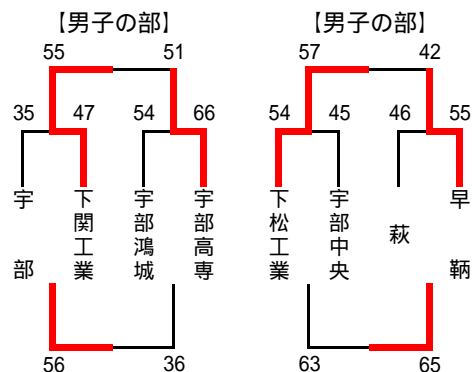

会場 A・B 宇部中央高校 C・D 宇部工業高校

試合時間

1日目 1. 10:00 ~ 2. 11:30 ~ 3. 13:00 ~ 4. 14:30 ~ 5. 15:40 ~ 10(2)10(10)10(2)10

*第4ゲームの敗者戦は8(1)8(7)8(1)8で実施します。

2日目 1~8位戦 1. 9:30 ~ 2. 11:00 ~ 3. 12:30 ~ 4. 14:00 ~

下位順位戦 1. 9:00 ~ 2. 10:10 ~ 3. 11:20 ~ 4. 12:30 ~ 5. 13:40 ~ 6. 14:50 ~

下位順位戦は8(1)8(7)8(1)8で実施します。

第2日目 6/15 5~8位戦

下位順位戦 宇部中央高

【男子の部】

香川 54 - 54 下松

慶進 32 - 53 岩国工業

香川 51 - 72 岩国工業

慶進 34 - 42 下松