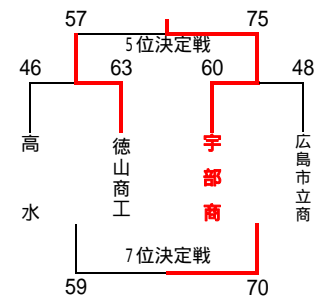

* 下位順位戦は、組合せを変更する場合があります。

第11回宇部日報杯争奪高校バスケットボール大会

主催 宇部日报社 宇部市バスケットボール協会 後援 山口県バスケットボール協会

平成20年(2008年)6月14日(土)・15日(日) 宇部市

【女子の部】 俵田翁記念体育館

大津(熊本)

会場 E・F 宇部高校 G・H 西部体育館 I・J 俵田翁記念体育館

試合時間

1日目 1.10:00~ 2.11:30~ 3.13:00~ 4.14:30~ 5.15:40~ 10(2)10(10)10(2)10

*第4ゲームの敗者戦は8(1)8(7)8(1)8で実施します。

2日目 1~8位戦 1.9:30~ 2.11:00~ 3.12:30~ 4.14:00~ 10(2)10(10)10(2)10

下位順位戦 1.9:00~ 2.10:10~ 3.11:20~ 4.12:30~ 5.13:40~ 6.14:50~

*下位順位戦は8(1)8(7)8(1)8で実施します。

第2日目 6/15 5~8位戦

【女子の部】 俵田翁記念体育館

【女子の部】 西部体育館

【女子の部】 西部体育館

宇部西 40 - 59 高森
早鞆 51 - 55 岩国
宇部西 34 - 69 岩国
早鞆 65 - 34 高森

【女子の部】 西部体育館

奈古 29 - 34 宇部
宇部中央 56 - 45 萩商工
宇部 40 - 59 萩商工
奈古 34 - 61 宇部中央