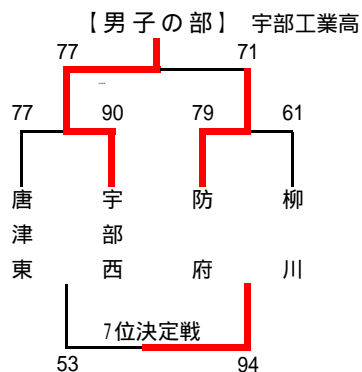

第11回宇部日報杯争奪高校バスケットボール大会

主催 宇部日报社 宇部市バスケットボール協会 後援 山口県バスケットボール協会
平成20年(2008年)6月14日(土)・15日(日) 宇部市

(男子総合結果)

最終成績	
優勝	山口県立宇部工業高等学校 (2年ぶり2回目)
2位	山口県立山口高等学校
3位	福岡市立福翔高等学校
4位	広陵高等学校
5位	山口県立宇部西高等学校
6位	山口県立防府高等学校
7位	柳川高等学校
8位	佐賀県立唐津東高等学校

会場 A・B 宇部中央高校 C・D 宇部工業高校

試合時間

1日目 1. 10:00 ~ 2. 11:30 ~ 3. 13:00 ~ 4. 14:30 ~ 5. 15:40 ~ 10(2)10(10)10(2)10

*第4ゲームの敗者戦は8(1)8(7)8(1)8で実施します。

2日目 1~8位戦 1. 9:30 ~ 2. 11:00 ~ 3. 12:30 ~ 4. 14:00 ~

下位順位戦 1. 9:00 ~ 2. 10:10 ~ 3. 11:20 ~ 4. 12:30 ~ 5. 13:40 ~ 6. 14:50 ~

下位順位戦は8(1)8(7)8(1)8で実施します。

第2日目 6/15 5~8位戦

下位順位戦 宇部中央高

【男子の部】

香川 54 - 54 下松

慶進 32 - 53 岩国工業

香川 51 - 72 岩国工業

慶進 34 - 42 下松