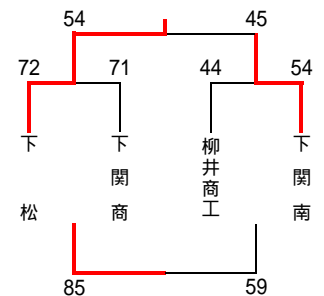

* 下位順位戦は、組合せを変更する場合があります。

第11回宇部日報杯争奪高校バスケットボール大会

主催 宇部日报社 宇部市バスケットボール協会 後援 山口県バスケットボール協会

平成20年(2008年)6月14日(土)・15日(日) 宇部市

【女子の部】 俵田翁記念体育館

大津(熊本)

会場 E・F 宇部高校 G・H 西部体育館 I・J 俵田翁記念体育館

試合時間

1日目 1.10:00~ 2.11:30~ 3.13:00~ 4.14:30~ 5.15:40~ 10(2)10(10)10(2)10

*第4ゲームの敗者戦は8(1)8(7)8(1)8で実施します。

2日目 1~8位戦 1.9:30~ 2.11:00~ 3.12:30~ 4.14:00~ 10(2)10(10)10(2)10

下位順位戦 1.9:00~ 2.10:10~ 3.11:20~ 4.12:30~ 5.13:40~ 6.14:50~

*下位順位戦は8(1)8(7)8(1)8で実施します。

第2日目 6/15 5~8位戦

【女子の部】 俵田翁記念体育館

【女子の部】 西部体育館

【女子の部】 西部体育館

宇部西 40 - 59 高森
早鞆 51 - 55 岩国
宇部西 34 - 69 岩国
早鞆 65 - 34 高森

【女子の部】 西部体育館

奈古 29 - 34 宇部
宇部中央 56 - 45 萩商工
宇部 40 - 59 萩商工
奈古 34 - 61 宇部中央