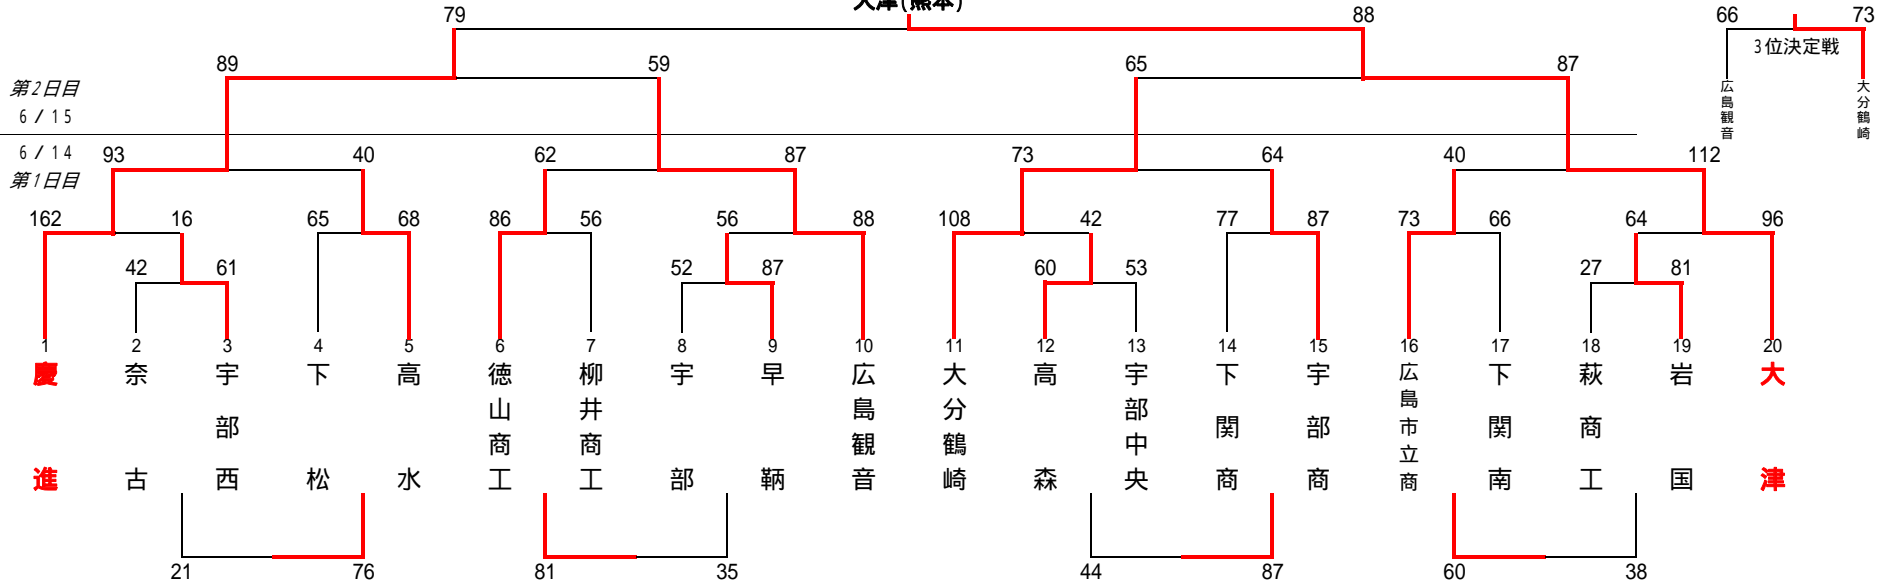

会場 A・B 宇部中央高校 C・D 宇部工業高校

試合時間

1日目 1. 10:00 ~ 2. 11:30 ~ 3. 13:00 ~ 4. 14:30 ~ 5. 15:40 ~ 10(2)10(10)10(2)10

*第4ゲームの敗者戦は8(1)8(7)8(1)8で実施します。

2日目 1~8位戦 1. 9:30 ~ 2. 11:00 ~ 3. 12:30 ~ 4. 14:00 ~

下位順位戦 1. 9:00 ~ 2. 10:10 ~ 3. 11:20 ~ 4. 12:30 ~ 5. 13:40 ~ 6. 14:50 ~

* 下位順位戦は、組合せを変更する場合があります。

第11回宇部日報杯争奪高校バスケットボール大会

主催 宇部日报社 宇部市バスケットボール協会 後援 山口県バスケットボール協会

平成20年(2008年)6月14日(土)・15日(日) 宇部市

【女子の部】 俵田翁記念体育館

大津(熊本)

会場 E・F 宇部高校 G・H 西部体育館 I・J 俵田翁記念体育館

試合時間

1日目 1.10:00~ 2.11:30~ 3.13:00~ 4.14:30~ 5.15:40~ 10(2)10(10)10(2)10

*第4ゲームの敗者戦は8(1)8(7)8(1)8で実施します。

2日目 1~8位戦 1.9:30~ 2.11:00~ 3.12:30~ 4.14:00~ 10(2)10(10)10(2)10

下位順位戦 1.9:00~ 2.10:10~ 3.11:20~ 4.12:30~ 5.13:40~ 6.14:50~