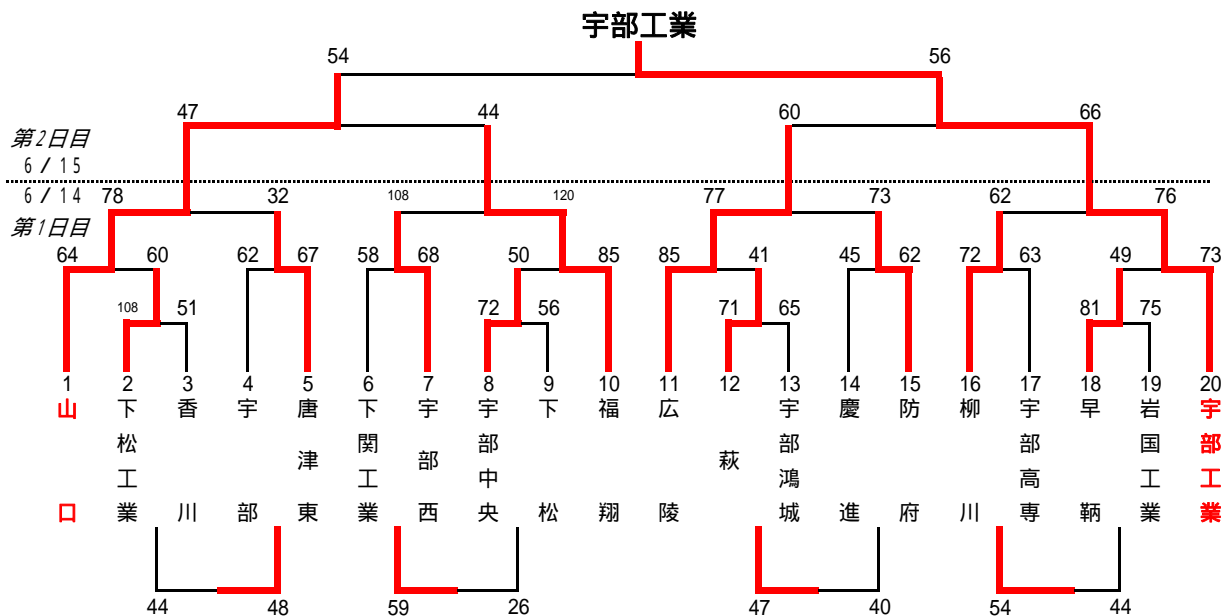

第11回宇部日報杯争奪高校バスケットボール大会

主催 宇部日报社 宇部市バスケットボール協会 後援 山口県バスケットボール協会
平成20年(2008年)6月14日(土)・15日(日) 宇部市

(男子総合結果)

最終成績	
優勝	山口県立宇部工業高等学校 (2年ぶり2回目)
2位	山口県立山口高等学校
3位	福岡市立福翔高等学校
4位	広陵高等学校
5位	山口県立宇部西高等学校
6位	山口県立防府高等学校
7位	柳川高等学校
8位	佐賀県立唐津東高等学校

会場 A・B 宇部中央高校 C・D 宇部工業高校

試合時間

1日目 1. 10:00 ~ 2. 11:30 ~ 3. 13:00 ~ 4. 14:30 ~ 5. 15:40 ~ 10(2)10(10)10(2)10

*第4ゲームの敗者戦は8(1)8(7)8(1)8で実施します。

2日目 1~8位戦 1. 9:30 ~ 2. 11:00 ~ 3. 12:30 ~ 4. 14:00 ~

下位順位戦 1. 9:00 ~ 2. 10:10 ~ 3. 11:20 ~ 4. 12:30 ~ 5. 13:40 ~ 6. 14:50 ~

1日目 1.10:00~ 2.11:30~ 3.13:00~ 4.14:30~ 5.15:40~ 10(2)10(10)10(2)10

*第4ゲームの敗者戦は8(1)8(7)8(1)8で実施します。

2日目 1~8位戦 1.9:30~ 2.11:00~ 3.12:30~ 4.14:00~ 10(2)10(10)10(2)10

下位順位戦 1.9:00~ 2.10:10~ 3.11:20~ 4.12:30~ 5.13:40~ 6.14:50~