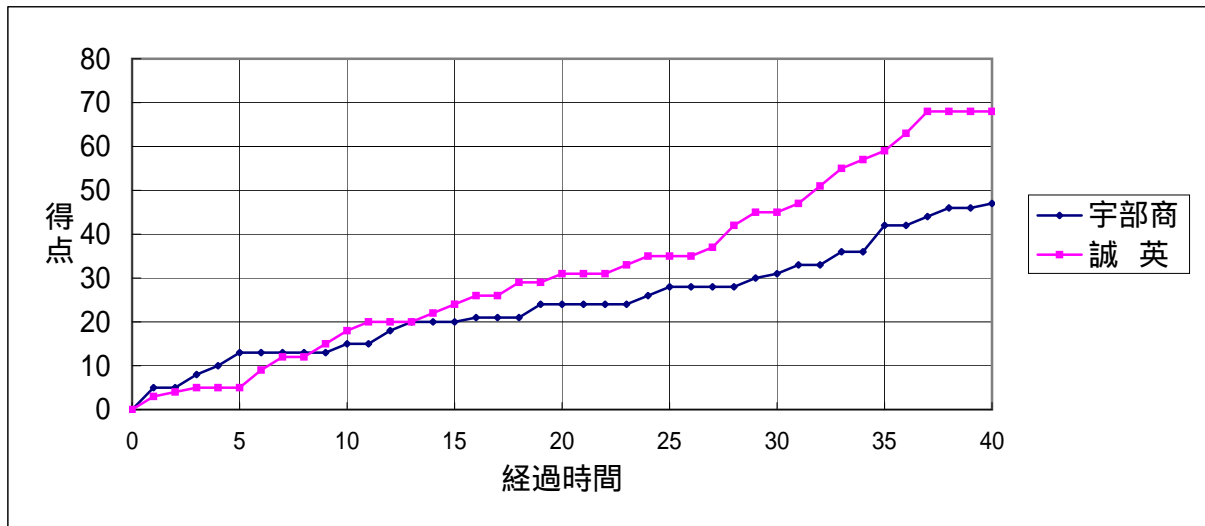

大会名	第59回山口県高等学校総合体育大会	N-1	10:00	女子準決勝	
		宇部商	47	$\left(\begin{array}{l} 15 - 18 \\ 9 - 13 \\ 7 - 14 \\ 16 - 23 \\ - \end{array} \right)$	68 誠英
期日	2008年(平成20年)6月7日(土)				
会場	俵田翁記念体育館				

主審 河村正夫

副審 中村秀昭

宇部商