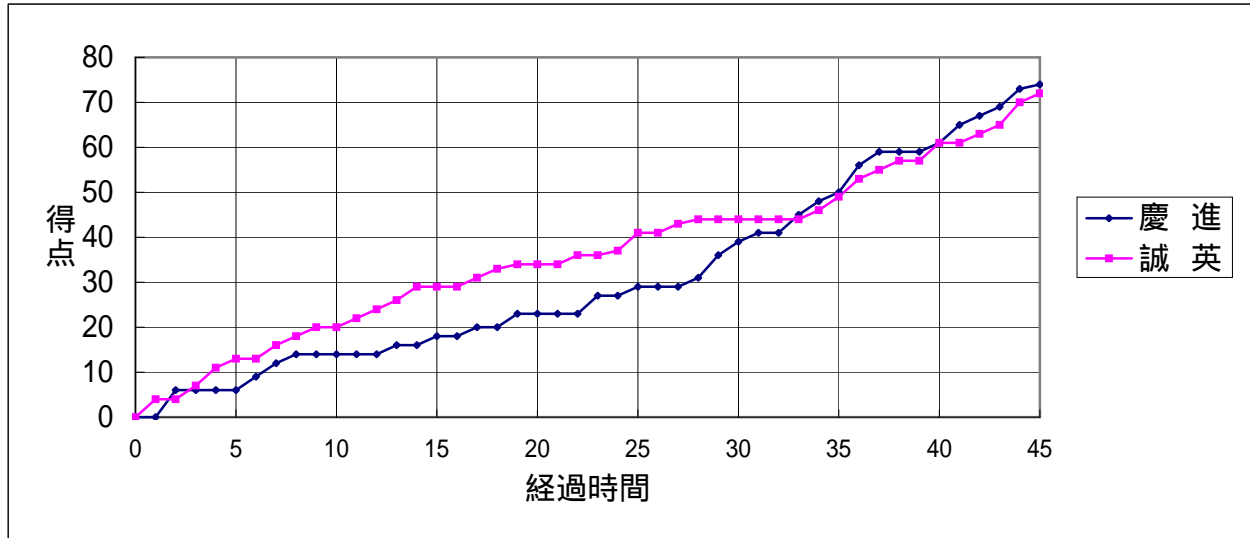

大会名	第59回山口県高等学校総合体育大会	M-3	13:20	女子決勝
		慶進 74	14 - 20 9 - 14 16 - 10 22 - 17 13 - 11	72 誠英

主審 松本隆志

副審 有澤優子