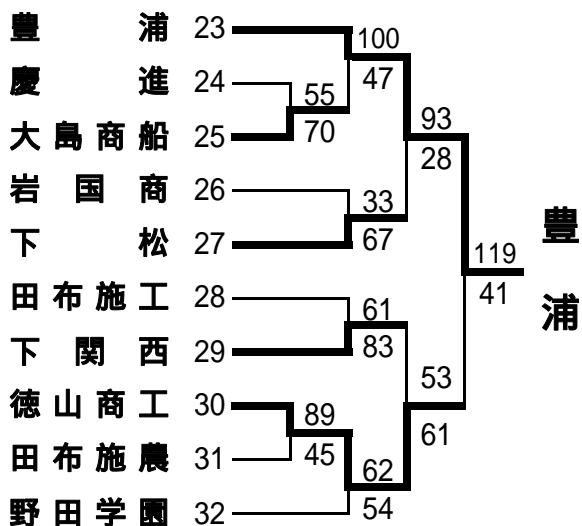

# 第52回中国高等学校バスケットボール選手権大会山口県予選会

<男子予選トーナメント>

平成20年(2008年)4月19日(土)・20日(日) 岩国市内各高校・岩国市総合体育館

# 第52回中国高等学校バスケットボール選手権大会山口県予選会

<女子予選トーナメント>

平成20年(2008年)4月19日(土)・20日(日) 岩国市内各高校・岩国市総合体育館