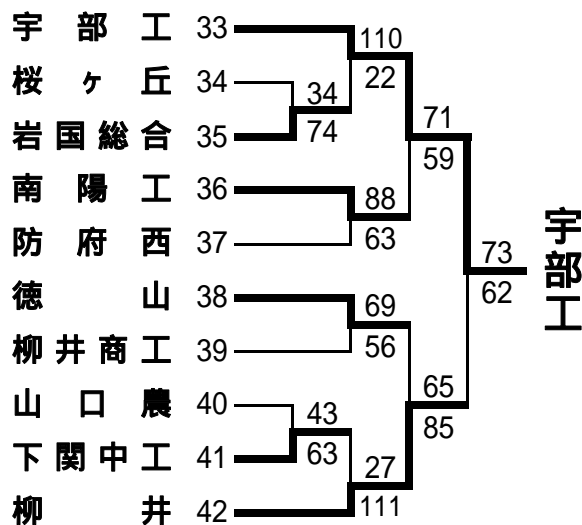

# 第52回中国高等学校バスケットボール選手権大会山口県予選会

<男子予選トーナメント>

平成20年(2008年)4月19日(土)・20日(日) 岩国市内各高校・岩国市総合体育館

# 第52回中国高等学校バスケットボール選手権大会山口県予選会

<女子予選トーナメント>

平成20年(2008年)4月19日(土)・20日(日) 岩国市内各高校・岩国市総合体育館