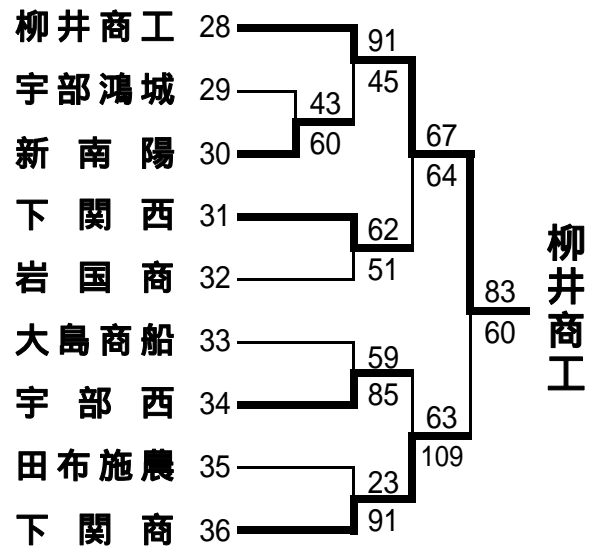

# 第52回中国高等学校バスケットボール選手権大会山口県予選会

<男子予選トーナメント>

平成20年(2008年)4月19日(土)・20日(日) 岩国市内各高校・岩国市総合体育館

# 第52回中国高等学校バスケットボール選手権大会山口県予選会

<女子予選トーナメント>

平成20年(2008年)4月19日(土)・20日(日) 岩国市内各高校・岩国市総合体育館