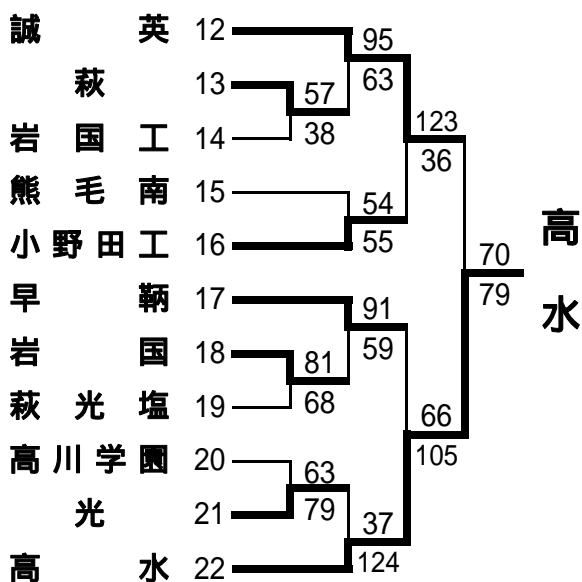

# 第52回中国高等学校バスケットボール選手権大会山口県予選会

<男子予選トーナメント>

平成20年(2008年)4月19日(土)・20日(日) 岩国市内各高校・岩国市総合体育館

# 第52回中国高等学校バスケットボール選手権大会山口県予選会

<女子予選トーナメント>

平成20年(2008年)4月19日(土)・20日(日) 岩国市内各高校・岩国市総合体育館