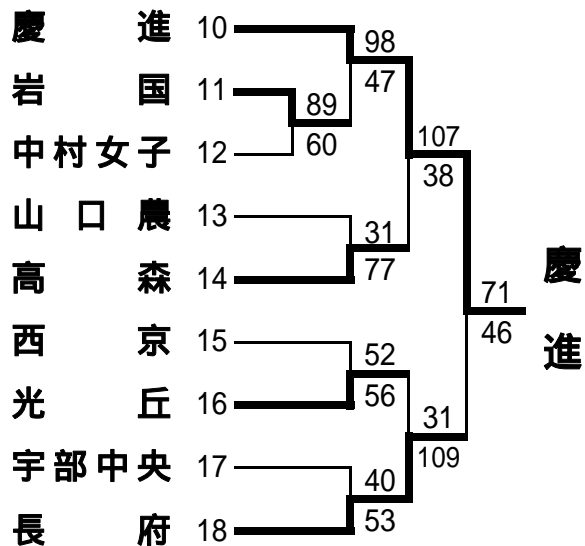

# 第52回中国高等学校バスケットボール選手権大会山口県予選会

<男子予選トーナメント>

平成20年(2008年)4月19日(土)・20日(日) 岩国市内各高校・岩国市総合体育館

# 第52回中国高等学校バスケットボール選手権大会山口県予選会

<女子予選トーナメント>

平成20年(2008年)4月19日(土)・20日(日) 岩国市内各高校・岩国市総合体育館