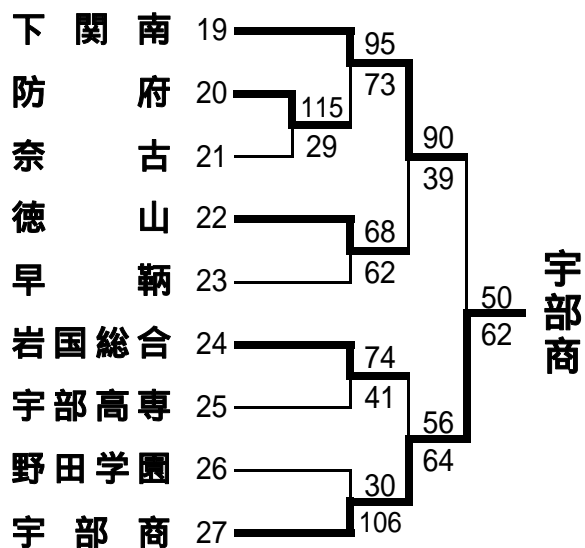

# 第52回中国高等学校バスケットボール選手権大会山口県予選会

<男子予選トーナメント>

平成20年(2008年)4月19日(土)・20日(日) 岩国市内各高校・岩国市総合体育館

# 第52回中国高等学校バスケットボール選手権大会山口県予選会

<女子予選トーナメント>

平成20年(2008年)4月19日(土)・20日(日) 岩国市内各高校・岩国市総合体育館