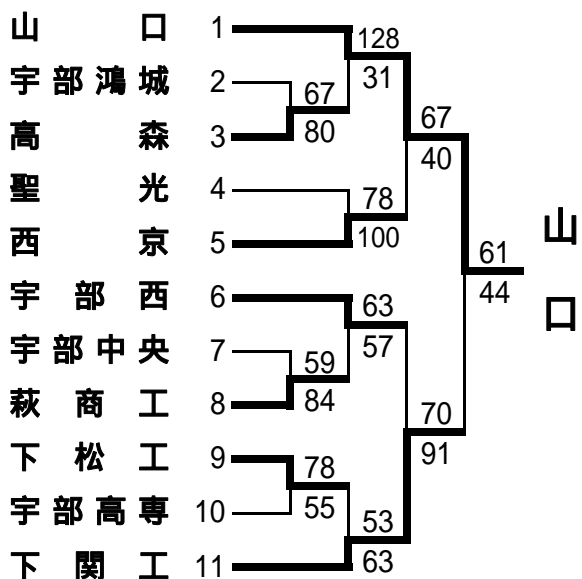

# 第52回中国高等学校バスケットボール選手権大会山口県予選会

<男子予選トーナメント>

平成20年(2008年)4月19日(土)・20日(日) 岩国市内各高校・岩国市総合体育館

# 第52回中国高等学校バスケットボール選手権大会山口県予選会

<女子予選トーナメント>

平成20年(2008年)4月19日(土)・20日(日) 岩国市内各高校・岩国市総合体育館