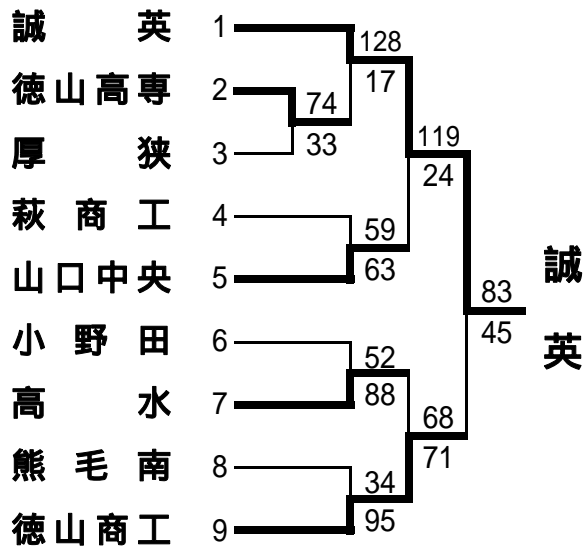

# 第52回中国高等学校バスケットボール選手権大会山口県予選会

<男子予選トーナメント>

平成20年(2008年)4月19日(土)・20日(日) 岩国市内各高校・岩国市総合体育館

# 第52回中国高等学校バスケットボール選手権大会山口県予選会

<女子予選トーナメント>

平成20年(2008年)4月19日(土)・20日(日) 岩国市内各高校・岩国市総合体育館