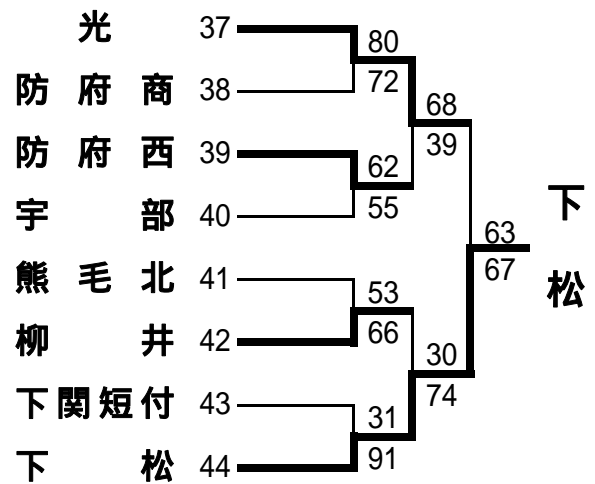

第52回中国高等学校バスケットボール選手権大会山口県予選会

<女子予選トーナメント>

平成20年(2008年)4月19日(土)・20日(日) 岩国市内各高校・岩国市総合体育館

平成20年度第52回中国高等学校バスケットボール選手権大会山口県予選会 <決勝リーグ>

1. 1 期日 平成20年(2008年)4月26日(土)・27日(日)
   2 場所 西京高等学校(山口市)
   3 組合せ 予選トーナメント各ブロック1位によるリーグ戦

4月26日(土)

	9:30	11:00	12:30	14:00	15:30
男子 (Nコ-ト)	高水 - 宇部工	豊浦 - 防府	宇部工 - 山口	防府 - 高水	山口 - 豊浦
女子 (Oコ-ト)	慶進 - 柳井商工	宇部商 - 下松	柳井商工 - 誠英	下松 - 慶進	誠英 - 宇部商

4月27日(日)

	9:30	11:00	12:30	14:00	15:30
男子 (Nコ-ト)	豊浦 - 宇部工	防府 - 山口	高水 - 豊浦	宇部工 - 防府	山口 - 高水
女子 (Oコ-ト)	宇部商 - 柳井商工	下松 - 誠英	慶進 - 宇部商	柳井商工 - 下松	誠英 - 慶進

リーグ戦表

男子	山口	高水	豊浦	宇部工	防府	勝敗	順位
山口		71-53	57-59	58-44	77-43	3勝1敗	2位
高水	53-71		93-51	55-47	76-49	2勝2敗	3位
豊浦	59-57	51-93		51-63	74-41	3勝1敗	1位
宇部工	44-58	47-55	63-51		49-52	1勝3敗	5位
防府	43-77	49-76	41-74	52-49		1勝3敗	4位

女子	誠英	慶進	宇部商	柳井商工	下松	勝敗	順位
誠英		48-56	60-52	91-22	74-50	3勝1敗	2位
慶進	56-48		69-46	62-33	77-25	4勝0敗	1位
宇部商	52-60	46-69		72-48	55-41	2勝2敗	3位
柳井商工	22-91	33-62	48-72		45-38	1勝3敗	4位
下松	50-74	25-77	41-55	38-45		0勝4敗	5位

<順位決定方法>

1. 1 勝数によって決める
2. 2 勝数が同数のチームが生じた場合は、当該チーム間に行われた試合のみを考慮したゴールアベレージ(得点÷失点)の大きいチームを上位とする。
3. 3 上記2で決まらない場合は、全試合のゴールアベレージの大きいチームを上位とする。

上位3チームは、5月9日(金)～11日(日)に岡山市で開催される中国高等学校バスケットボール選手権大会に出場する。