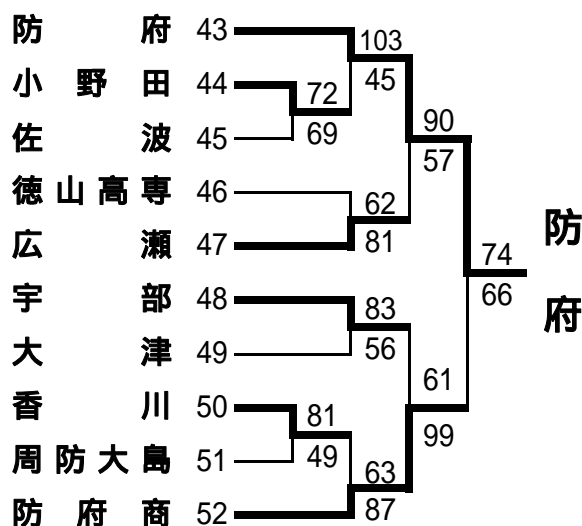

# 第52回中国高等学校バスケットボール選手権大会山口県予選会

<男子予選トーナメント>

平成20年(2008年)4月19日(土)・20日(日) 岩国市内各高校・岩国市総合体育館