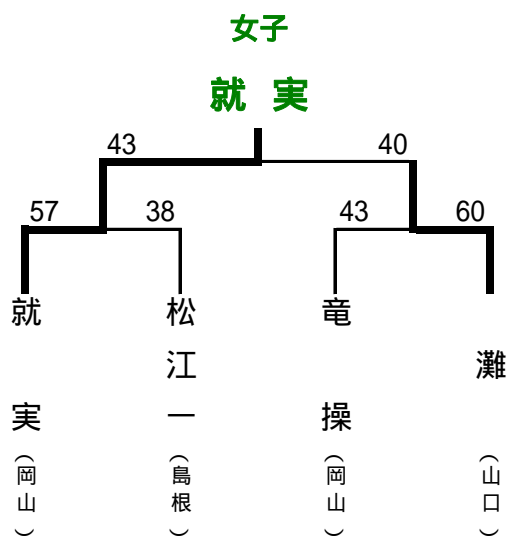

男子Bゾーン			
柳 井 西 (山口1位)	61 - 45	湖 南 (島根3位)	
湖 南 (島根3位)	65 - 78	倉 吉 西 (鳥取2位)	
倉 吉 西 (鳥取2位)	40 - 72	柳 井 西 (山口1位)	
1位 柳井西 2位 倉吉西 3位 湖南			

女子Bゾーン			
広 中 央 (広島1位)	48 - 62	松 江 一 (島根2位)	
松 江 一 (島根2位)	58 - 32	弓 ケ 浜 (鳥取2位)	
弓 ケ 浜 (鳥取2位)	46 - 47	広 中 央 (広島1位)	
1位 松江一 2位 広中央 3位 弓ヶ浜			

男子Cゾーン			
島 根 (島根1位)	83 - 60	長 府 (山口2位)	
長 府 (山口2位)	57 - 62	庚 午 (広島2位)	
庚 午 (広島2位)	69 - 80	島 根 (島根1位)	
1位 島根 2位 庚午 3位 長府			

女子Cゾーン			
後 藤 ケ 丘 (鳥取1位)	48 - 60	竜 操 (岡山2位)	
竜 操 (岡山2位)	79 - 64	島 根 大 附 (島根3位)	
島 根 大 附 (島根3位)	80 - 57	後 藤 ケ 丘 (鳥取1位)	
1位 竜操 2位 島根大附 3位 後藤ヶ丘			

男子Dゾーン			
鶴 山 (岡山1位)	62 - 47	斐 川 西 (島根3位)	
斐 川 西 (島根3位)	61 - 71	福 生 (鳥取1位)	
福 生 (鳥取1位)	56 - 61	鶴 山 (岡山1位)	
1位 鶴山 2位 福生 3位 斐川西			

女子Dゾーン			
湖 東 (島根1位)	38 - 62	灘 (山口2位)	
灘 (山口2位)	77 - 41	海 田 (広島2位)	
海 田 (広島2位)	63 - 82	湖 東 (島根1位)	
1位 灘 2位 湖東 3位 海田			

## <決勝トーナメント(8月8日)>

1位 島根 2位 柳井西 3位 白岳、鶴山

1位 就実 2位 灘 3位 松江一、竜操

男子島根・柳井西と女子就実・灘は、全国中学校バスケットボール大会(8/22～新潟)に出場