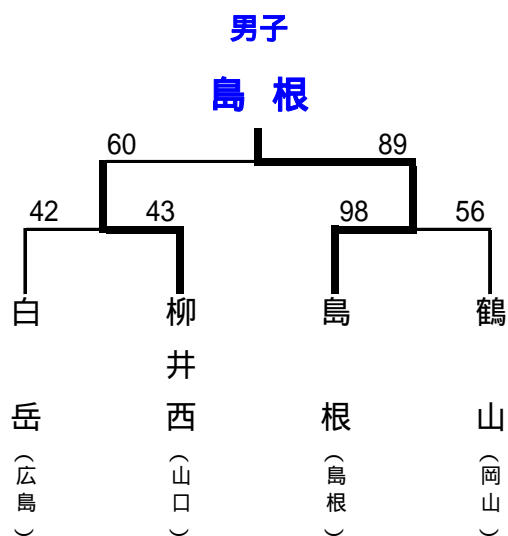

第38回中国中学校バスケットボール選手権大会

平成20年(2008年)8月7日(木)・8日(金) 松江市総合体育館・鹿島総合体育館(松江市)

<予選リーグ(8月7日)>

男子Aゾーン			
白 岳 (広島1位)	47 - 44	松 江 一 (島根2位)	
松 江 一 (島根2位)	67 - 62	旭 東 (岡山2位)	
旭 東 (岡山2位)	29 - 56	白 岳 (広島1位)	
1位 白岳 2位 松江一 3位 旭東			

女子Aゾーン			
川 下 (山口1位)	68 - 66	斐 川 西 (島根3位)	
斐 川 西 (島根3位)	41 - 80^(OT)	就 実 (岡山1位)	
就 実 (岡山1位)	56 - 45	川 下 (山口1位)	
1位 就実 2位 川下 3位 斐川西			

男子Bゾーン			
柳 井 西 (山口1位)	61 - 45	湖 南 (島根3位)	
湖 南 (島根3位)	65 - 78	倉 吉 西 (鳥取2位)	
倉 吉 西 (鳥取2位)	40 - 72	柳 井 西 (山口1位)	
1位 柳井西 2位 倉吉西 3位 湖南			

女子Bゾーン			
広 中 央 (広島1位)	48 - 62	松 江 一 (島根2位)	
松 江 一 (島根2位)	58 - 32	弓 ケ 浜 (鳥取2位)	
弓 ケ 浜 (鳥取2位)	46 - 47	広 中 央 (広島1位)	
1位 松江一 2位 広中央 3位 弓ヶ浜			

男子Cゾーン			
島 根 (島根1位)	83 - 60	長 府 (山口2位)	
長 府 (山口2位)	57 - 62	庚 午 (広島2位)	
庚 午 (広島2位)	69 - 80	島 根 (島根1位)	
1位 島根 2位 庚午 3位 長府			

女子Cゾーン			
後 藤 ケ 丘 (鳥取1位)	48 - 60	竜 操 (岡山2位)	
竜 操 (岡山2位)	79 - 64	島 根 大 附 (島根3位)	
島 根 大 附 (島根3位)	80 - 57	後 藤 ケ 丘 (鳥取1位)	
1位 竜操 2位 島根大附 3位 後藤ヶ丘			

男子Dゾーン			
鶴 山 (岡山1位)	62 - 47	斐 川 西 (島根3位)	
斐 川 西 (島根3位)	61 - 71	福 生 (鳥取1位)	
福 生 (鳥取1位)	56 - 61	鶴 山 (岡山1位)	
1位 鶴山 2位 福生 3位 斐川西			

女子Dゾーン			
湖 東 (島根1位)	38 - 62	灘 (山口2位)	
灘 (山口2位)	77 - 41	海 田 (広島2位)	
海 田 (広島2位)	63 - 82	湖 東 (島根1位)	
1位 灘 2位 湖東 3位 海田			

<決勝トーナメント(8月8日)>

1位 島根 2位 柳井西 3位 白岳、鶴山