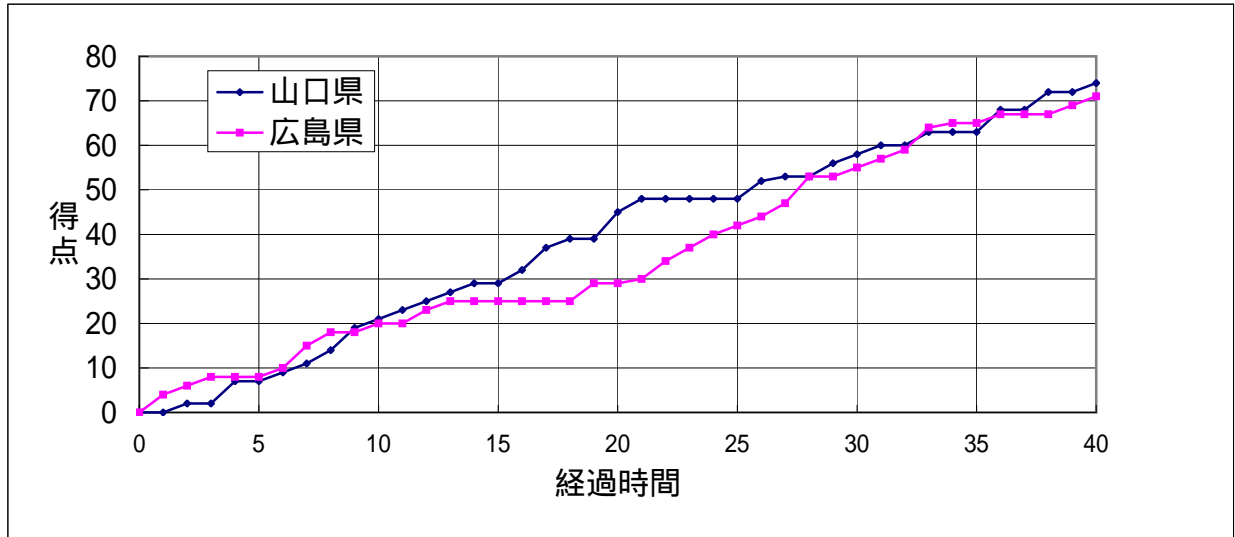

大会名	第63回 国民体育大会バスケットボール競技 中国ブロック大会	C1	9:30	少年女子	
		山口県	74	21 - 20 24 - 9 13 - 26 16 - 16 -	71 広島県
会場	周南市総合スポーツセンター		主審 神田 亮一 副審 田中 真		

山口県

No.	氏名	得点	3P	2P	FT	F
4	吉村 愛美 (C)	17	1	6	2	2
5	林 裕里	2	0	1	0	0
6	野原 裕梨	3	0	1	1	4
7	岡 愛美	2	0	1	0	0
8	萱原 美香	-	-	-	-	-
9	吉武 裕美	19	4	2	3	3
10	坪根 知佳	0	0	0	0	0
11	岡崎 真侑	14	3	2	1	0
12	入江 祐加	-	-	-	-	-
13	林 万純	-	-	-	-	-
14	宗正 夏希	-	-	-	-	-
15	西村 佳織	17	0	8	1	1
16						
17						
18						
コーチ	今田 充					
合計		74	8	21	8	

広島県

No.	氏名	得点	3P	2P	FT	F
4	清水池美緒 (C)	2	0	1	0	3
5	木村 華歩	-	-	-	-	-
6	溝田 美穂	20	2	7	0	3
7	崎村 果奈	6	1	0	3	0
8	古泉 梨加子	16	0	8	0	2
9	藤岡 綾	-	-	-	-	-
10	瀬戸 友佳理	21	4	4	1	0
11	山北 琴美	0	0	0	0	1
12	唐津 亜耶	6	0	3	0	2
13	鍵本 郁子	0	0	0	0	0
14	堺 実香	-	-	-	-	-
15	松山 知代	0	0	0	0	1
16						
17						
18						
コーチ	村井 幸太郎					
合計		71	7	23	4	