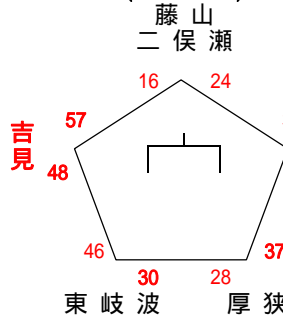

男子2部

吉部小学校体育館 (Aブロック)