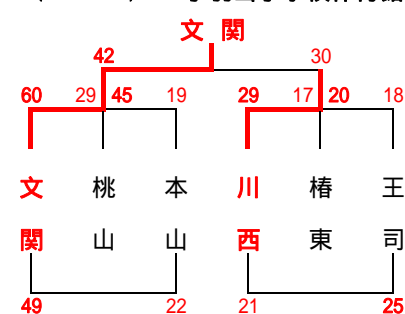

# 山口県ミニバスケットボール新人交歓会西部地区大会

平成19年(2007年)2月11日(日・祝) 宇部市内小学校体育館 他

|       |        |        |       |        |       |       |
|-------|--------|--------|-------|--------|-------|-------|
| 男子1部  | 1位 長府  | 2位 黒石  | 女子1部  | Aブロック  | 1位 厚狭 | 2位 名池 |
|       | 3位 小月  | 3位 西岐波 | Bブロック | 1位 西山  | 2位 江浦 |       |
| 男子2部  |        |        | 女子2部  | Aブロック  | 1位 高泊 | 2位 熊野 |
| Aブロック | 1位 吉見  | 2位 厚狭  | Bブロック | 1位 文関  | 2位 川西 |       |
| Bブロック | 1位 高千帆 | 2位 安岡  | Cブロック | 1位 高千帆 | 2位 桜神 |       |
| Cブロック | 1位 有帆  | 2位 椿東  | Dブロック | 1位 安岡  | 2位 埴生 |       |

## 男子2部

吉部小学校体育館 (Aブロック)

恩田小学校体育館 (Bブロック)

川上小学校体育館 (Cブロック)

## 女子1部

(Aブロック) 黒石小学校体育館

(Bブロック) 万倉小学校体育館

## 女子2部

(Aブロック) 楠若者センター体育館

(Bブロック) 小羽山小学校体育館

(Cブロック) 上宇部小学校体育館

(Dブロック) 船木小学校体育館