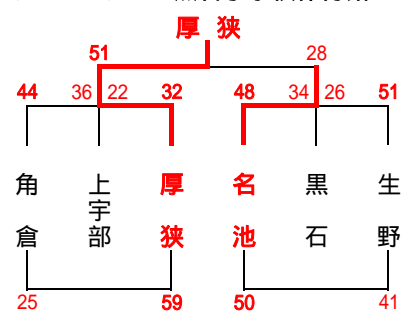

# 山口県ミニバスケットボール新人交歓会西部地区大会

平成19年(2007年)2月11日(日・祝) 宇部市内小学校体育館 他

|       |        |        |       |        |       |       |
|-------|--------|--------|-------|--------|-------|-------|
| 男子1部  | 1位 長府  | 2位 黒石  | 女子1部  | Aブロック  | 1位 厚狭 | 2位 名池 |
|       | 3位 小月  | 3位 西岐波 | Bブロック | 1位 西山  | 2位 江浦 |       |
| 男子2部  |        |        | 女子2部  | Aブロック  | 1位 高泊 | 2位 熊野 |
| Aブロック | 1位 吉見  | 2位 厚狭  | Bブロック | 1位 文関  | 2位 川西 |       |
| Bブロック | 1位 高千帆 | 2位 安岡  | Cブロック | 1位 高千帆 | 2位 桜神 |       |
| Cブロック | 1位 有帆  | 2位 椿東  | Dブロック | 1位 安岡  | 2位 埴生 |       |

## 男子1部

黒石小学校体育館

## 男子2部

吉部小学校体育館 (Aブロック)

恩田小学校体育館 (Bブロック)

川上小学校体育館 (Cブロック)

## 女子1部

(Aブロック) 黒石小学校体育館

(Bブロック) 万倉小学校体育館