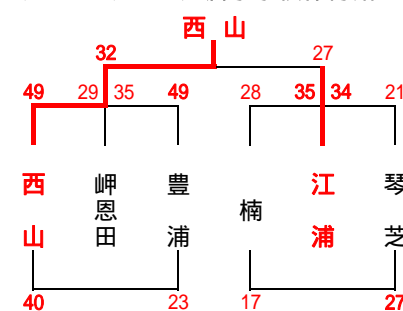

# 山口県ミニバスケットボール新人交歓会西部地区大会

平成19年(2007年)2月11日(日・祝) 宇部市内小学校体育館 他

|       |        |        |       |        |       |       |
|-------|--------|--------|-------|--------|-------|-------|
| 男子1部  | 1位 長府  | 2位 黒石  | 女子1部  | Aブロック  | 1位 厚狭 | 2位 名池 |
|       | 3位 小月  | 3位 西岐波 | Bブロック | 1位 西山  | 2位 江浦 |       |
| 男子2部  |        |        | 女子2部  | Aブロック  | 1位 高泊 | 2位 熊野 |
| Aブロック | 1位 吉見  | 2位 厚狭  | Bブロック | 1位 文関  | 2位 川西 |       |
| Bブロック | 1位 高千帆 | 2位 安岡  | Cブロック | 1位 高千帆 | 2位 桜神 |       |
| Cブロック | 1位 有帆  | 2位 椿東  | Dブロック | 1位 安岡  | 2位 埴生 |       |

## 男子1部

黒石小学校体育館

## 男子2部

吉部小学校体育館 (Aブロック)

恩田小学校体育館 (Bブロック)

川上小学校体育館 (Cブロック)

## 女子1部

(Aブロック) 黒石小学校体育館

(Bブロック) 万倉小学校体育館