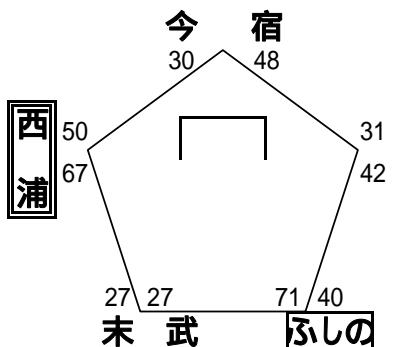

【男子: 1部】

【女子: 1部A】

【女子: 2部A】

【男子: 2部】

【女子: 1部B】

【女子: 2部B】

大会スローガン  
 伝えよう 心と言葉の  
 思いやり

# 山口県ミニバスケットボール新人交歓会中部地区大会

平成19年(2007年)2月11日(日・祝) 下松市体育館、下松市内各小学校

主催：山口県バスケットボール協会 山口県ミニバスケットボール連盟  
 主管：山口県ミニバスケットボール連盟中部地区委員会  
 後援：下松市教育委員会

【男子1部A・B】 会場：下松市体育館

【女子1部A・B】 会場：下松小学校体育館

【男子2部A】 会場：公集小学校体育館

【女子2部A・B】 会場：花岡小学校体育館

# 山口県ミニバスケットボール新人交歓会西部地区大会

平成19年(2007年)2月11日(日・祝) 宇部市内小学校体育館 他

|       |        |        |       |        |       |       |
|-------|--------|--------|-------|--------|-------|-------|
| 男子1部  | 1位 長府  | 2位 黒石  | 女子1部  | Aブロック  | 1位 厚狭 | 2位 名池 |
|       | 3位 小月  | 3位 西岐波 | Bブロック | 1位 西山  | 2位 江浦 |       |
| 男子2部  |        |        | 女子2部  | Aブロック  | 1位 高泊 | 2位 熊野 |
| Aブロック | 1位 吉見  | 2位 厚狭  | Bブロック | 1位 文関  | 2位 川西 |       |
| Bブロック | 1位 高千帆 | 2位 安岡  | Cブロック | 1位 高千帆 | 2位 桜神 |       |
| Cブロック | 1位 有帆  | 2位 椿東  | Dブロック | 1位 安岡  | 2位 埴生 |       |