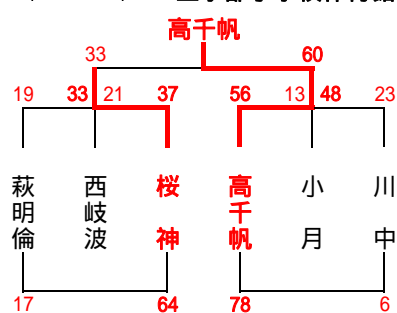

## 女子1部

(Aブロック) 黒石小学校体育館

(Bブロック) 万倉小学校体育館

## 女子2部

(Aブロック) 楠若者センター体育館

(Bブロック) 小羽山小学校体育館

(Cブロック) 上宇部小学校体育館

(Dブロック) 船木小学校体育館