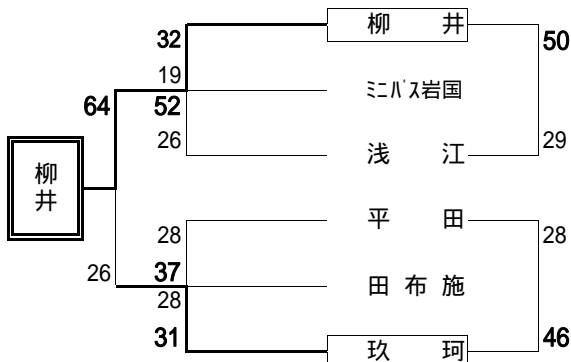

# 山口県ミニバスケットボール新人交歓会 東部地区大会

平成19年(2007年)2月11日(日・祝) 光市 他

主催 山口県バスケットボール協会 山口県ミニバスケットボール連盟  
 主管 山口県ミニバスケットボール連盟 東部地区委員会  
 後援 熊毛郡ミニバスケットボール連盟

男子 1部 1位: 岩田 2位: 平生  
 男子 2部 1位: 玖珂 2位: サンプル岩国  
 女子 1部 Aブロック 1位: 柳井 2位: 玖珂 Bブロック 1位: 川下 2位: 室積  
 女子 2部 Aブロック 1位: 大畠 2位: 美和西 Bブロック 1位: あたご 2位: 光井

【男子: 1部】

【女子: 1部A】

【女子: 2部A】

【男子: 2部】

【女子: 1部B】

【女子: 2部B】

大会スローガン  
 伝えよう 心と言葉の  
 思いやり