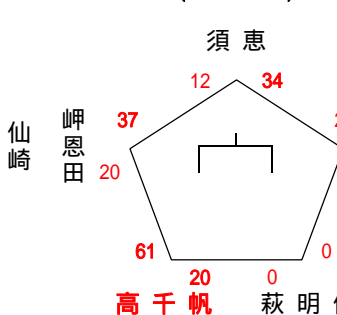

# 山口県ミニバスケットボール新人交歓会西部地区大会

平成19年(2007年)2月11日(日・祝) 宇部市内小学校体育館 他

|       |        |        |       |        |       |       |
|-------|--------|--------|-------|--------|-------|-------|
| 男子1部  | 1位 長府  | 2位 黒石  | 女子1部  | Aブロック  | 1位 厚狭 | 2位 名池 |
|       | 3位 小月  | 3位 西岐波 | Bブロック | 1位 西山  | 2位 江浦 |       |
| 男子2部  |        |        | 女子2部  | Aブロック  | 1位 高泊 | 2位 熊野 |
| Aブロック | 1位 吉見  | 2位 厚狭  | Bブロック | 1位 文関  | 2位 川西 |       |
| Bブロック | 1位 高千帆 | 2位 安岡  | Cブロック | 1位 高千帆 | 2位 桜神 |       |
| Cブロック | 1位 有帆  | 2位 椿東  | Dブロック | 1位 安岡  | 2位 埴生 |       |

## 男子1部

黒石小学校体育館

## 男子2部

吉部小学校体育館 (Aブロック)

恩田小学校体育館 (Bブロック)

川上小学校体育館 (Cブロック)