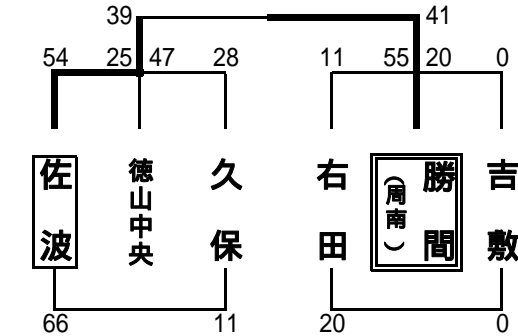

【女子2部D】 会場：久保小学校体育館

男子1部	A	1位	玉祖
	A	2位	小野
女子1部	B	1位	佐波
	B	2位	牟礼中央
女子1部	A	1位	周陽
	A	2位	平川
女子1部	B	1位	桜田
	B	2位	湯田
男子2部	A	1位	西浦
	A	2位	ふしの
男子2部	B	1位	松崎
	B	2位	大内
女子2部	A	1位	今宿
	A	2位	勝間
女子2部	B	1位	菊川
	B	2位	小郡
女子2部	C	1位	夜市
	C	2位	小鯖
女子2部	D	1位	勝間
	D	2位	佐波