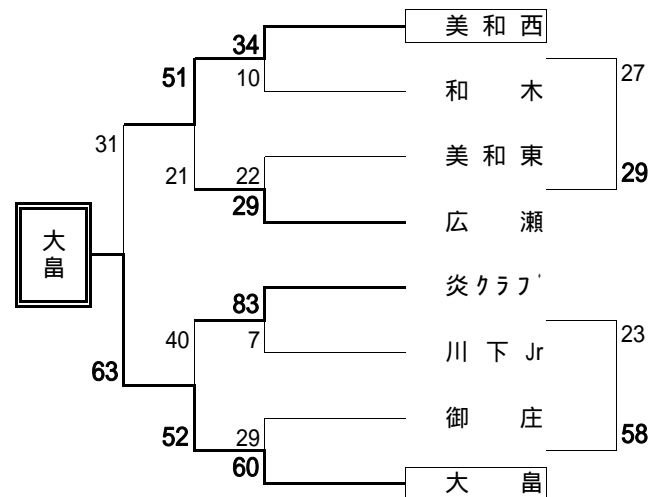

# 山口県ミニバスケットボール新人交歓会 東部地区大会

平成19年(2007年)2月11日(日・祝) 光市 他

主催 山口県バスケットボール協会 山口県ミニバスケットボール連盟  
 主管 山口県ミニバスケットボール連盟 東部地区委員会  
 後援 熊毛郡ミニバスケットボール連盟

男子 1部 1位: 岩田 2位: 平生  
 男子 2部 1位: 玖珂 2位: サンプル岩国  
 女子 1部 Aブロック 1位: 柳井 2位: 玖珂 Bブロック 1位: 川下 2位: 室積  
 女子 2部 Aブロック 1位: 大畠 2位: 美和西 Bブロック 1位: あたご 2位: 光井

【男子: 1部】

【女子: 1部A】

【女子: 2部A】

【男子: 2部】

【女子: 1部B】

【女子: 2部B】

大会スローガン  
 伝えよう 心と言葉の  
 思いやり