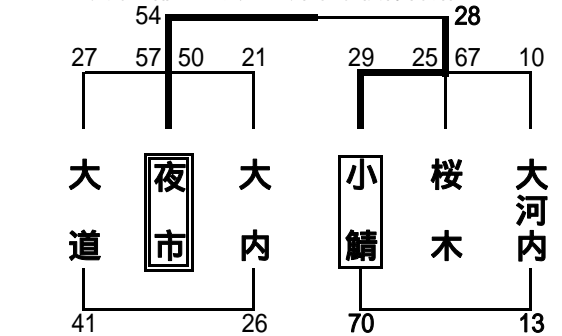

【男子2部B】 会場：公集小学校体育館

【女子2部C】 会場：豊井小学校体育館