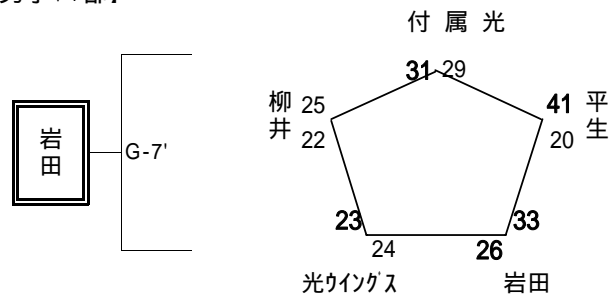

# 山口県ミニバスケットボール新人交歓会 東部地区大会

平成19年(2007年)2月11日(日・祝) 光市 他

主催 山口県バスケットボール協会 山口県ミニバスケットボール連盟  
 主管 山口県ミニバスケットボール連盟 東部地区委員会  
 後援 熊毛郡ミニバスケットボール連盟

男子 1部 1位: 岩田 2位: 平生  
 男子 2部 1位: 玖珂 2位: サンプル岩国  
 女子 1部 Aブロック 1位: 柳井 2位: 玖珂 Bブロック 1位: 川下 2位: 室積  
 女子 2部 Aブロック 1位: 大畠 2位: 美和西 Bブロック 1位: あたご 2位: 光井

【男子: 1部】

【女子: 1部A】

【女子: 2部A】

【男子: 2部】

【女子: 1部B】

【女子: 2部B】

大会スローガン  
 伝えよう 心と言葉の  
 思いやり