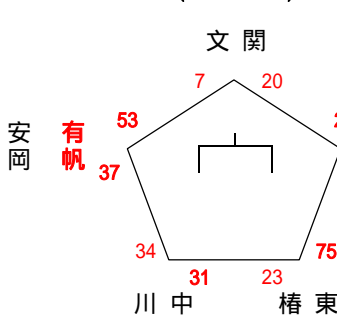

# 山口県ミニバスケットボール新人交歓会西部地区大会

平成19年(2007年)2月11日(日・祝) 宇部市内小学校体育館 他

|       |        |        |       |        |       |       |
|-------|--------|--------|-------|--------|-------|-------|
| 男子1部  | 1位 長府  | 2位 黒石  | 女子1部  | Aブロック  | 1位 厚狭 | 2位 名池 |
|       | 3位 小月  | 3位 西岐波 | Bブロック | 1位 西山  | 2位 江浦 |       |
| 男子2部  |        |        | 女子2部  | Aブロック  | 1位 高泊 | 2位 熊野 |
| Aブロック | 1位 吉見  | 2位 厚狭  | Bブロック | 1位 文関  | 2位 川西 |       |
| Bブロック | 1位 高千帆 | 2位 安岡  | Cブロック | 1位 高千帆 | 2位 桜神 |       |
| Cブロック | 1位 有帆  | 2位 椿東  | Dブロック | 1位 安岡  | 2位 埴生 |       |

## 男子1部

黒石小学校体育館

## 男子2部

吉部小学校体育館 (Aブロック)

恩田小学校体育館 (Bブロック)

川上小学校体育館 (Cブロック)

## 女子1部

(Aブロック) 黒石小学校体育館

(Bブロック) 万倉小学校体育館