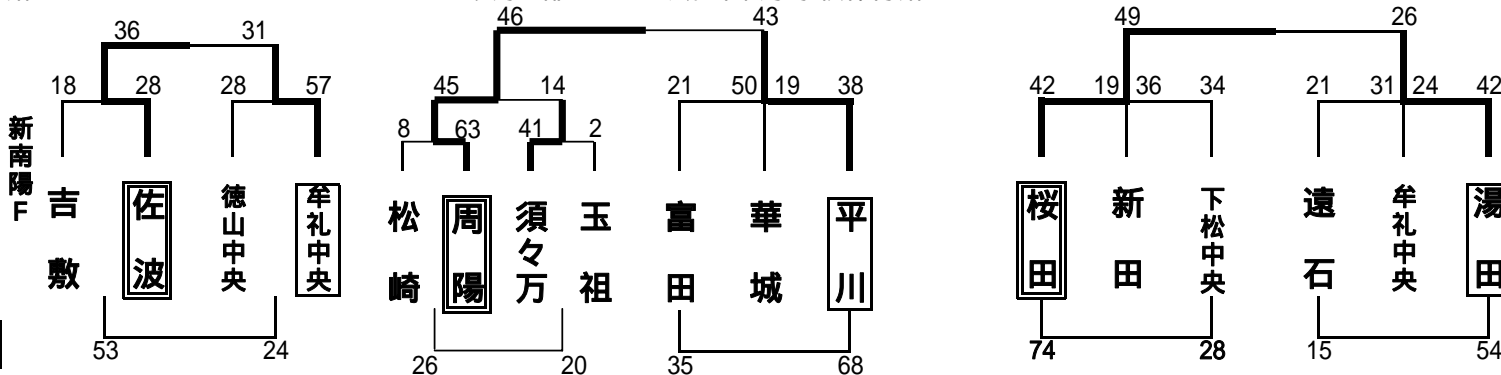

【男子: 1部】

【女子: 1部A】

【女子: 2部A】

【男子: 2部】

【女子: 1部B】

【女子: 2部B】

大会スローガン  
 伝えよう 心と言葉の  
 思いやり

# 山口県ミニバスケットボール新人交歓会中部地区大会

平成19年(2007年)2月11日(日・祝) 下松市体育館、下松市内各小学校

主催：山口県バスケットボール協会 山口県ミニバスケットボール連盟  
 主管：山口県ミニバスケットボール連盟中部地区委員会  
 後援：下松市教育委員会

【男子1部A・B】 会場：下松市体育館

【女子1部A・B】 会場：下松小学校体育館

【男子2部A】 会場：公集小学校体育館

【女子2部A・B】 会場：花岡小学校体育館

# 山口県ミニバスケットボール新人交歓会西部地区大会

平成19年(2007年)2月11日(日・祝) 宇部市内小学校体育館 他

|       |        |        |       |        |       |       |
|-------|--------|--------|-------|--------|-------|-------|
| 男子1部  | 1位 長府  | 2位 黒石  | 女子1部  | Aブロック  | 1位 厚狭 | 2位 名池 |
|       | 3位 小月  | 3位 西岐波 | Bブロック | 1位 西山  | 2位 江浦 |       |
| 男子2部  |        |        | 女子2部  | Aブロック  | 1位 高泊 | 2位 熊野 |
| Aブロック | 1位 吉見  | 2位 厚狭  | Bブロック | 1位 文関  | 2位 川西 |       |
| Bブロック | 1位 高千帆 | 2位 安岡  | Cブロック | 1位 高千帆 | 2位 桜神 |       |
| Cブロック | 1位 有帆  | 2位 椿東  | Dブロック | 1位 安岡  | 2位 埴生 |       |