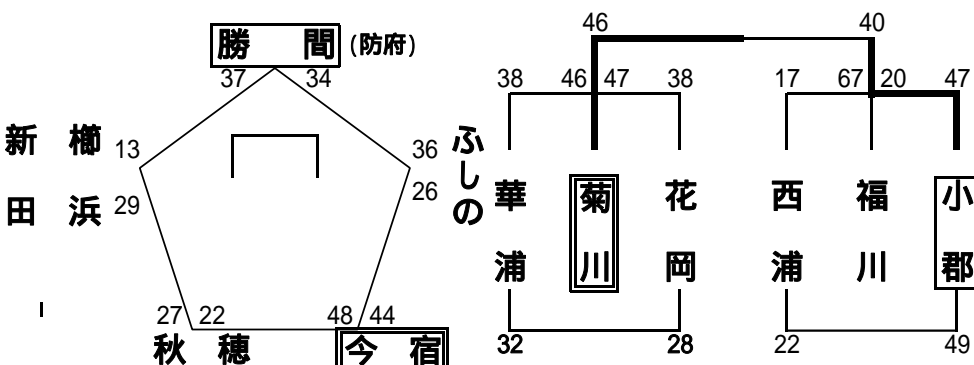

【男子: 1部】

【女子: 1部A】

【女子: 2部A】

【男子: 2部】

【女子: 1部B】

【女子: 2部B】

大会スローガン  
 伝えよう 心と言葉の  
 思いやり

# 山口県ミニバスケットボール新人交歓会中部地区大会

平成19年(2007年)2月11日(日・祝) 下松市体育館、下松市内各小学校

主催：山口県バスケットボール協会 山口県ミニバスケットボール連盟  
 主管：山口県ミニバスケットボール連盟中部地区委員会  
 後援：下松市教育委員会

【男子1部A・B】 会場：下松市体育館

【女子1部A・B】 会場：下松小学校体育館

【男子2部A】 会場：公集小学校体育館

【女子2部A・B】 会場：花岡小学校体育館

# 山口県ミニバスケットボール新人交歓会西部地区大会

平成19年(2007年)2月11日(日・祝) 宇部市内小学校体育館 他

|       |        |        |       |        |       |       |
|-------|--------|--------|-------|--------|-------|-------|
| 男子1部  | 1位 長府  | 2位 黒石  | 女子1部  | Aブロック  | 1位 厚狭 | 2位 名池 |
|       | 3位 小月  | 3位 西岐波 | Bブロック | 1位 西山  | 2位 江浦 |       |
| 男子2部  |        |        | 女子2部  | Aブロック  | 1位 高泊 | 2位 熊野 |
| Aブロック | 1位 吉見  | 2位 厚狭  | Bブロック | 1位 文関  | 2位 川西 |       |
| Bブロック | 1位 高千帆 | 2位 安岡  | Cブロック | 1位 高千帆 | 2位 桜神 |       |
| Cブロック | 1位 有帆  | 2位 椿東  | Dブロック | 1位 安岡  | 2位 埴生 |       |