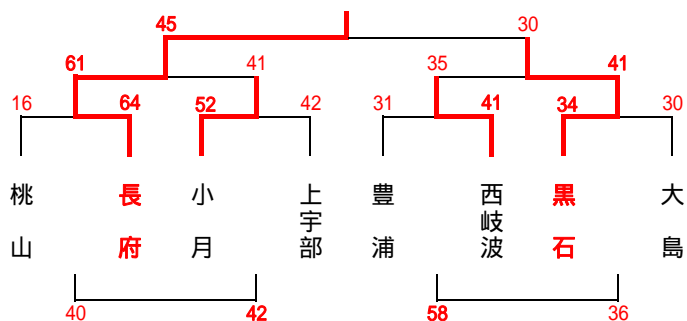

山口県ミニバスケットボール新人交歓会西部地区大会

平成19年(2007年)2月11日(日・祝) 宇部市内小学校体育館 他

男子1部	1位 長府	2位 黒石	女子1部	Aブロック	1位 厚狭	2位 名池
	3位 小月	3位 西岐波	Bブロック	1位 西山	2位 江浦	
男子2部			女子2部	Aブロック	1位 高泊	2位 熊野
Aブロック	1位 吉見	2位 厚狭	Bブロック	1位 文関	2位 川西	
Bブロック	1位 高千帆	2位 安岡	Cブロック	1位 高千帆	2位 桜神	
Cブロック	1位 有帆	2位 椿東	Dブロック	1位 安岡	2位 埴生	

男子1部

黒石小学校体育館