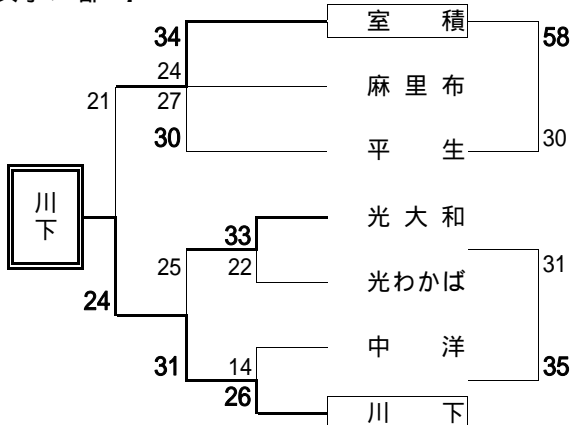

# 山口県ミニバスケットボール新人交歓会 東部地区大会

平成19年(2007年)2月11日(日・祝) 光市 他

主催 山口県バスケットボール協会 山口県ミニバスケットボール連盟  
 主管 山口県ミニバスケットボール連盟 東部地区委員会  
 後援 熊毛郡ミニバスケットボール連盟

男子 1部 1位: 岩田 2位: 平生  
 男子 2部 1位: 玖珂 2位: サンプル岩国  
 女子 1部 Aブロック 1位: 柳井 2位: 玖珂 Bブロック 1位: 川下 2位: 室積  
 女子 2部 Aブロック 1位: 大畠 2位: 美和西 Bブロック 1位: あたご 2位: 光井

【男子: 1部】

【女子: 1部A】

【女子: 2部A】

【男子: 2部】

【女子: 1部B】

【女子: 2部B】

大会スローガン  
 伝えよう 心と言葉の  
 思いやり

# 山口県ミニバスケットボール新人交歓会中部地区大会

平成19年(2007年)2月11日(日・祝) 下松市体育館、下松市内各小学校

主催：山口県バスケットボール協会 山口県ミニバスケットボール連盟  
 主管：山口県ミニバスケットボール連盟中部地区委員会  
 後援：下松市教育委員会

【男子1部A・B】 会場：下松市体育館

【女子1部A・B】 会場：下松小学校体育館

【男子2部A】 会場：公集小学校体育館

【女子2部A・B】 会場：花岡小学校体育館