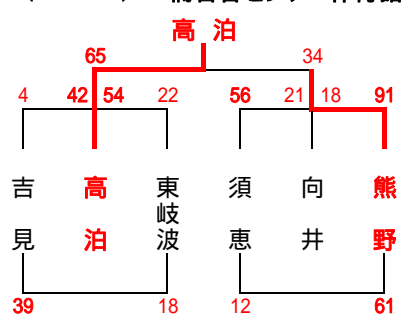

# 山口県ミニバスケットボール新人交歓会西部地区大会

平成19年(2007年)2月11日(日・祝) 宇部市内小学校体育館 他

|       |        |        |       |        |       |       |
|-------|--------|--------|-------|--------|-------|-------|
| 男子1部  | 1位 長府  | 2位 黒石  | 女子1部  | Aブロック  | 1位 厚狭 | 2位 名池 |
|       | 3位 小月  | 3位 西岐波 | Bブロック | 1位 西山  | 2位 江浦 |       |
| 男子2部  |        |        | 女子2部  | Aブロック  | 1位 高泊 | 2位 熊野 |
| Aブロック | 1位 吉見  | 2位 厚狭  | Bブロック | 1位 文関  | 2位 川西 |       |
| Bブロック | 1位 高千帆 | 2位 安岡  | Cブロック | 1位 高千帆 | 2位 桜神 |       |
| Cブロック | 1位 有帆  | 2位 椿東  | Dブロック | 1位 安岡  | 2位 埴生 |       |

## 男子2部

吉部小学校体育館 (Aブロック)

恩田小学校体育館 (Bブロック)

川上小学校体育館 (Cブロック)

## 女子1部

(Aブロック) 黒石小学校体育館

(Bブロック) 万倉小学校体育館

## 女子2部

(Aブロック) 楠若者センター体育館

(Bブロック) 小羽山小学校体育館

(Cブロック) 上宇部小学校体育館

(Dブロック) 船木小学校体育館