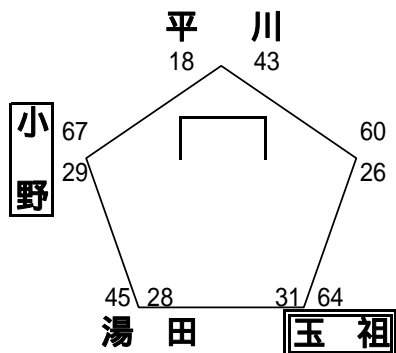

# 山口県ミニバスケットボール新人交歓会 東部地区大会

平成19年(2007年)2月11日(日・祝) 光市 他

主催 山口県バスケットボール協会 山口県ミニバスケットボール連盟  
 主管 山口県ミニバスケットボール連盟 東部地区委員会  
 後援 熊毛郡ミニバスケットボール連盟

男子 1部 1位: 岩田 2位: 平生  
 男子 2部 1位: 玖珂 2位: サンプル岩国  
 女子 1部 Aブロック 1位: 柳井 2位: 玖珂 Bブロック 1位: 川下 2位: 室積  
 女子 2部 Aブロック 1位: 大畠 2位: 美和西 Bブロック 1位: あたご 2位: 光井

【男子: 1部】

【女子: 1部A】

【女子: 2部A】

【男子: 2部】

【女子: 1部B】

【女子: 2部B】

大会スローガン  
 伝えよう 心と言葉の  
 思いやり

# 山口県ミニバスケットボール新人交歓会中部地区大会

平成19年(2007年)2月11日(日・祝) 下松市体育館、下松市内各小学校

主催：山口県バスケットボール協会 山口県ミニバスケットボール連盟  
 主管：山口県ミニバスケットボール連盟中部地区委員会  
 後援：下松市教育委員会

【男子1部A・B】 会場：下松市体育館

【女子1部A・B】 会場：下松小学校体育館

【男子2部A】 会場：公集小学校体育館

【女子2部A・B】 会場：花岡小学校体育館

# 山口県ミニバスケットボール新人交歓会西部地区大会

平成19年(2007年)2月11日(日・祝) 宇部市内小学校体育館 他

|       |        |        |       |        |       |       |
|-------|--------|--------|-------|--------|-------|-------|
| 男子1部  | 1位 長府  | 2位 黒石  | 女子1部  | Aブロック  | 1位 厚狭 | 2位 名池 |
|       | 3位 小月  | 3位 西岐波 | Bブロック | 1位 西山  | 2位 江浦 |       |
| 男子2部  |        |        | 女子2部  | Aブロック  | 1位 高泊 | 2位 熊野 |
| Aブロック | 1位 吉見  | 2位 厚狭  | Bブロック | 1位 文関  | 2位 川西 |       |
| Bブロック | 1位 高千帆 | 2位 安岡  | Cブロック | 1位 高千帆 | 2位 桜神 |       |
| Cブロック | 1位 有帆  | 2位 椿東  | Dブロック | 1位 安岡  | 2位 埴生 |       |