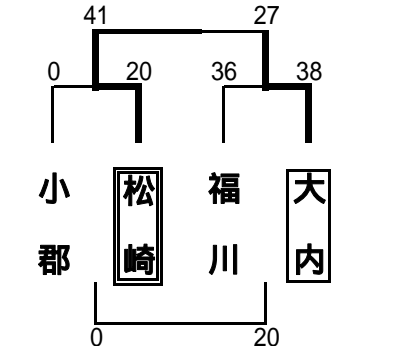

【男子2部B】 会場：公集小学校体育館