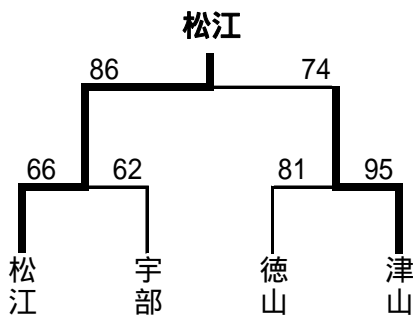

第42回中国地区高等専門学校体育大会(バスケットボール競技)

平成18年(2006年)7月8日(土)・9日(日) 鹿島総合体育館・松江高専体育館

男子予選リーグ

Aパート						Bパート							
	松江	米子	徳山	大島	勝数	順位		津山	広島	呉	宇部	勝数	順位
松江	△	80-31	102-20	113-43	3	1	津山	△	77-37	75-59	72-64	3	1
米子	31-80 x	△	41-49 x	77-70	1	3	広島	37-77 x	△	44-79 x	37-95 x	0	4
徳山	20-102 x	49-41	△	66-57	2	2	呉	59-75 x	79-44	△	59-71 x	1	3
大島	43-113 x	70-77 x	57-66 x	△	0	4	宇部	64-72 x	95-37	71-59	△	2	2

女子予選リーグ

Aパート					Bパート							
	大島	徳山	米子	勝数	順位		松江	呉	宇部	津山	勝数	順位
大島	△	71-29	121-15	2	1	松江	△	51-37	54-29	115-7	3	1
徳山	29-71 x	△	79-15	1	2	呉	37-51 x	△	33-52 x	56-1	1	3
米子	15-121 x	15-79 x	△	0	3	宇部	29-54 x	52-33	△	108-5 x	2	2
						津山	7-115 x	1-56 x	5-108 x	△	0	4

男子決勝トーナメント

男子3決

女子決勝

女子3決

男子 優勝 松江 2位 津山 3位 宇部 4位 徳山
女子 優勝 大島 2位 松江 3位 徳山 4位 宇部

男子・松江高専、女子・大島商船は8月10日・11日に神戸市で行われる第41回全国高等専門学校体育大会に出場