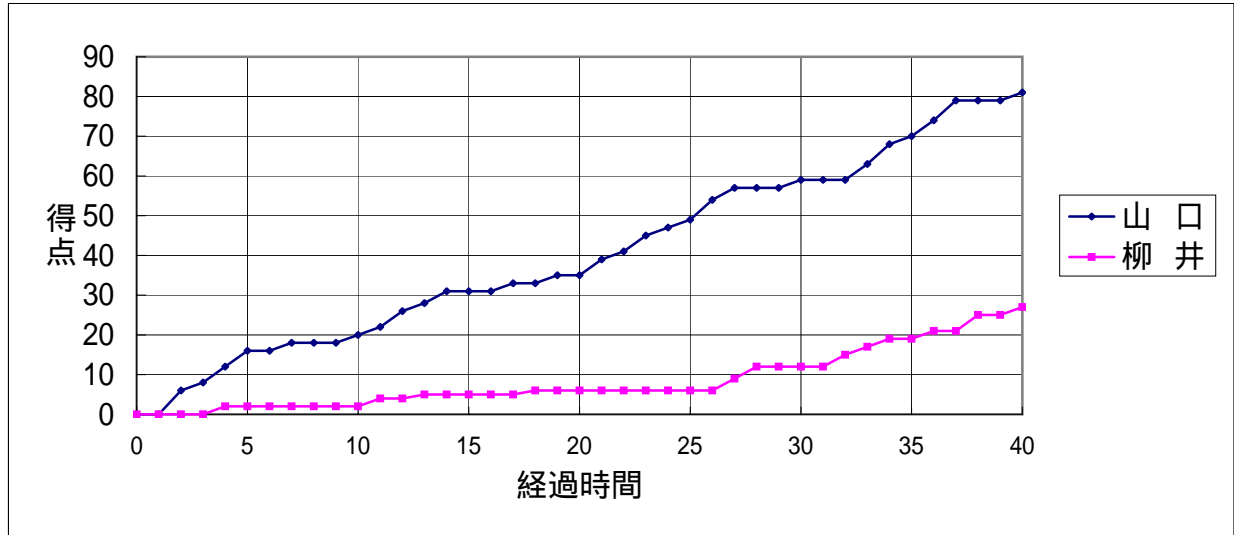

大会名	第37回全国高等学校バスケットボール 選抜優勝大会山口県予選会 兼 山口県高等学校選手権大会	M1	9:30	男子準決勝
		山口 81	$\left(\begin{array}{r} 20 - 2 \\ 15 - 4 \\ 24 - 6 \\ 22 - 15 \\ - \end{array} \right)$	27 柳井
会場	やまぐちリフレッシュパーク			

主審 高木直樹 副審 枝折康孝