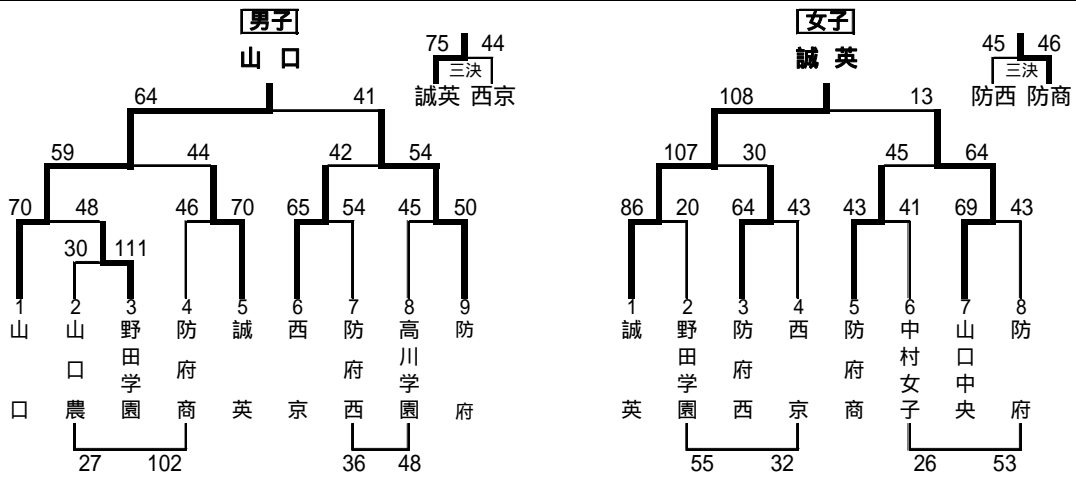

平成18年度(2006年度)高体連秋季地区大会

岩柳地区(11月4日・5日 高水高校・岩国高校)

周南地区(10月28日 徳山高校・光丘高校)

山防地区11月4日 高川学園高校・防府高校)

平成18年度(2006年度)高体連秋季地区大会

宇部地区(7月17日 宇部高校)

宇部地区(10月28日 宇部中央高校)

下関地区(10月28・29日 下関南高校・下関中等教育学校)

長北地区(9月17日 萩高校)