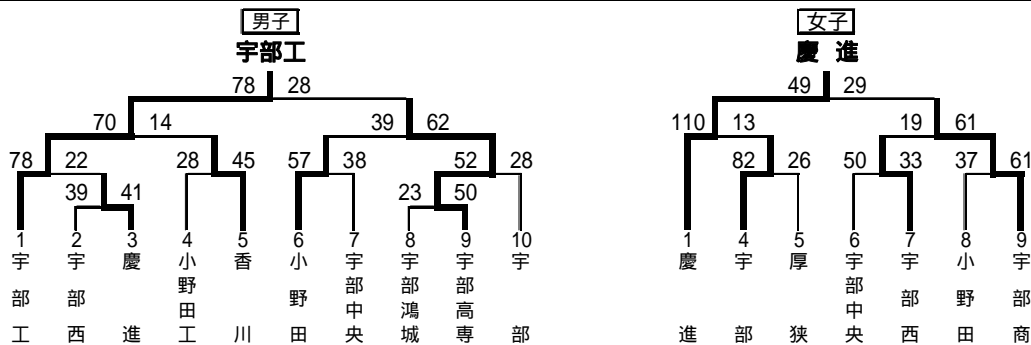

平成18年度(2006年度)高体連秋季地区大会

岩柳地区(11月4日・5日 高水高校・岩国高校)

周南地区(10月28日 徳山高校・光丘高校)

山防地区11月4日 高川学園高校・防府高校)

平成18年度(2006年度)高体連秋季地区大会

宇部地区(7月17日 宇部高校)

宇部地区(10月28日 宇部中央高校)

下関地区(10月28・29日 下関南高校・下関中等教育学校)

長北地区(9月17日 萩高校)