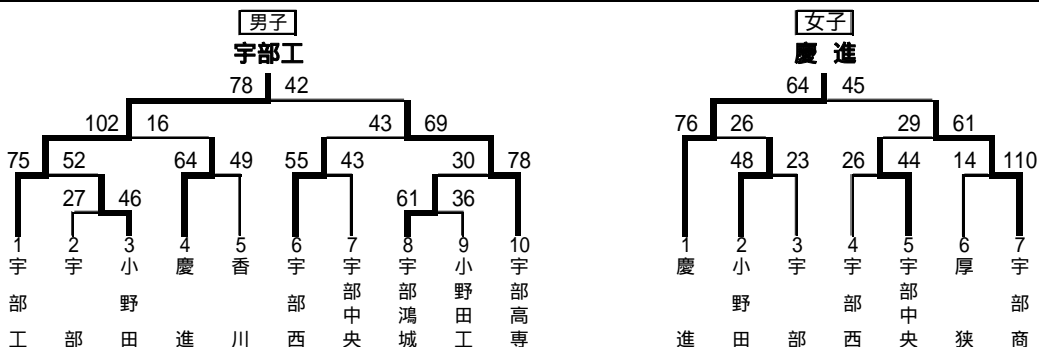

平成18年度(2006年度)高体連秋季地区大会

岩柳地区(11月4日・5日 高水高校・岩国高校)

周南地区(10月28日 徳山高校・光丘高校)

山防地区11月4日 高川学園高校・防府高校)

平成18年度(2006年度)高体連秋季地区大会

宇部地区(7月17日 宇部高校)

宇部地区(10月28日 宇部中央高校)

下関地区(10月28・29日 下関南高校・下関中等教育学校)

長北地区(9月17日 萩高校)