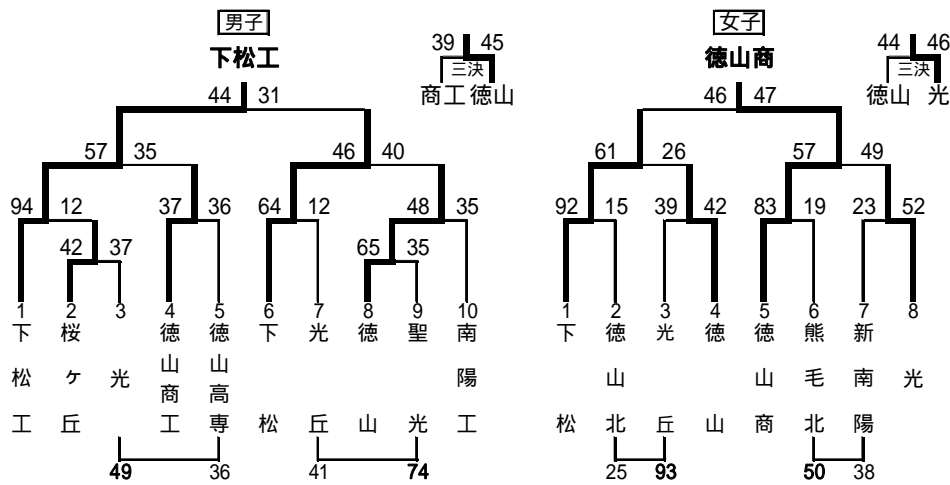

平成18年度(2006年度)高体連秋季地区大会

岩柳地区(11月4日・5日 高水高校・岩国高校)

周南地区(10月28日 徳山高校・光丘高校)

山防地区11月4日 高川学園高校・防府高校)

平成18年度(2006年度)高体連秋季地区大会

宇部地区(7月17日 宇部高校)

宇部地区(10月28日 宇部中央高校)

下関地区(10月28・29日 下関南高校・下関中等教育学校)

長北地区(9月17日 萩高校)