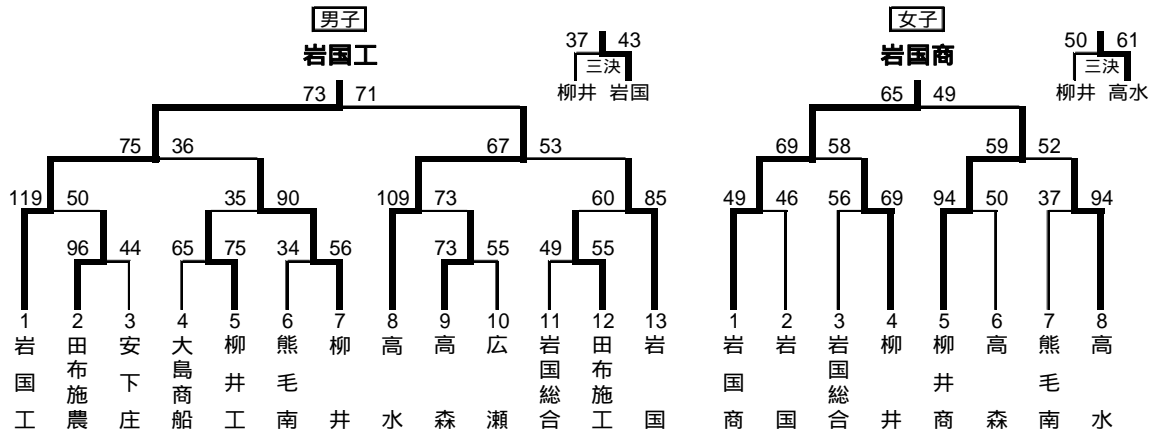

平成18年度(2006年度)高体連秋季地区大会

岩柳地区(11月4日・5日 高水高校・岩国高校)

周南地区(10月28日 徳山高校・光丘高校)

山防地区11月4日 高川学園高校・防府高校)

平成18年度(2006年度)高体連秋季地区大会

宇部地区(7月17日 宇部高校)

宇部地区(10月28日 宇部中央高校)

下関地区(10月28・29日 下関南高校・下関中等教育学校)

長北地区(9月17日 萩高校)