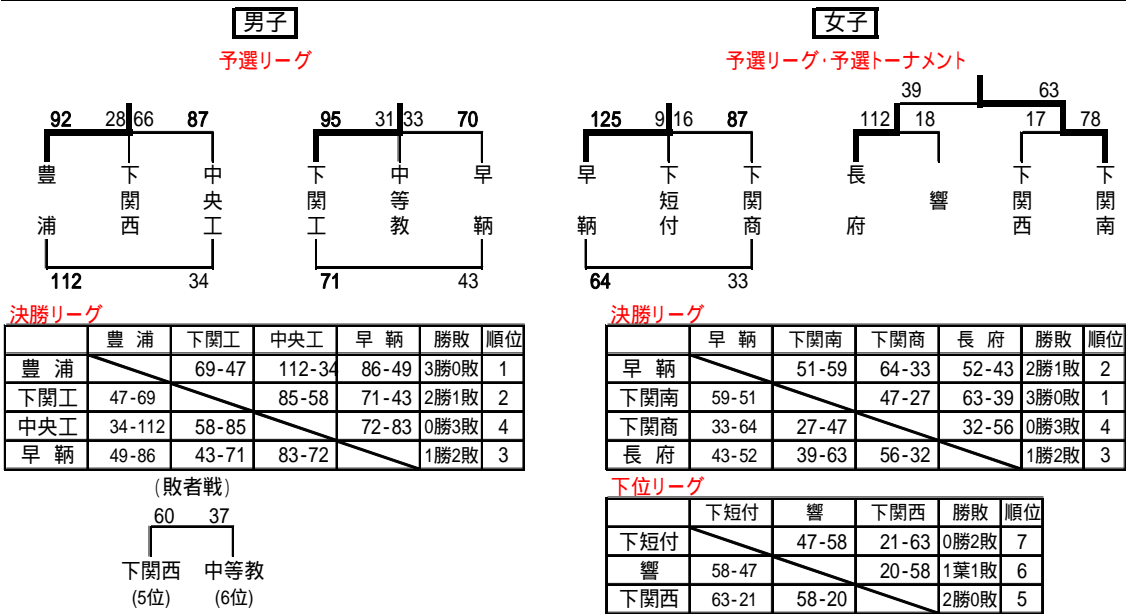

平成18年度(2006年度)高体連秋季地区大会

岩柳地区(11月4日・5日 高水高校・岩国高校)

周南地区(10月28日 徳山高校・光丘高校)

山防地区11月4日 高川学園高校・防府高校)

平成18年度(2006年度)高体連秋季地区大会

宇部地区(7月17日 宇部高校)

宇部地区(10月28日 宇部中央高校)

下関地区(10月28・29日 下関南高校・下関中等教育学校)

長北地区(9月17日 萩高校)