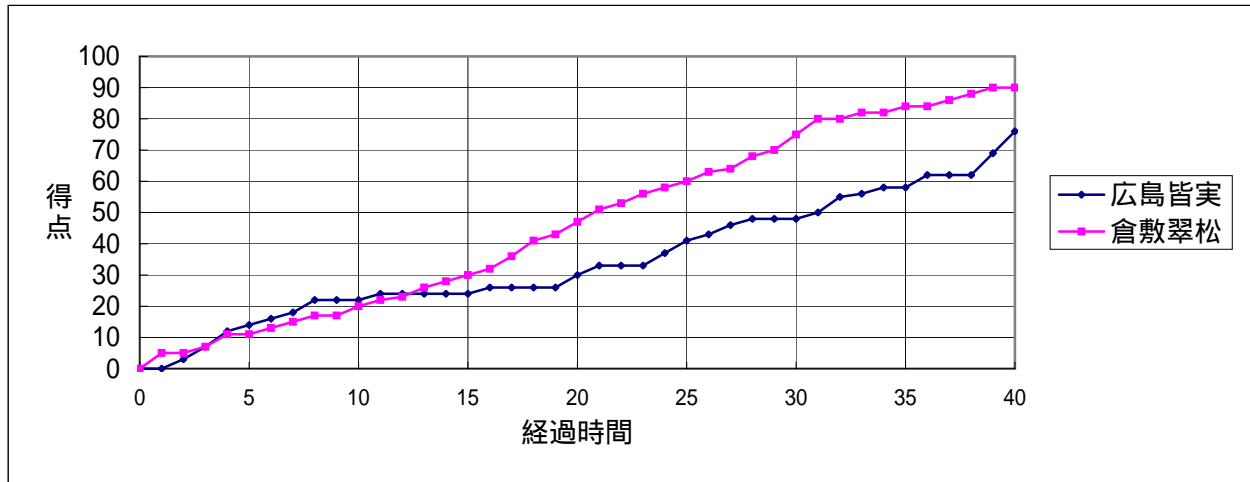

大会名	第50回 中国高等学校バスケットボール選手権大会	C-1	9:00	女子 準決勝	
	平成18年5月14日(日)	広島皆実 76	<table border="1"> <tr><td>22</td><td>-</td><td>20</td></tr> <tr><td>8</td><td>-</td><td>27</td></tr> <tr><td>18</td><td>-</td><td>28</td></tr> <tr><td>28</td><td>-</td><td>15</td></tr> <tr><td>-</td><td>-</td><td>-</td></tr> </table>	90 倉敷翠松	
	期日会場	山口県スポーツ文化センター(山口市)		広島県	岡山県

主審川 武 修 副審有 澤 重 行

広島皆実

No.	氏名	点	3P	2P	FT	F
4	田中里美	22	2	7	2	2
5	村上舞麻	0	0	0	0	0
6	森田志織	6	0	2	2	4
7	白井敦子	18	2	5	2	2
8	野田奈那	12	2	3	0	0
9	吉岡史織	0	0	0	0	0
10	平田恒子	0	0	0	0	0
11	清水池美緒	4	0	2	0	0
12	上田馨子	0	0	0	0	0
13	柳本紗世	0	0	0	0	0
14	堀田理沙	0	0	0	0	0
15	永山麻未	0	0	0	0	0
16	寺迫成佳	6	0	2	2	0
17	横田朗	0	0	0	0	0
18	三分一智恵	8	0	4	0	3
コーチ	藤井貴康					
合計		76	6	25	8	

倉敷翠松

No.	氏名	点	3P	2P	FT	F
4	井上明子	2	0	1	0	3
5	中塚雅恵	0	0	0	0	0
6	野井知尋	0	0	0	0	0
7	遠藤麻衣子	0	0	0	0	0
8	平松彩香	0	0	0	0	0
9	原 彩	12	1	4	1	1
10	佐藤真由美	0	0	0	0	0
11	尾本美沙	0	0	0	0	0
12	山田有紀	16	2	4	2	2
13	青江紗希	0	0	0	0	0
14	青井心	0	0	0	0	0
15	Banna Diop	43	0	19	5	2
16	菅野千尋	11	0	4	3	2
17	真木智代	4	0	2	0	1
18	白髪麻美	2	0	1	0	0
コーチ	平松勝之					
合計		90	3	35	11	

はスターター(はキャプテン) 3P...3点シュート 2P...2点シュート FT...フリースロー F...ファウル

戦評

2月に行われた中国新人の優勝チーム、センター、パナを擁する翠松に、皆実がどういった戦いを挑むか。1Q共にマンツーマン。翠松の196cmの#15バナに対し、皆実の166cmの#16寺迫がマッチアップ。皆実は全員がミドルシュートが面白いように決まりチームは波に乗る。一方、翠松はインサイドにボールを集め、そこから#15のシュート、外回りの合わせで得点を重ねる。1Qは皆実2点リードで終了。2Q翠松は、徹底してインサイドに入れる。皆実もDEFを踏ん張り、#15にミドルシュートを打たせるが、その後のリバウンドを取られて、ゴール下でやられてしまう。2Qを30-47で終了。3Q皆実は早いパス回しからのドライブ1対1で勝負するが、切り込んでも最後に#15のブロックに阻まれる。翠松は外回りの選手が走り、速攻から得点する。3Qは48-75。4Q翠松は#15をベンチにさげる。皆実はオールコートに切り替え、プレッシャーをかける。#4、#8を中心に得点を上げ、点差を縮めるが力及ばず試合終了となった。皆実は、小柄ながらもリバウンド、ルーズボールに食らいつき、最後まで全員が、試合を投げずにする姿は広島県の1位代表としてのプライドを感じた。

記載者 西村 悠 (所属) 山口県高体連バスケット部