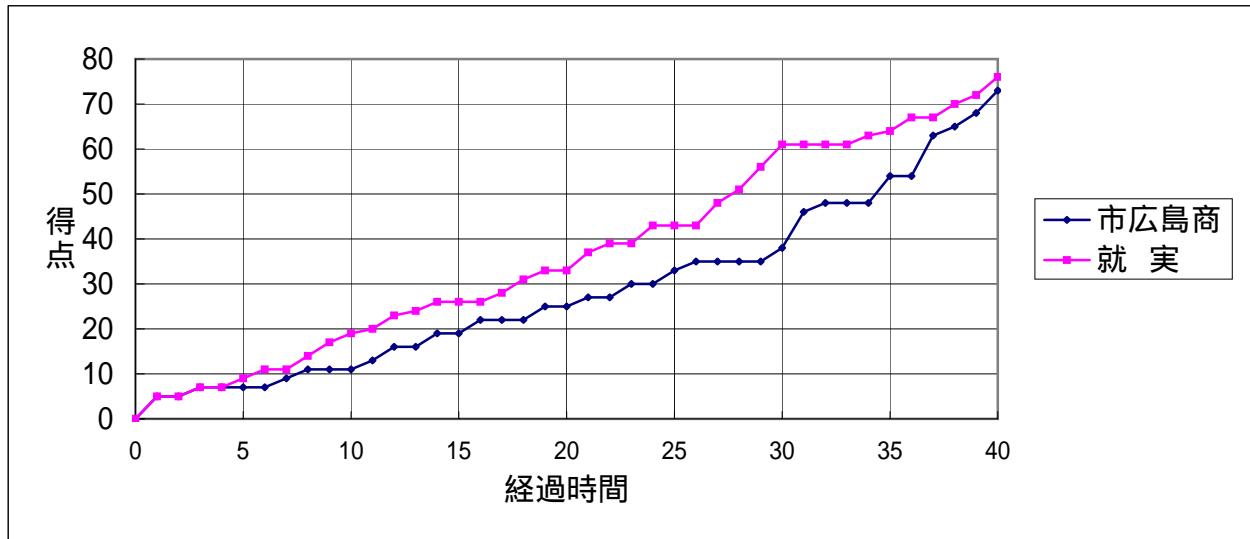

大会名	第50回 中国高等学校バスケットボール選手権大会	B-1	9:00	女子 1回戦	
	期日会場	平成18年5月13日(土) 山口県スポーツ文化センター	市広島商 73	<table border="1"> <tr><td>11</td><td>-</td><td>19</td></tr> <tr><td>14</td><td>-</td><td>14</td></tr> <tr><td>13</td><td>-</td><td>28</td></tr> <tr><td>35</td><td>-</td><td>15</td></tr> <tr><td>-</td><td>-</td><td>-</td></tr> </table>	76 就実
			広島県	岡山県	

主審 川 武 修 副審 野 津 健

市広島商

No.	氏名	点	3P	2P	FT	F
4	森 光 香 恵	4	0	1	2	4
5	菅 美 里	39	13	0	0	1
6	吉 田 菜 美	18	2	4	4	5
7	花 戸 彩	10	2	2	0	0
8	鶴 崎 友 美	0	0	0	0	4
9	宮 上 安 奈	2	0	0	2	3
10	小 川 恵 梨 香	0	0	0	0	0
11	濱 岡 小 百 合	0	0	0	0	0
12	古 泉 梨 加 子	0	0	0	0	2
13	大 塚 友 香 理	0	0	0	0	0
14	細 田 怜 花	0	0	0	0	0
15	川 向 李 沙	0	0	0	0	0
16	片 山 恵 里	0	0	0	0	0
17	伊 藤 葵	0	0	0	0	0
18	江 川 真 結	0	0	0	0	0
コーチ	松 川 英 二					
合計		73	17	7	8	

就実

No.	氏名	点	3P	2P	FT	F
4	小 橋 郷 子	5	1	1	0	2
5	川 原 美 幸	20	4	3	2	3
6	荻 野 美 帆	0	0	0	0	0
7	横 山 詩 歩	5	0	2	1	4
8	藤 原 麻 知 子	0	0	0	0	0
9	赤 木 千 佳	0	0	0	0	0
10	大 道 佳 織	8	1	2	1	1
11	藤 野 奈 美	3	0	1	1	0
12	花 山 理 香	20	0	9	2	4
13	鳥 羽 紀 久 子	0	0	0	0	0
14	小 田 沙 綾	0	0	0	0	0
15	上 野 ま み	0	0	0	0	0
16	磯 部 真 夕	9	0	4	1	1
17	原 絵 美	6	0	3	0	0
18	原 迪 子	0	0	0	0	0
コーチ	佐 原 雅 明					
合計		76	6	25	8	

はスターター(はキャプテン) 3P...3点シュート 2P...2点シュート FT...フリースロー F...ファウル

戦 評

記載者	(所属)