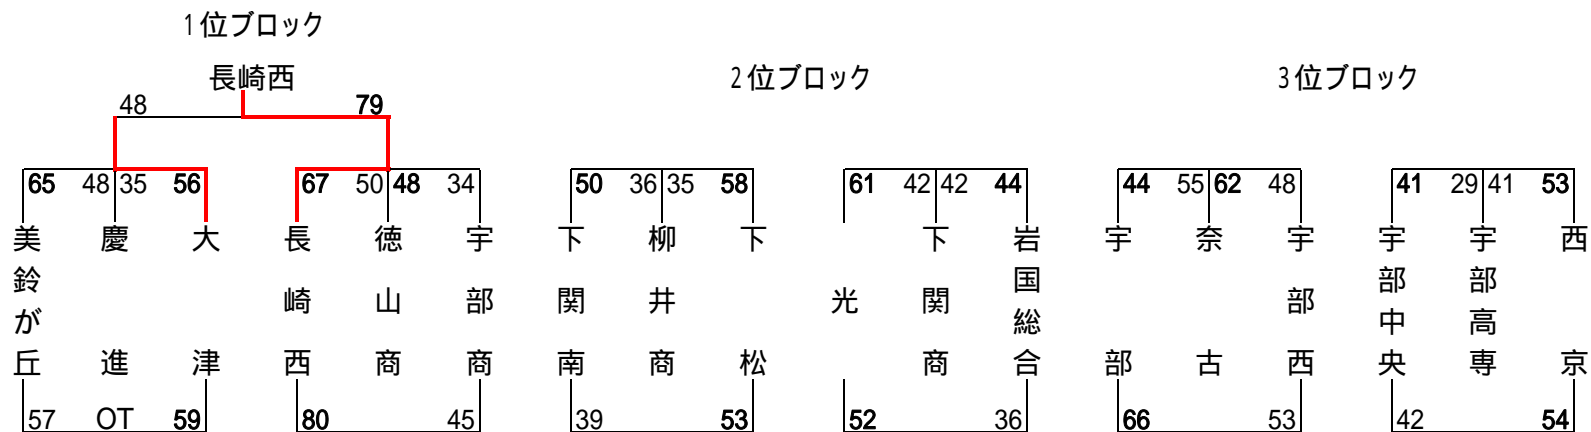

## < 女子結果 >

【1日目】

最終成績		
優勝	長崎西	西
優勝	大津	津
3位	美鈴が丘	丘
	徳山商	業

優秀選手		
兼頭沙樹那	長崎西	西
川上聖子	長崎西	西
中山貴恵	長崎西	西
南部真梨子	大津	津
藤本彩子	大津	津

【2日目】