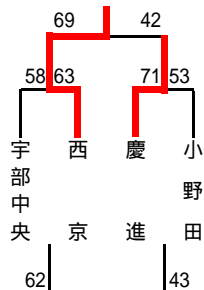

## 〔男子の部〕

最終成績	
優勝	宇部工業
2位	山口
3位	広島皆実
4位	宇部

優秀選手	
森山貴幸	宇部工業
岩木祐弥	宇部工業
山田雅之	山口
林 義人	広島皆実
藤井諒太郎	宇部

第2日目 4/30 5~8位戦

### 〔男子の部〕 5位決定戦

7位決定戦

下位順位戦

### 〔男子の部〕