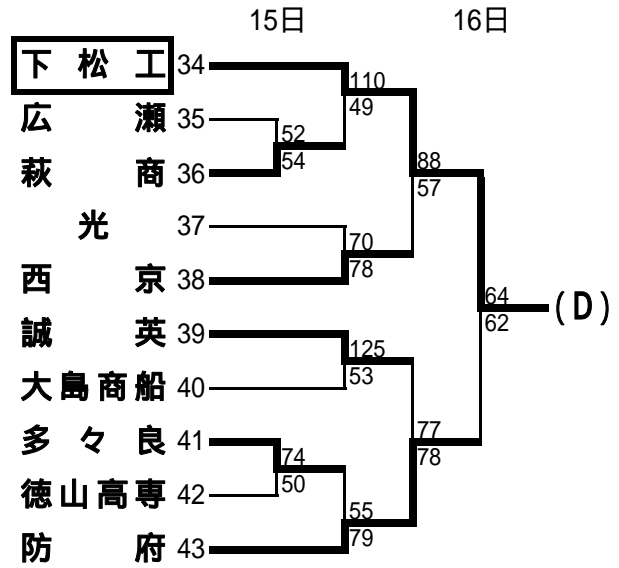

平成18年度第50回中国高等学校バスケットボール選手権大会山口県予選会

平成18年(2006年)4月15日(土)・16日(日) 岩国市・柳井市

<男子・予選トーナメント>

平成18年度第50回中国高等学校バスケットボール選手権大会山口県予選会

平成18年(2006年)4月15日(土)・16日(日) 岩国市・柳井市

<女子・予選トーナメント>

平成18年度第50回中国高等学校バスケットボール選手権大会山口県予選会 <決勝リーグ>

- 1 期日 平成18年(2006年)4月22日(土)・23日(日)
 2 場所 西京高等学校
 3 組合せ 予選トーナメント各ブロック1位によるリーグ戦

4月22日(土)

	9:30	11:00	12:30	14:00	15:30
男子 (Mコ-ト)	豊浦 - 下松工	宇部工 - 岩国工	下松工 - 山口	岩国工 - 豊浦	山口 - 宇部工
女子 (Nコ-ト)	徳山商 - 下関南	下松 - 宇部商	下関南 - 誠英	宇部商 - 徳山商	誠英 - 下松