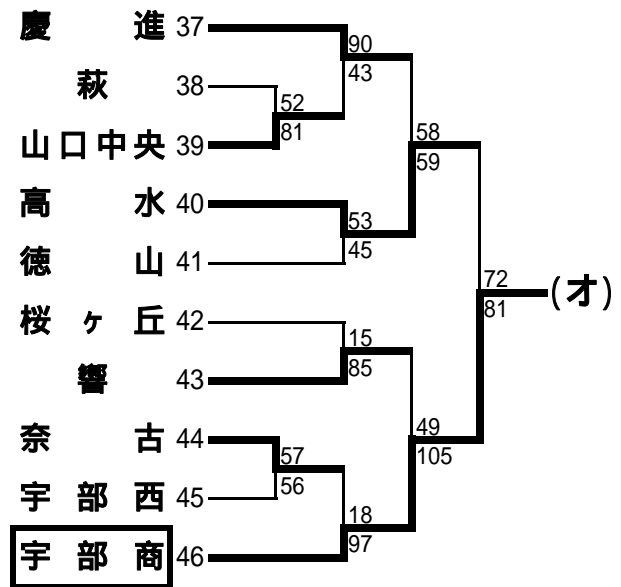

平成18年度第50回中国高等学校バスケットボール選手権大会山口県予選会

平成18年(2006年)4月15日(土)・16日(日) 岩国市・柳井市

<男子・予選トーナメント>

平成18年度第50回中国高等学校バスケットボール選手権大会山口県予選会

平成18年(2006年)4月15日(土)・16日(日) 岩国市・柳井市

<女子・予選トーナメント>

平成18年度第50回中国高等学校バスケットボール選手権大会山口県予選会 <決勝リーグ>

- 1 期日 平成18年(2006年)4月22日(土)・23日(日)
 2 場所 西京高等学校
 3 組合せ 予選トーナメント各ブロック1位によるリーグ戦

4月22日(土)

	9:30	11:00	12:30	14:00	15:30
男子 (Mコ-ト)	豊浦 - 下松工	宇部工 - 岩国工	下松工 - 山口	岩国工 - 豊浦	山口 - 宇部工
女子 (Nコ-ト)	徳山商 - 下関南	下松 - 宇部商	下関南 - 誠英	宇部商 - 徳山商	誠英 - 下松