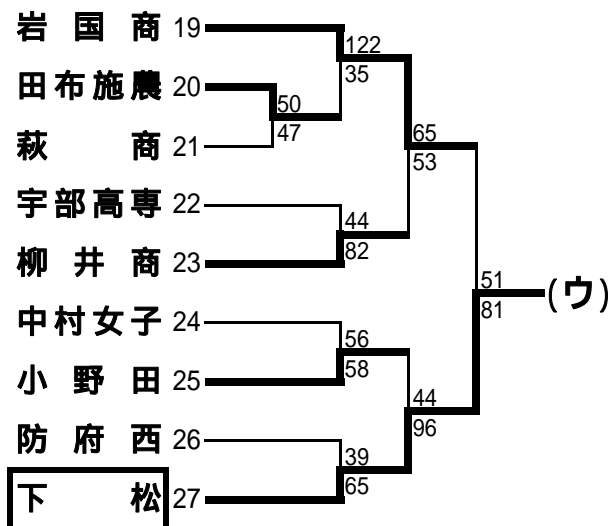

平成18年度第50回中国高等学校バスケットボール選手権大会山口県予選会

平成18年(2006年)4月15日(土)・16日(日) 岩国市・柳井市

<男子・予選トーナメント>

平成18年度第50回中国高等学校バスケットボール選手権大会山口県予選会

平成18年(2006年)4月15日(土)・16日(日) 岩国市・柳井市

<女子・予選トーナメント>

平成18年度第50回中国高等学校バスケットボール選手権大会山口県予選会 <決勝リーグ>

- 1 期日 平成18年(2006年)4月22日(土)・23日(日)
 2 場所 西京高等学校
 3 組合せ 予選トーナメント各ブロック1位によるリーグ戦

4月22日(土)

	9:30	11:00	12:30	14:00	15:30
男子 (Mコ-ト)	豊浦 - 下松工	宇部工 - 岩国工	下松工 - 山口	岩国工 - 豊浦	山口 - 宇部工
女子 (Nコ-ト)	徳山商 - 下関南	下松 - 宇部商	下関南 - 誠英	宇部商 - 徳山商	誠英 - 下松