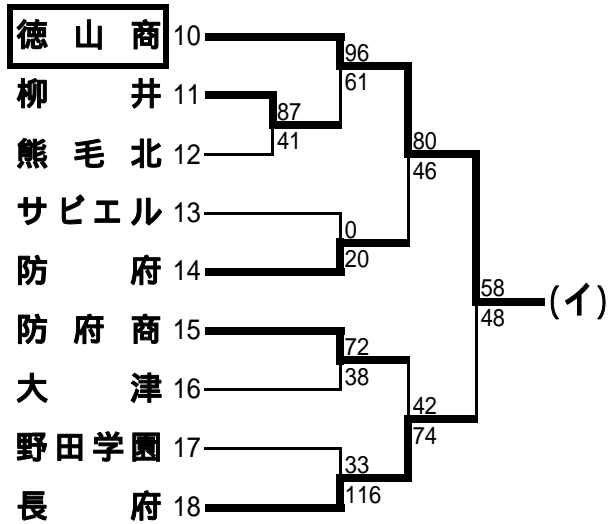

平成18年度第50回中国高等学校バスケットボール選手権大会山口県予選会

平成18年(2006年)4月15日(土)・16日(日) 岩国市・柳井市

<男子・予選トーナメント>

平成18年度第50回中国高等学校バスケットボール選手権大会山口県予選会

平成18年(2006年)4月15日(土)・16日(日) 岩国市・柳井市

<女子・予選トーナメント>

平成18年度第50回中国高等学校バスケットボール選手権大会山口県予選会 <決勝リーグ>

- 1 期日 平成18年(2006年)4月22日(土)・23日(日)
 2 場所 西京高等学校
 3 組合せ 予選トーナメント各ブロック1位によるリーグ戦

4月22日(土)

	9:30	11:00	12:30	14:00	15:30
男子 (Mコ-ト)	豊浦 - 下松工	宇部工 - 岩国工	下松工 - 山口	岩国工 - 豊浦	山口 - 宇部工
女子 (Nコ-ト)	徳山商 - 下関南	下松 - 宇部商	下関南 - 誠英	宇部商 - 徳山商	誠英 - 下松