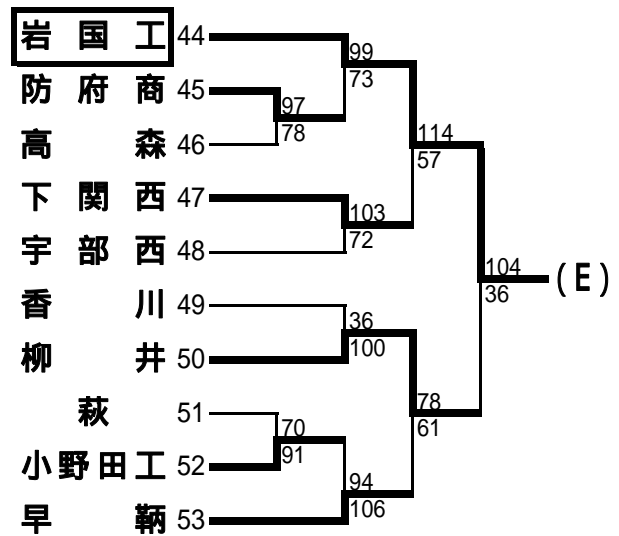

平成18年度第50回中国高等学校バスケットボール選手権大会山口県予選会

平成18年(2006年)4月15日(土)・16日(日) 岩国市・柳井市

<男子・予選トーナメント>

平成18年度第50回中国高等学校バスケットボール選手権大会山口県予選会

平成18年(2006年)4月15日(土)・16日(日) 岩国市・柳井市

<女子・予選トーナメント>

平成18年度第50回中国高等学校バスケットボール選手権大会山口県予選会 <決勝リーグ>

- 1 期日 平成18年(2006年)4月22日(土)・23日(日)
 2 場所 西京高等学校
 3 組合せ 予選トーナメント各ブロック1位によるリーグ戦

4月22日(土)

	9:30	11:00	12:30	14:00	15:30
男子 (Mコ-ト)	豊浦 - 下松工	宇部工 - 岩国工	下松工 - 山口	岩国工 - 豊浦	山口 - 宇部工
女子 (Nコ-ト)	徳山商 - 下関南	下松 - 宇部商	下関南 - 誠英	宇部商 - 徳山商	誠英 - 下松