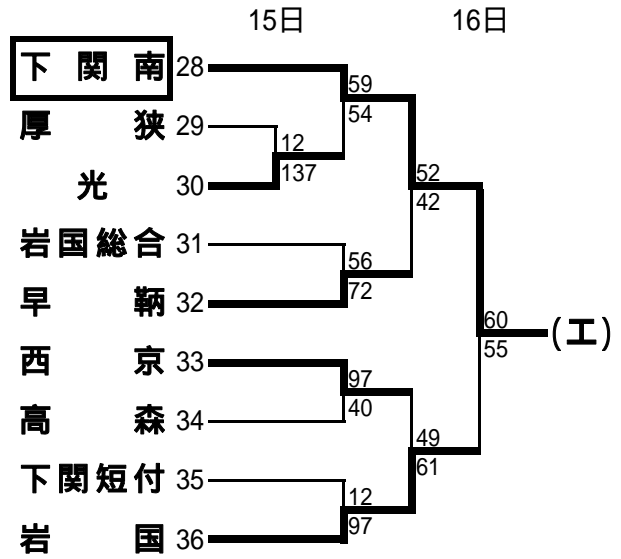

平成18年度第50回中国高等学校バスケットボール選手権大会山口県予選会

平成18年(2006年)4月15日(土)・16日(日) 岩国市・柳井市

<男子・予選トーナメント>

平成18年度第50回中国高等学校バスケットボール選手権大会山口県予選会

平成18年(2006年)4月15日(土)・16日(日) 岩国市・柳井市

<女子・予選トーナメント>

平成18年度第50回中国高等学校バスケットボール選手権大会山口県予選会 <決勝リーグ>

- 1 期日 平成18年(2006年)4月22日(土)・23日(日)
 2 場所 西京高等学校
 3 組合せ 予選トーナメント各ブロック1位によるリーグ戦

4月22日(土)

	9:30	11:00	12:30	14:00	15:30
男子 (Mコ-ト)	豊浦 - 下松工	宇部工 - 岩国工	下松工 - 山口	岩国工 - 豊浦	山口 - 宇部工
女子 (Nコ-ト)	徳山商 - 下関南	下松 - 宇部商	下関南 - 誠英	宇部商 - 徳山商	誠英 - 下松