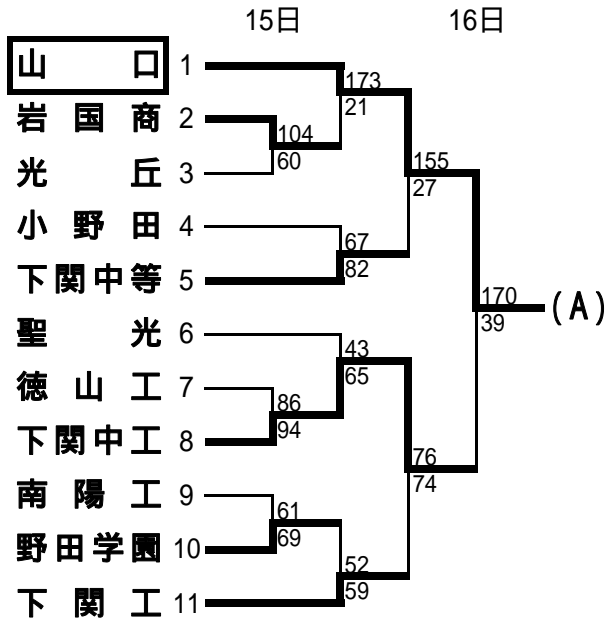

平成18年度第50回中国高等学校バスケットボール選手権大会山口県予選会

平成18年(2006年)4月15日(土)・16日(日) 岩国市・柳井市

<男子・予選トーナメント>

平成18年度第50回中国高等学校バスケットボール選手権大会山口県予選会

平成18年(2006年)4月15日(土)・16日(日) 岩国市・柳井市

<女子・予選トーナメント>

平成18年度第50回中国高等学校バスケットボール選手権大会山口県予選会 <決勝リーグ>

- 1 期日 平成18年(2006年)4月22日(土)・23日(日)
 2 場所 西京高等学校
 3 組合せ 予選トーナメント各ブロック1位によるリーグ戦

4月22日(土)

	9:30	11:00	12:30	14:00	15:30
男子 (Mコ-ト)	豊浦 - 下松工	宇部工 - 岩国工	下松工 - 山口	岩国工 - 豊浦	山口 - 宇部工
女子 (Nコ-ト)	徳山商 - 下関南	下松 - 宇部商	下関南 - 誠英	宇部商 - 徳山商	誠英 - 下松

<順位決定方法>

- 1 勝数によって決める
- 2 勝数が同数のチームが生じた場合は、当該チーム間に行われた試合のみを考慮したゴールアベレージ(得点÷失点)の大きいチームを上位とする。
- 3 上記2で決まらない場合は、全試合のゴールアベレージの大きいチームを上位とする。

上位4チームは、5月12日(金)～14日(日)に山口市で開催される中国高等学校バスケットボール選手権大会に出場する。