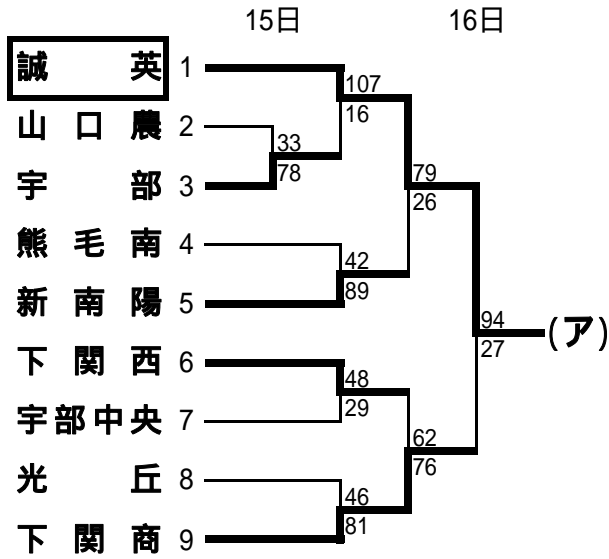

平成18年度第50回中国高等学校バスケットボール選手権大会山口県予選会

平成18年(2006年)4月15日(土)・16日(日) 岩国市・柳井市

<男子・予選トーナメント>

平成18年度第50回中国高等学校バスケットボール選手権大会山口県予選会

平成18年(2006年)4月15日(土)・16日(日) 岩国市・柳井市

<女子・予選トーナメント>

平成18年度第50回中国高等学校バスケットボール選手権大会山口県予選会 <決勝リーグ>

- 1 期日 平成18年(2006年)4月22日(土)・23日(日)
 2 場所 西京高等学校
 3 組合せ 予選トーナメント各ブロック1位によるリーグ戦

4月22日(土)

	9:30	11:00	12:30	14:00	15:30
男子 (Mコ-ト)	豊浦 - 下松工	宇部工 - 岩国工	下松工 - 山口	岩国工 - 豊浦	山口 - 宇部工
女子 (Nコ-ト)	徳山商 - 下関南	下松 - 宇部商	下関南 - 誠英	宇部商 - 徳山商	誠英 - 下松