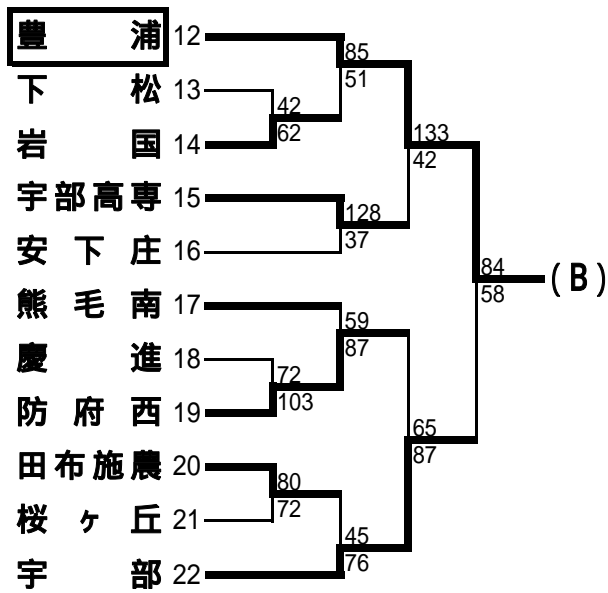

平成18年度第50回中国高等学校バスケットボール選手権大会山口県予選会

平成18年(2006年)4月15日(土)・16日(日) 岩国市・柳井市

<男子・予選トーナメント>

平成18年度第50回中国高等学校バスケットボール選手権大会山口県予選会

平成18年(2006年)4月15日(土)・16日(日) 岩国市・柳井市

<女子・予選トーナメント>

平成18年度第50回中国高等学校バスケットボール選手権大会山口県予選会 <決勝リーグ>

- 1 期日 平成18年(2006年)4月22日(土)・23日(日)
 2 場所 西京高等学校
 3 組合せ 予選トーナメント各ブロック1位によるリーグ戦

4月22日(土)

	9:30	11:00	12:30	14:00	15:30
男子 (Mコ-ト)	豊浦 - 下松工	宇部工 - 岩国工	下松工 - 山口	岩国工 - 豊浦	山口 - 宇部工
女子 (Nコ-ト)	徳山商 - 下関南	下松 - 宇部商	下関南 - 誠英	宇部商 - 徳山商	誠英 - 下松

<順位決定方法>

- 1 勝数によって決める
- 2 勝数が同数のチームが生じた場合は、当該チーム間に行われた試合のみを考慮したゴールアベレージ(得点÷失点)の大きいチームを上位とする。
- 3 上記2で決まらない場合は、全試合のゴールアベレージの大きいチームを上位とする。

上位4チームは、5月12日(金)～14日(日)に山口市で開催される中国高等学校バスケットボール選手権大会に出場する。