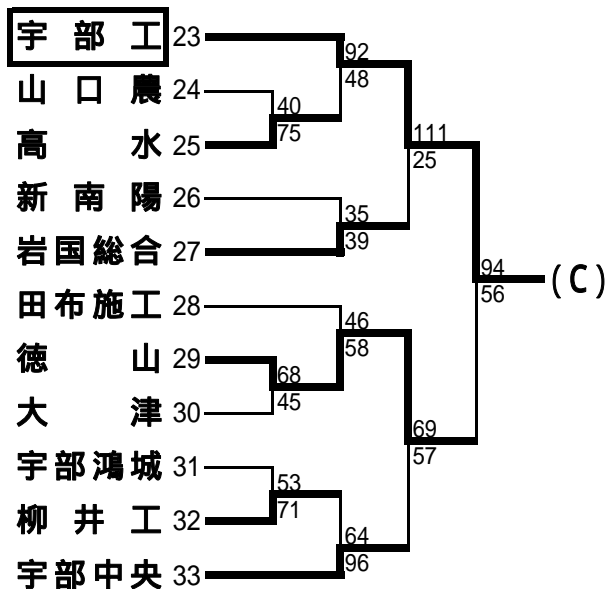

平成18年度第50回中国高等学校バスケットボール選手権大会山口県予選会

平成18年(2006年)4月15日(土)・16日(日) 岩国市・柳井市

<男子・予選トーナメント>

平成18年度第50回中国高等学校バスケットボール選手権大会山口県予選会

平成18年(2006年)4月15日(土)・16日(日) 岩国市・柳井市

<女子・予選トーナメント>

平成18年度第50回中国高等学校バスケットボール選手権大会山口県予選会 <決勝リーグ>

- 1 期日 平成18年(2006年)4月22日(土)・23日(日)
 2 場所 西京高等学校
 3 組合せ 予選トーナメント各ブロック1位によるリーグ戦

4月22日(土)

	9:30	11:00	12:30	14:00	15:30
男子 (Mコ-ト)	豊浦 - 下松工	宇部工 - 岩国工	下松工 - 山口	岩国工 - 豊浦	山口 - 宇部工
女子 (Nコ-ト)	徳山商 - 下関南	下松 - 宇部商	下関南 - 誠英	宇部商 - 徳山商	誠英 - 下松

<順位決定方法>

- 1 勝数によって決める
- 2 勝数が同数のチームが生じた場合は、当該チーム間に行われた試合のみを考慮したゴールアベレージ(得点÷失点)の大きいチームを上位とする。
- 3 上記2で決まらない場合は、全試合のゴールアベレージの大きいチームを上位とする。

上位4チームは、5月12日(金)～14日(日)に山口市で開催される中国高等学校バスケットボール選手権大会に出場する。