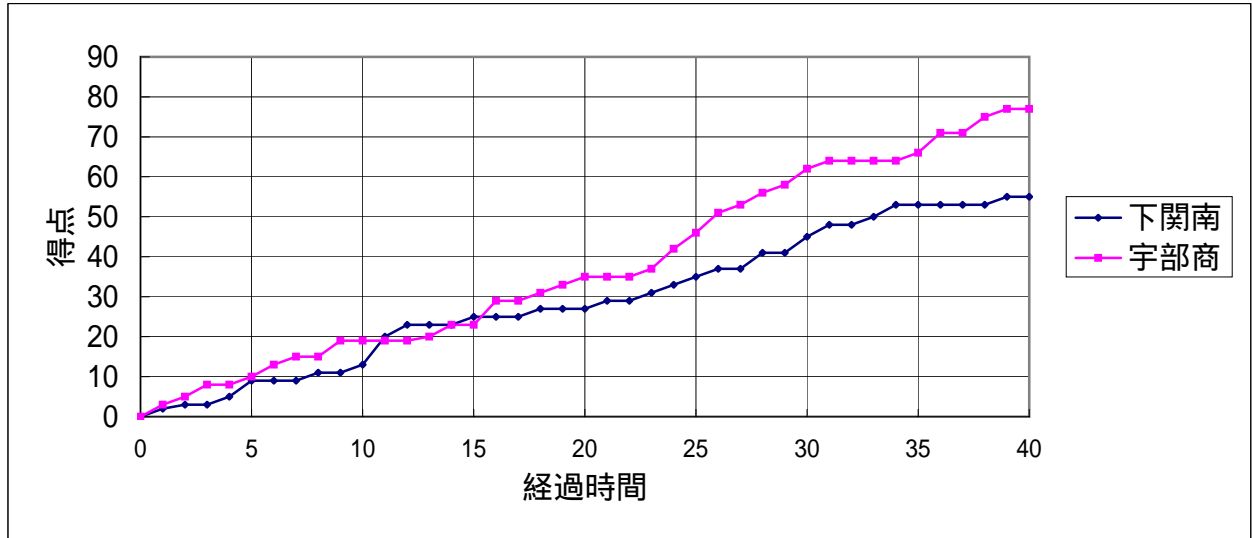

大会名	第50回 中国高等学校バスケットボール選手権大会山口県予選会	N-4	14:00	女子 決勝リーグ	
		下関南 55	13 - 19 14 - 16 18 - 27 10 - 15 -	77 宇部商	
会場	西京高校(山口市)				

主審 渡辺博史

副審 有澤優子