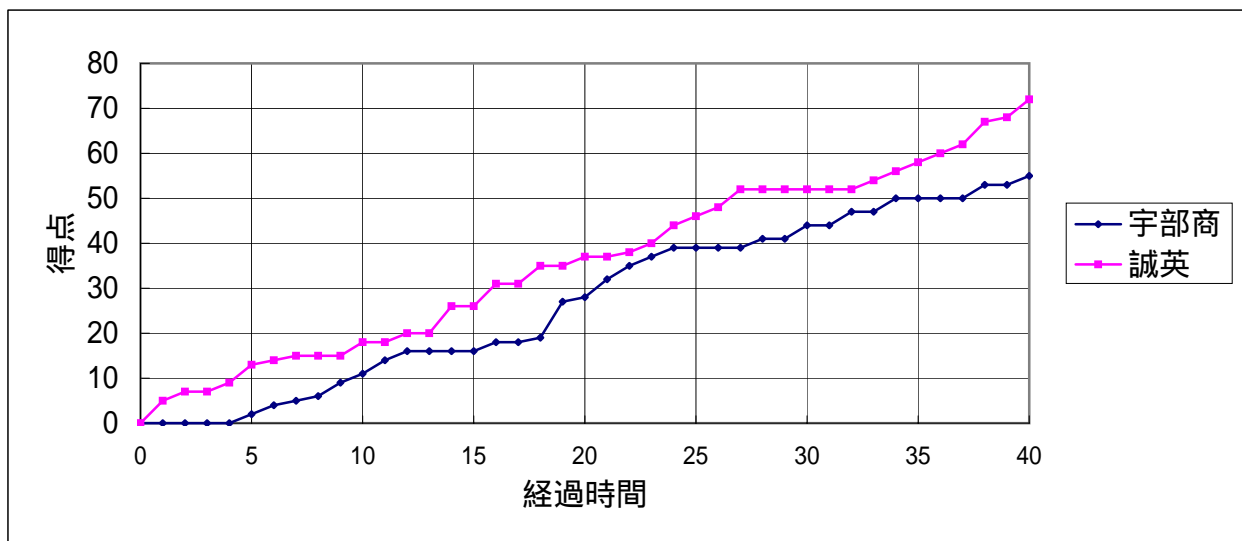

大会名	第50回 中国高等学校バスケットボール 選手権大会山口県予選会	N-2	11:00	女子 決勝リーグ
		宇部商 55	55	72 誠英
期日	2006年(平成18年)4月23日(日)			
会場	西京高校(山口市)			

主審 小坂祐三

副審 吉田俊二

宇部商

No.	氏名	点	3P	2P	FT	F
4	吉村 菜津美	11	1	3	2	1
5	長野 莉沙	8	1	2	1	1
6	江田 千里	0	0	0	0	0
7	熊井 小百合	5	0	1	3	0
8	西村 恵利香	8	2	1	0	1
9	山本 麻美	6	0	2	2	1
10	松常 久美子	0	0	0	0	0
11	室重 早希	3	1	0	0	1
12	佐々木 純子	4	0	1	2	0
13	野村 美沙	4	0	2	0	0
14	藤永 友香里	3	1	0	0	0
15	三崎 朱莉	0	0	0	0	0
16	伊藤 望美	0	0	0	0	0
17	三宅 加奈子	3	1	0	0	0
18	篠遠 成美	0	0	0	0	0
コーチ	中川 義英					
合計		55	7	12	10	