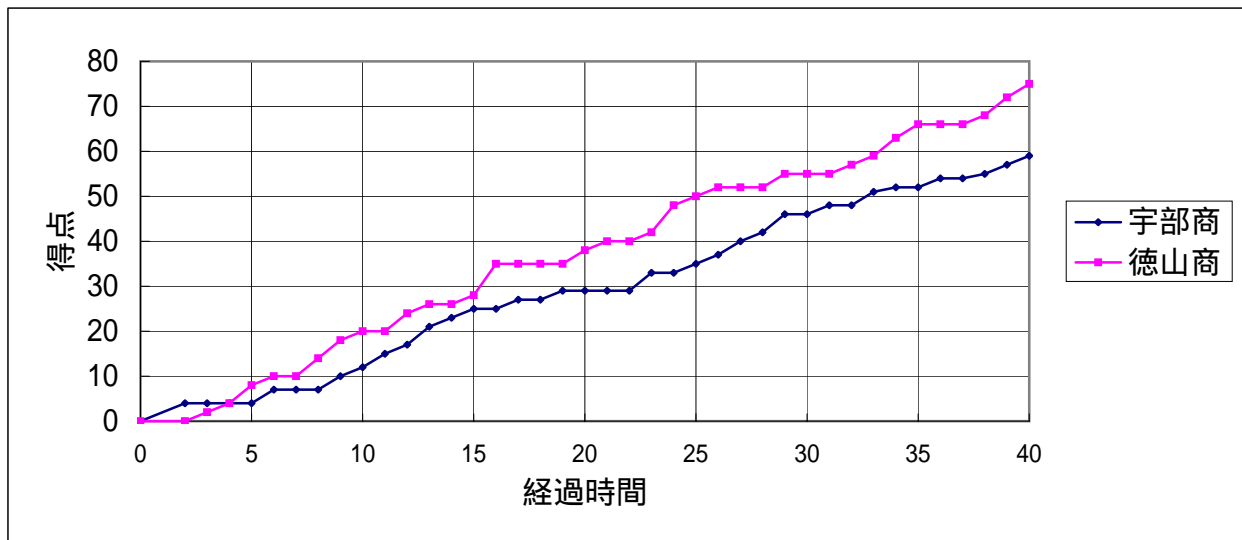

大会名	第50回 中国高等学校バスケットボール選手権大会山口県予選会	N-4	14:00	女子決勝リーグ	
		宇部商	59	75	徳山商
期日会場	2006年(平成18年)4月22日(土)		西京高校(山口市)		

主審 渡辺 博史

副審 唐渡 大輔

宇部商

No.	氏名	点	3P	2P	FT	F
4	吉村 菜津美	20	0	8	4	1
5	長野 莉沙	11	1	1	6	4
6	江田 千里	0	0	0	0	0
7	熊井 小百合	0	0	0	0	0
8	西村 恵利香	2	0	1	0	0
9	山本 麻美	9	0	4	1	2
10	松常 久美子	0	0	0	0	0
11	室重 早希	10	2	1	2	4
12	佐々木 純子	2	0	1	0	1
13	野村 美沙	5	1	1	0	0
14	藤永 友香里	0	0	0	0	0
15	三崎 朱莉	0	0	0	0	0
16	伊藤 望美	0	0	0	0	0
17	三宅 加奈子	0	0	0	0	0
18	篠遠 成美	0	0	0	0	0
コーチ	中川 義英					
合計		59	4	17	13	