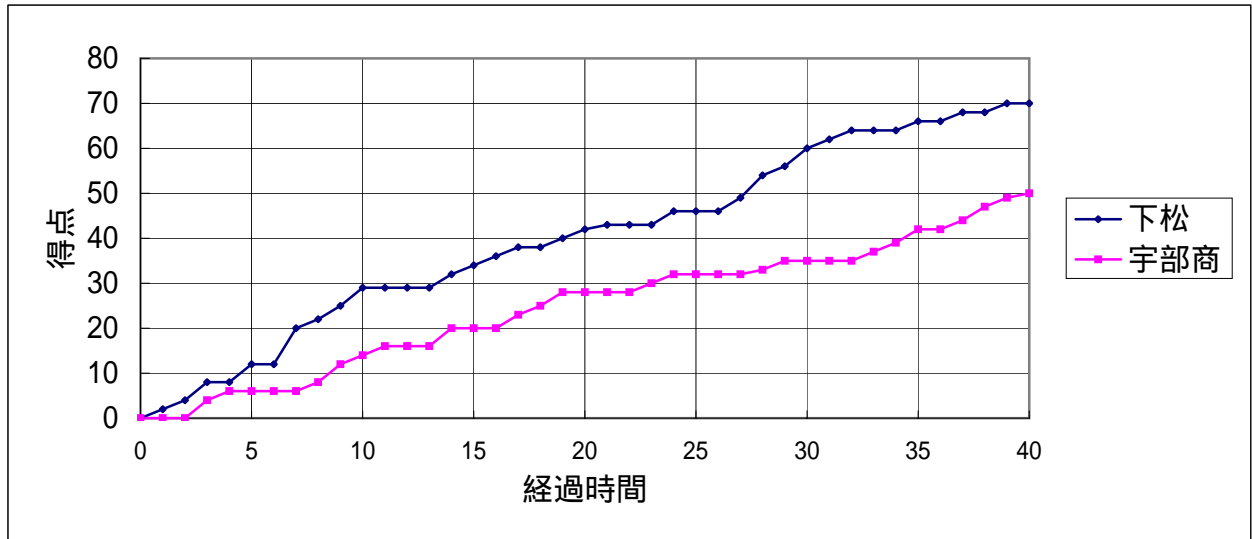

大会名	第50回 中国高等学校バスケットボール 選手権大会山口県予選会	N-2	11:00	女子 決勝リーグ	
		下松	70	29 - 14 13 - 14 18 - 7 10 - 15 -	50 宇部商
会場	西京高校(山口市)				

主審 中村 浩正

副審 兼重 晃