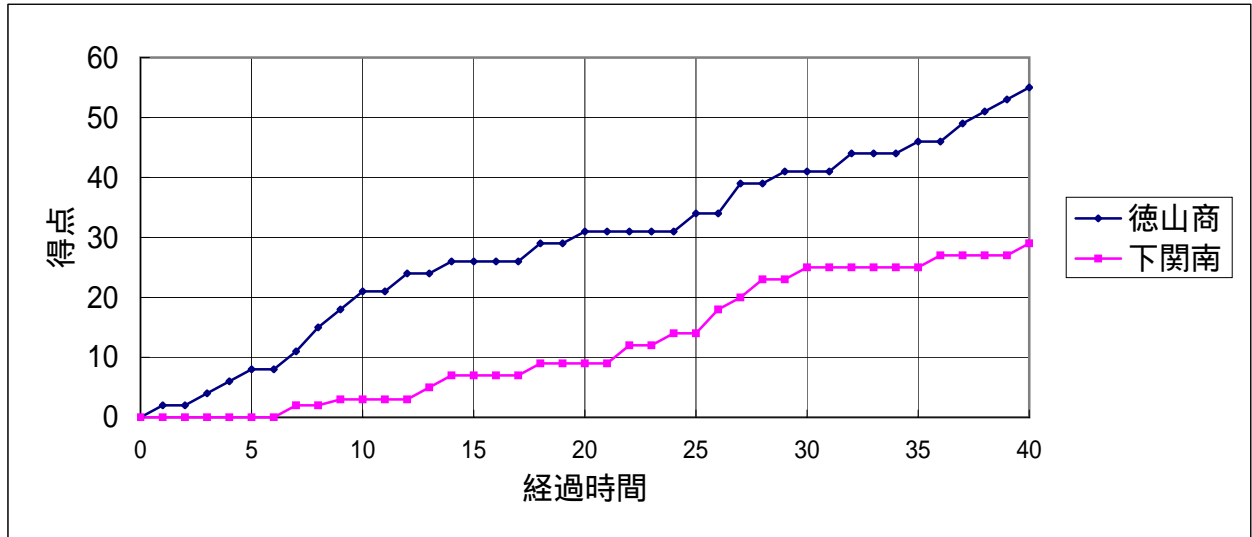

| | | | | | |
|-----|------------------------------------|-----|------|--|--------|
| 大会名 | 第50回 中国高等学校バスケットボール 選手権大会山口県予選会 | N-1 | 9:30 | 女子 決勝リーグ | |
| | | 徳山商 | 55 | 21 - 3 10 - 6 10 - 16 14 - 4 - | 29 下関南 |
| | | | | | |

主審 奥野 忠

副審 葉山 雅基

徳山商

| No. | 氏名 | 点 | 3P | 2P | FT | F |
|-----|--------|----|----|----|----|---|
| 4 | 河野 夏美 | 12 | 2 | 3 | 0 | 1 |
| 5 | 平川 敬子 | 15 | 5 | 0 | 0 | 1 |
| 6 | 塚本 愛未 | 0 | 0 | 0 | 0 | 0 |
| 7 | 浅田 早貴 | 11 | 1 | 4 | 0 | 1 |
| 8 | 宮本 悠希 | 10 | 0 | 5 | 0 | 2 |
| 9 | 栢 麻里奈 | 2 | 0 | 1 | 0 | 0 |
| 10 | 福田 麻衣子 | 0 | 0 | 0 | 0 | 4 |
| 11 | 山本 由実 | 0 | 0 | 0 | 0 | 0 |
| 12 | 船木 美奈 | 0 | 0 | 0 | 0 | 2 |
| 13 | 萱原 美香 | 2 | 0 | 1 | 0 | 0 |
| 14 | 田中 成美 | 0 | 0 | 0 | 0 | 0 |
| 15 | 藤本 結香 | 3 | 1 | 0 | 0 | 0 |
| 16 | 宮家 彩 | 0 | 0 | 0 | 0 | 0 |
| 17 | | 0 | 0 | 0 | 0 | 0 |
| 18 | | 0 | 0 | 0 | 0 | 0 |
| コーチ | 今田 充 | | | | | |
| 合計 | | 55 | 9 | 14 | 0 | |