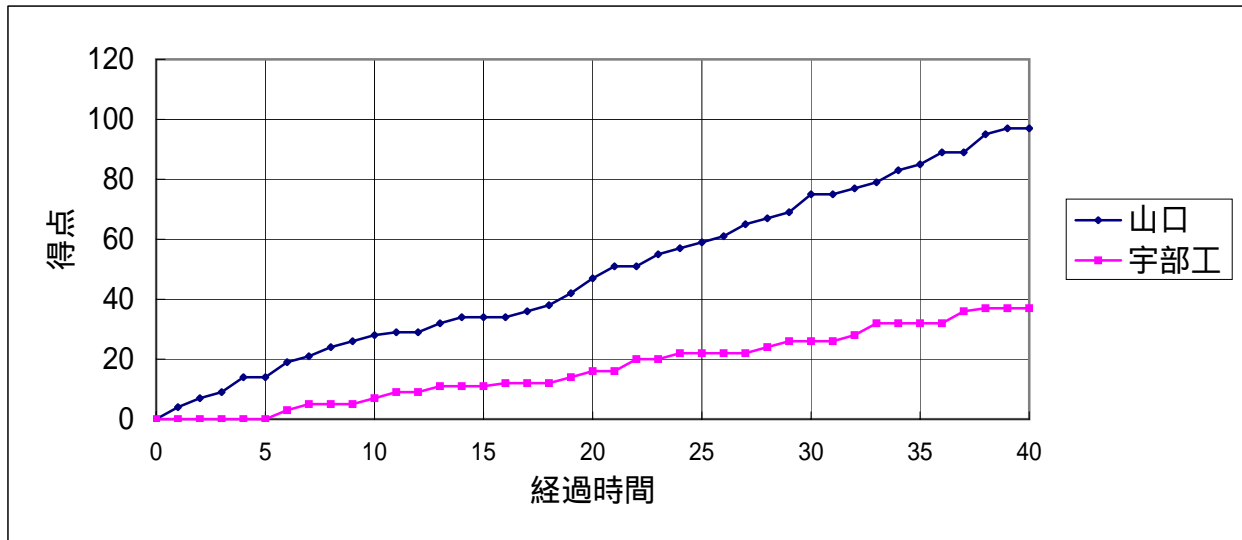

大会名	第50回 中国高等学校バスケットボール選手権大会山口県予選会	M - 5	15:30	男子 決勝リーグ	
		山口 97		28 - 7 19 - 9 28 - 10 22 - 11 -	37 宇部工
		西京高校(山口市)			
期日会場	2006年(平成18年)4月22日(土)				

主審 松本 隆志

副審 枝折 康孝

山口

No.	氏名	点	3P	2P	FT	F
4	有光大貴	3	0	1	1	0
5	山田雅之	10	0	4	2	3
6	隅廣英二	24	4	6	0	1
7	丸岩侑史	15	0	6	3	1
8	土井剛太	17	1	6	2	0
9	西村辰郎	0	0	0	0	1
10	大田裕史	8	0	4	0	2
11	田中結希	2	0	1	0	0
12	水田信成	3	1	0	0	0
13	上田正剛	13	2	3	1	0
14	中原友	2	0	0	2	1
15	木村将士	0	0	0	0	0
16	弓場将矢	0	0	0	0	0
17	清水豊	0	0	0	0	0
18	楫野晃庸	0	0	0	0	1
コーチ	河上年博					
合計		97	8	31	11	

2 Q、宇部工はDEFをマンツーマンに戻す。両者シュートを放つがなかなか得点に結びつかず、粘りの時間帯がつづく。この流れのままいくと思われたが、最後に山口は得点を加え47 - 16と点差を広げた。

3 Q、山口はリバウンドからの速攻で得点を重ねていく。対して宇部工は外からの3P、#7のドライブを中心に攻める。宇部工は選手を替えて流れを変えようとするが、山口の勢いは止まらない。3Qは75 - 26で終了。