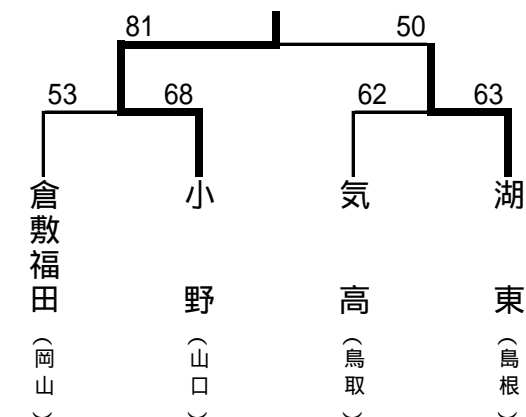

順位はゴールアベレージ(カッコ内の数値)による

女子Aゾーン			
玄 洋 (山口1位)	38 - 51	御 南 (岡山2位)	
御 南 (岡山2位)	63 - 42	鳥 取 南 (鳥取2位)	
鳥 取 南 (鳥取2位)	56 - 49	玄 洋 (山口1位)	
1位 御南 2位 鳥取南 3位 玄洋			

男子Bゾーン			
小 野 (山口1位)	60 - 34	鳥 取 東 (鳥取2位)	
鳥 取 東 (鳥取2位)	62 - 61	中 山 (岡山4位)	
中 山 (岡山4位)	37 - 92	小 野 (山口1位)	
1位 小野 2位 鳥取東 3位 中山			

女子Bゾーン			
湖 東 (島根1位)	60 - 50	口 田 (広島2位)	
口 田 (広島2位)	79 - 39	倉 敷 北 (岡山3位)	
倉 敷 北 (岡山3位)	53 - 84	湖 東 (島根1位)	
1位 湖東 2位 口田 3位 倉吉北			

男子Cゾーン			
気 高 (鳥取1位)	52 - 50	昭 和 北 (広島2位)	
昭 和 北 (広島2位)	46 - 48	庄 (岡山3位)	
庄 (岡山3位)	74 - 98	気 高 (鳥取1位)	
1位 気高 2位 庄 3位 昭和北			

女子Cゾーン			
国 泰 寺 (広島1位)	73 - 53	竜 操 (岡山4位)	
竜 操 (岡山4位)	52 - 58	鳥 取 東 (鳥取1位)	
鳥 取 東 (鳥取1位)	41 - 63	国 泰 寺 (広島1位)	
1位 国泰寺 2位 鳥取東 3位 竜操			

男子Dゾーン			
旭 東 (岡山1位)	56 - 58	湖 東 (島根2位)	
湖 東 (島根2位)	67 - 49	附 属 光 (山口2位)	
附 属 光 (山口2位)	42 - 107	旭 東 (岡山1位)	
1位 湖東 2位 旭東 3位 附属光			

女子Dゾーン			
就 実 (岡山1位)	44 - 66	長 府 (山口2位)	
長 府 (山口2位)	47 - 54	湖 南 (島根2位)	
湖 南 (島根2位)	59 - 51	就 実 (岡山1位)	
1位 湖南 2位 長府 3位 就実			

<決勝トーナメント(8月7日)>

男子

小 野

優勝 防府市立小野中学校(山口県)
 準優勝 松江市立湖東中学校(島根県)
 3位 倉敷市立福田中学校(岡山県)
 4位 鳥取市立気高中学校(鳥取県)