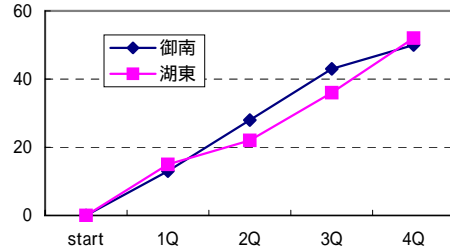

女子

国泰寺

優勝 広島市立国泰寺中学校(広島県)
 準優勝 松江市立湖東中学校(島根県)
 3位 岡山市立御南中学校(岡山県)
 4位 松江市立湖南中学校(島根県)

男女の上位各2校は、8月17日～20日に高知県で開かれる全国中学校バスケットボール大会に出場

第36回中国中学校バスケットボール選手権大会

H18年(2006)年8月6日(日)・7日(月) 岡山県体育館(桃太郎アリーナ)
 <決勝トーナメント>

福田 vs 小野

男子準決勝

17 - 15 17 - 21 11 - 12 8 - 20 **53 - 68**
 1Q 2Q 3Q 4Q TOTAL

御南 vs 湖東

女子準決勝

13 - 15 15 - 7 15 - 14 7 - 16 **50 - 52**
 1Q 2Q 3Q 4Q TOTAL

気高 vs 湖東

男子準決勝

10 - 18 18 - 17 15 - 9 19 - 19 **62 - 63**
 1Q 2Q 3Q 4Q TOTAL

国泰寺 vs 湖南

女子準決勝

8 - 6 14 - 13 15 - 18 11 - 11 6 - 4 **54 - 52**
 1Q 2Q 3Q 4Q OT TOTAL

小野 vs 湖東

男子決勝

13 - 13 22 - 11 24 - 14 22 - 12 **81 - 50**
 1Q 2Q 3Q 4Q TOTAL