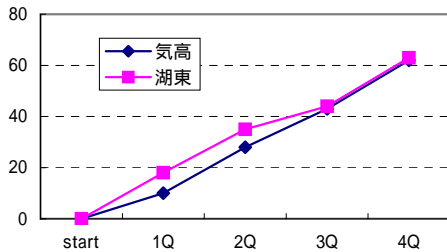

女子

国泰寺

優勝 広島市立国泰寺中学校(広島県)
 準優勝 松江市立湖東中学校(島根県)
 3位 岡山市立御南中学校(岡山県)
 4位 松江市立湖南中学校(島根県)

男女の上位各2校は、8月17日～20日に高知県で開かれる全国中学校バスケットボール大会に出場

第36回中国中学校バスケットボール選手権大会

H18年(2006)年8月6日(日)・7日(月) 岡山県体育館(桃太郎アリーナ)
 <決勝トーナメント>

福田 vs 小野

男子準決勝

17 - 15 17 - 21 11 - 12 8 - 20 **53 - 68**
 1Q 2Q 3Q 4Q TOTAL

御南 vs 湖東

女子準決勝

13 - 15 15 - 7 15 - 14 7 - 16 **50 - 52**
 1Q 2Q 3Q 4Q TOTAL

気高 vs 湖東

男子準決勝

10 - 18 18 - 17 15 - 9 19 - 19 **62 - 63**
 1Q 2Q 3Q 4Q TOTAL

国泰寺 vs 湖南

女子準決勝

8 - 6 14 - 13 15 - 18 11 - 11 6 - 4 **54 - 52**
 1Q 2Q 3Q 4Q OT TOTAL

小野 vs 湖東

男子決勝

13 - 13 22 - 11 24 - 14 22 - 12 **81 - 50**
 1Q 2Q 3Q 4Q TOTAL