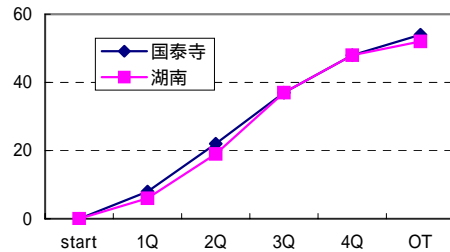

女子

国泰寺

優勝 広島市立国泰寺中学校(広島県)
 準優勝 松江市立湖東中学校(島根県)
 3位 岡山市立御南中学校(岡山県)
 4位 松江市立湖南中学校(島根県)

男女の上位各2校は、8月17日～20日に高知県で開かれる全国中学校バスケットボール大会に出場

第36回中国中学校バスケットボール選手権大会

H18年(2006)年8月6日(日)・7日(月) 岡山県体育館(桃太郎アリーナ)
 <決勝トーナメント>

福田 vs 小野

男子準決勝

17 - 15 17 - 21 11 - 12 8 - 20 **53 - 68**
 1Q 2Q 3Q 4Q TOTAL

御南 vs 湖東

女子準決勝

13 - 15 15 - 7 15 - 14 7 - 16 **50 - 52**
 1Q 2Q 3Q 4Q TOTAL

気高 vs 湖東

男子準決勝

10 - 18 18 - 17 15 - 9 19 - 19 **62 - 63**
 1Q 2Q 3Q 4Q TOTAL

国泰寺 vs 湖南

女子準決勝

8 - 6 14 - 13 15 - 18 11 - 11 6 - 4 **54 - 52**
 1Q 2Q 3Q 4Q OT TOTAL

小野 vs 湖東

男子決勝

13 - 13 22 - 11 24 - 14 22 - 12 **81 - 50**
 1Q 2Q 3Q 4Q TOTAL