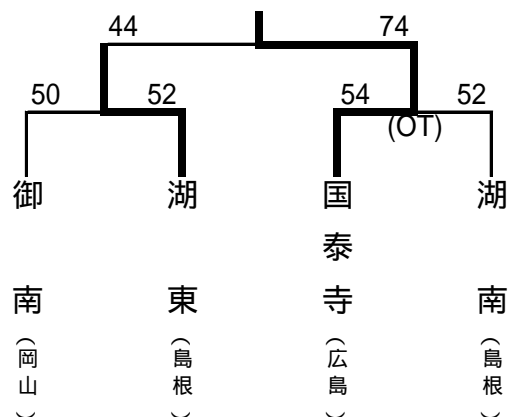

女子Cゾーン			
国 泰 寺 (広島1位)	73 - 53	竜 操 (岡山4位)	
竜 操 (岡山4位)	52 - 58	鳥 取 東 (鳥取1位)	
鳥 取 東 (鳥取1位)	41 - 63	国 泰 寺 (広島1位)	
1位 国泰寺 2位 鳥取東 3位 竜操			

男子Dゾーン			
旭 東 (岡山1位)	56 - 58	湖 東 (島根2位)	
湖 東 (島根2位)	67 - 49	附 属 光 (山口2位)	
附 属 光 (山口2位)	42 - 107	旭 東 (岡山1位)	
1位 湖東 2位 旭東 3位 附属光			

女子Dゾーン			
就 実 (岡山1位)	44 - 66	長 府 (山口2位)	
長 府 (山口2位)	47 - 54	湖 南 (島根2位)	
湖 南 (島根2位)	59 - 51	就 実 (岡山1位)	
1位 湖南 2位 長府 3位 就実			

<決勝トーナメント(8月7日)>

男子

小 野

優勝 防府市立小野中学校(山口県)
 準優勝 松江市立湖東中学校(島根県)
 3位 倉敷市立福田中学校(岡山県)
 4位 鳥取市立気高中学校(鳥取県)

女子

国泰寺

優勝 広島市立国泰寺中学校(広島県)
 準優勝 松江市立湖東中学校(島根県)
 3位 岡山市立御南中学校(岡山県)
 4位 松江市立湖南中学校(島根県)

男女の上位各2校は、8月17日～20日に高知県で開かれる全国中学校バスケットボール大会に出場

第36回中国中学校バスケットボール選手権大会

H18年(2006)年8月6日(日)・7日(月) 岡山県体育館(桃太郎アリーナ)
 <決勝トーナメント>