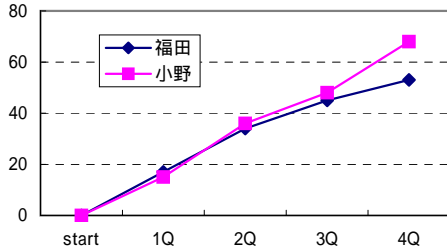

女子

国泰寺

優勝 広島市立国泰寺中学校(広島県)
 準優勝 松江市立湖東中学校(島根県)
 3位 岡山市立御南中学校(岡山県)
 4位 松江市立湖南中学校(島根県)

男女の上位各2校は、8月17日～20日に高知県で開かれる全国中学校バスケットボール大会に出場

第36回中国中学校バスケットボール選手権大会

H18年(2006)年8月6日(日)・7日(月) 岡山県体育館(桃太郎アリーナ)
 <決勝トーナメント>

福田 vs 小野

男子準決勝

17 - 15 17 - 21 11 - 12 8 - 20 **53 - 68**
 1Q 2Q 3Q 4Q TOTAL

御南 vs 湖東

女子準決勝

13 - 15 15 - 7 15 - 14 7 - 16 **50 - 52**
 1Q 2Q 3Q 4Q TOTAL

気高 vs 湖東

男子準決勝