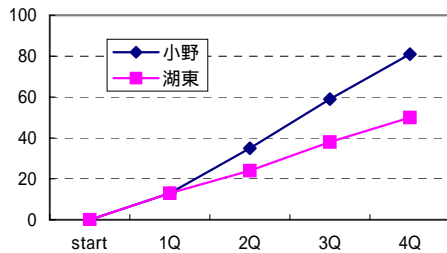

福田 vs 小野

男子準決勝

17 - 15 17 - 21 11 - 12 8 - 20 **53 - 68**
 1Q 2Q 3Q 4Q TOTAL

御南 vs 湖東

女子準決勝

13 - 15 15 - 7 15 - 14 7 - 16 **50 - 52**
 1Q 2Q 3Q 4Q TOTAL

気高 vs 湖東

男子準決勝

10 - 18 18 - 17 15 - 9 19 - 19 **62 - 63**
 1Q 2Q 3Q 4Q TOTAL

国泰寺 vs 湖南

女子準決勝

8 - 6 14 - 13 15 - 18 11 - 11 6 - 4 **54 - 52**
 1Q 2Q 3Q 4Q OT TOTAL

小野 vs 湖東

男子決勝

13 - 13 22 - 11 24 - 14 22 - 12 **81 - 50**
 1Q 2Q 3Q 4Q TOTAL

湖東 vs 国泰寺

女子決勝

13 - 27 12 - 11 11 - 18 8 - 18 **44 - 74**
 1Q 2Q 3Q 4Q TOTAL