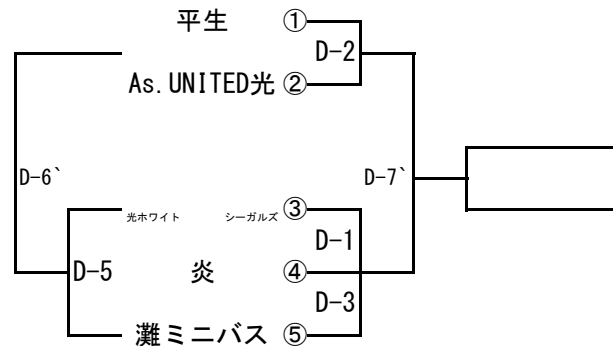

【男子Aブロック】

TAIKO ア リ ー ナ

【男子Bブロック】

TAIKO ア リ ー ナ

【女子Aブロック】

平生町体育館

【女子Bブロック】

平生町体育館

女子BブロックはD-2負けと③④⑤の最下位が対戦

【女子Cブロック】

柳井小学校体育館

女子CブロックはE-2負けと③④⑤の最下位が対戦