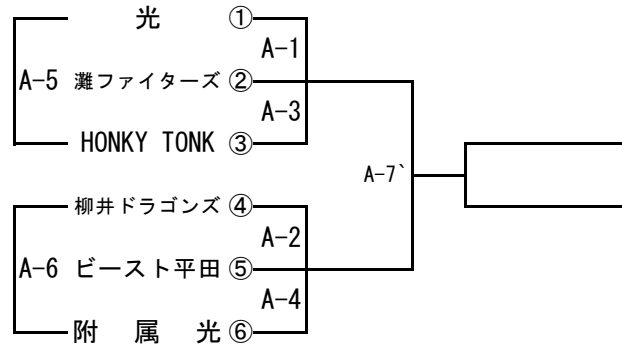

山口県ミニバスケットボール新人交歓会東部地区大会 組み合わせ

期 日 令和 7年 2月 11日(火祝)
 会 場 TAIKO ア リ ー ナ 【A】 柳井小学校体育館【E】
 TAIKO ア リ ー ナ 【B】
 平生町体育館【C】
 平生町体育館【D】

開 始 時 刻	1	2	3	4	5	6	7	8	
	9:00	10:05	11:10	12:15	13:20	14:25	15:30	16:35	
							6'	7'	
							14:45	15:50	

【男子Aブロック】

TAIKO ア リ ー ナ

【男子Bブロック】

TAIKO ア リ ー ナ

【女子Aブロック】

平生町体育館

【女子Bブロック】

平生町体育館