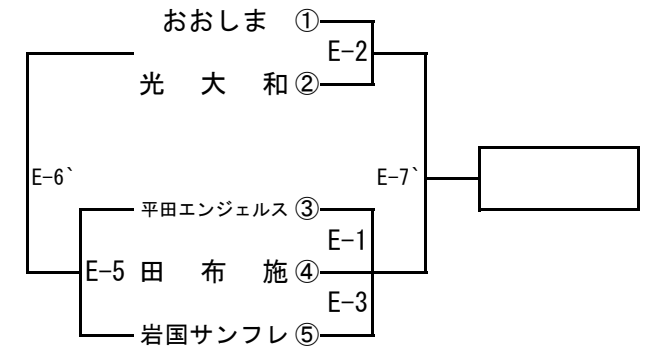

【男子Aブロック】

TAIKO ア リ ー ナ

【男子Bブロック】

TAIKO ア リ ー ナ

【女子Aブロック】

平生町体育館

【女子Bブロック】

平生町体育館

女子BブロックはD-2負けと③④⑤の最下位が対戦

【女子Cブロック】

柳井小学校体育館

女子CブロックはE-2負けと③④⑤の最下位が対戦