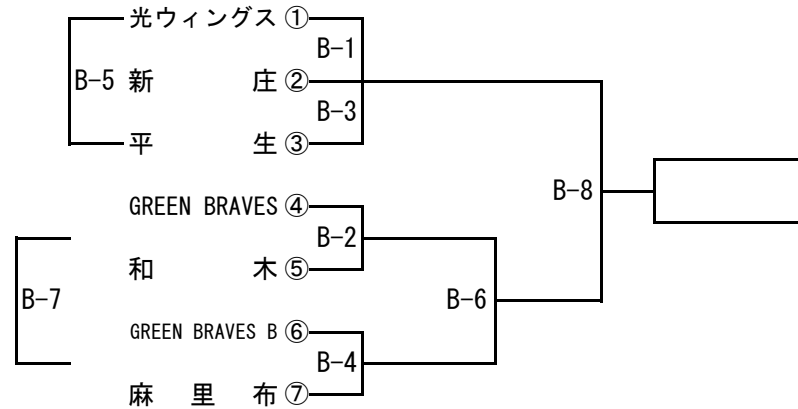

山口県ミニバスケットボール新人交歓会東部地区大会 組み合わせ

期 日 令和 7年 2月 11日(火祝)
 会 場 TAIKO ア リ ー ナ 【A】 柳井小学校体育館【E】
 TAIKO ア リ ー ナ 【B】
 平生町体育館【C】
 平生町体育館【D】

開 始 時 刻	1	2	3	4	5	6	7	8	
	9:00	10:05	11:10	12:15	13:20	14:25	15:30	16:35	
							6'	7'	
							14:45	15:50	

【男子Aブロック】

TAIKO ア リ ー ナ

【男子Bブロック】

TAIKO ア リ ー ナ

【女子Aブロック】

平生町体育館

【女子Bブロック】

平生町体育館