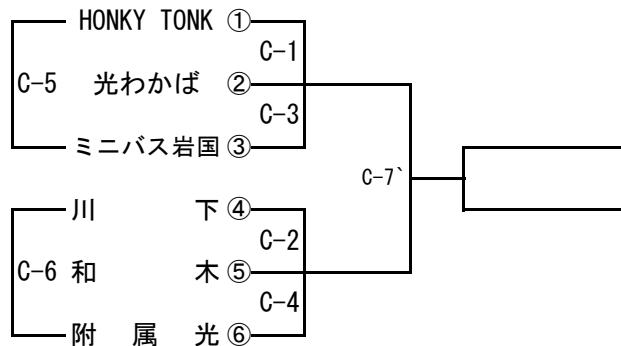

【男子Aブロック】

TAIKO ア リ ー ナ

【男子Bブロック】

TAIKO ア リ ー ナ

【女子Aブロック】

平生町体育館

【女子Bブロック】

平生町体育館

女子BブロックはD-2負けと③④⑤の最下位が対戦

【女子Cブロック】

柳井小学校体育館

女子CブロックはE-2負けと③④⑤の最下位が対戦