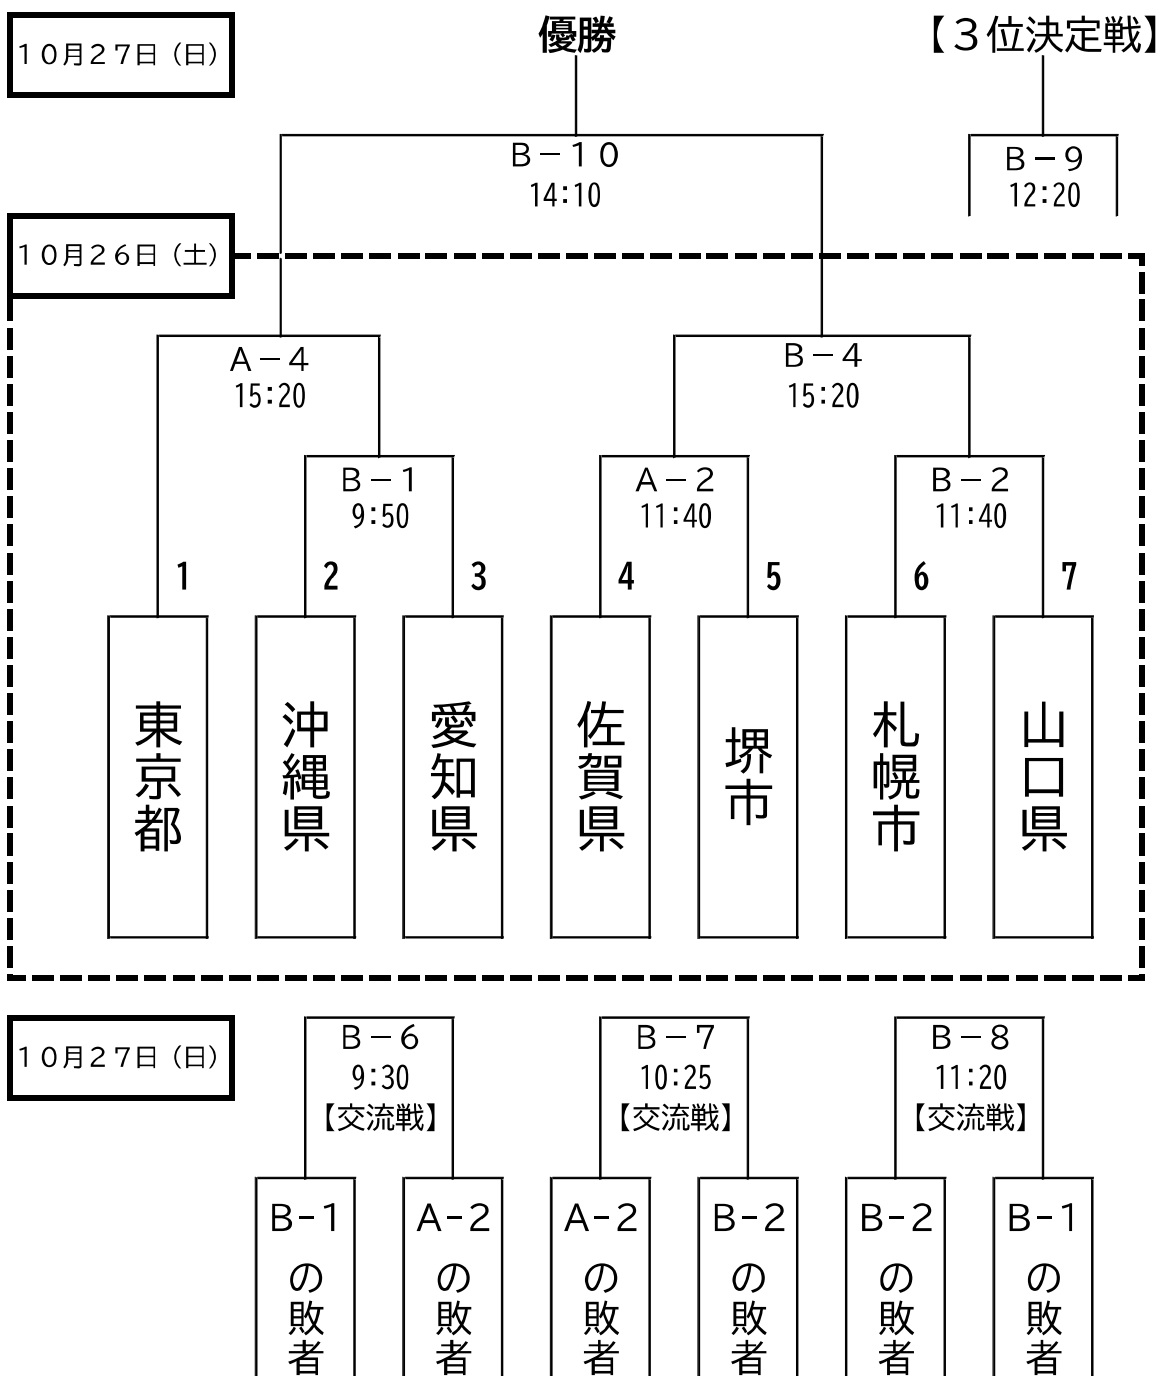

# バスケットボール（男子）組合せ

会場：唐津市鎮西スポーツセンター体育館

## 【参加チーム】

北海道・東北	関東	北信越・東海	近畿	中国・四国	九州	開催地
秋田県	東京都	愛知県	大阪市	山口県	福岡市	佐賀県

# バスケットボール（女子）組合せ

会場：唐津市鎮西スポーツセンター体育館

## 【参加チーム】

北海道・東北	関東	北信越・東海	近畿	中国・四国	九州	開催地
札幌市	東京都	愛知県	堺市	山口県	沖縄県	佐賀県