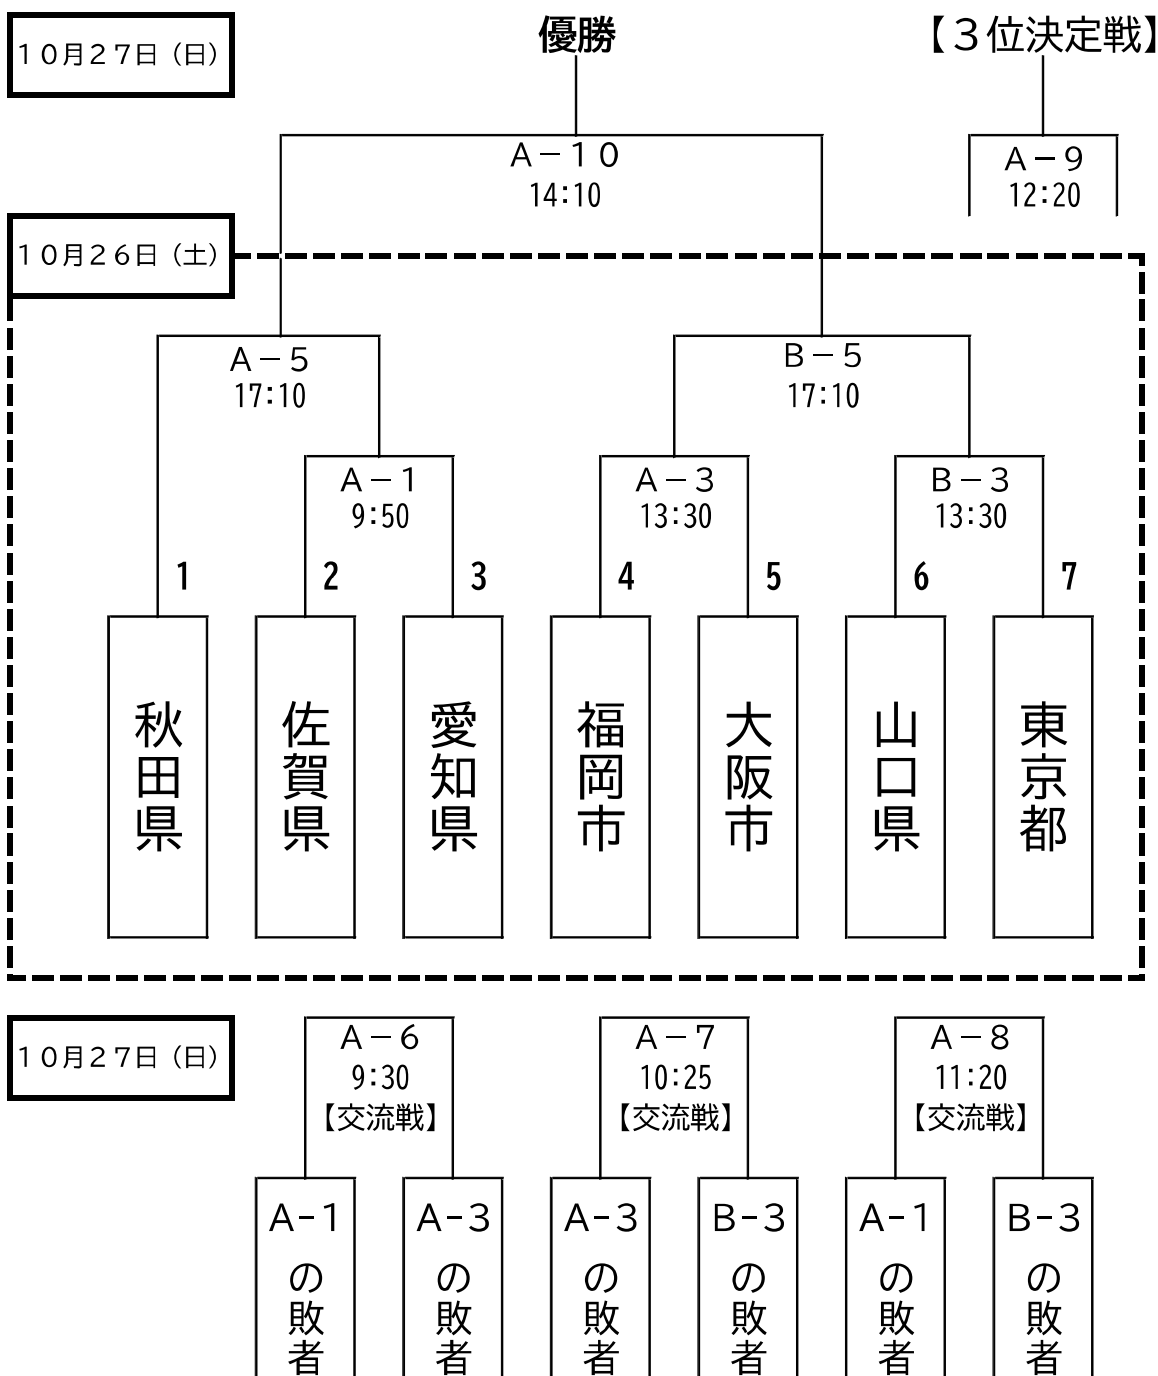

# バスケットボール（男子）組合せ

会場：唐津市鎮西スポーツセンター体育館

## 【参加チーム】

北海道・東北	関東	北信越・東海	近畿	中国・四国	九州	開催地
秋田県	東京都	愛知県	大阪市	山口県	福岡市	佐賀県

# バスケットボール（女子）組合せ

会場：唐津市鎮西スポーツセンター体育館

## 【参加チーム】

北海道・東北	関東	北信越・東海	近畿	中国・四国	九州	開催地
札幌市	東京都	愛知県	堺市	山口県	沖縄県	佐賀県