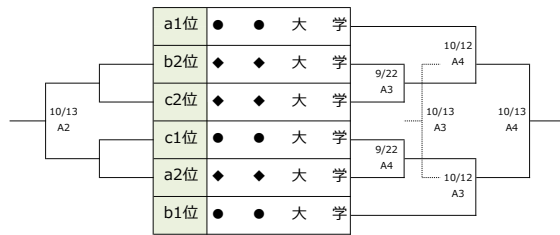

第76回 全日本大学バスケットボール選手権大会中国地区予選会 組合せ

男子I部 リーグ戦	IPU	広島大	周南大	島根大	岡商大	芸科大	岡山大	広工大	勝敗	順位
1 環太平洋大学	-	[10/27] A4	[10/26] A4	[10/20] A4	[10/19] A4	[10/6] A4	[10/5] A4	[9/29] A4	○勝▲敗	位
2 広島大学	[10/27] A4	-	[10/20] A3	[10/26] A3	[10/6] A3	[10/19] A3	[9/29] A3	[10/5] A3	○勝▲敗	位
3 周南公立大学	[10/26] A4	[10/20] A3	-	[10/27] A3	[10/5] A2	[9/29] A2	[10/19] A2	[10/6] A2	○勝▲敗	位
4 島根大学	[10/20] A4	[10/26] A3	[10/27] A3	-	[9/29] A1	[10/5] A1	[10/6] A1	[10/19] A1	○勝▲敗	位
5 岡山商科大学	[10/19] A4	[10/6] A3	[10/5] A2	[9/29] A1	-	[10/27] A2	[10/26] A2	[10/20] A2	○勝▲敗	位
6 倉敷芸術科学大学	[10/6] A4	[10/19] A3	[9/29] A2	[10/5] A1	[10/27] A2	-	[10/20] A1	[10/26] A1	○勝▲敗	位
7 岡山大学	[10/5] A4	[9/29] A3	[10/19] A2	[10/6] A1	[10/26] A2	[10/20] A1	-	[10/27] A1	○勝▲敗	位
8 広島工業大学	[9/29] A4	[10/5] A3	[10/6] A2	[10/19] A1	[10/20] A2	[10/26] A1	[10/27] A1	-	○勝▲敗	位

女子I部 リーグ	広島大	IPU	広文大	芸科大	都市大	安田大	勝敗	順位
1 広島大学	-	[10/27] B3	[10/26] B3	[10/20] B4	[10/19] B4	[10/6] B3	○勝▲敗	位
2 環太平洋大学	[10/27] B3	-	[10/20] B3	[10/19] B3	[10/6] B2	[10/26] B2	○勝▲敗	位
3 広島文化学園大学	[10/26] B3	[10/20] B3	-	[10/6] B1	[10/27] B2	[10/19] B2	○勝▲敗	位
4 倉敷芸術科学大学	[10/20] B4	[10/19] B3	[10/6] B1	-	[10/26] B1	[10/27] B1	○勝▲敗	位
5 広島都市学園大学	[10/19] B4	[10/6] B2	[10/27] B2	[10/26] B1	-	[10/20] B2	○勝▲敗	位
6 安田女子大学	[10/6] B3	[10/26] B2	[10/19] B2	[10/27] B1	[10/20] B2	-	○勝▲敗	位

男子II部 aブロック	広文大	岡理大	近工大	山理大
1 広島文化学園大学	-	[9/21] A4	[9/15] A4	[9/14] A3
6 岡山理科大学	[9/21] A4	-	[9/14] A1	[9/15] A1
7 近畿大学工学部	[9/15] A4	[9/14] A1	-	[9/21] A1
- 山口東京理科大学	[9/14] A3	[9/15] A1	[9/21] A1	-

男子II部 順位決定トーナメント

男子II部 bブロック	広修大	山口大	川福大
2 広島修道大学	-	[9/21] A3	[9/14] B2
5 山口大学	[9/21] A3	-	[9/15] A3
8 川崎医療福祉大学	[9/14] B2	[9/15] A3	-

男子II部 cブロック	鳥取大	広経大	鳥県大
3 鳥取大学	-	[9/21] A2	[9/14] A2
4 広島経済大学	[9/21] A2	-	[9/15] A2
9 鳥根県立大学	[9/14] A2	[9/15] A2	-

男子II部 順位決定リーグ	■ ■ 大	■ ■ 大	■ ■ 大	■ ■ 大
a3位	■ ■ 大	[10/12] A2	[9/22] A2	ブロックの勝敗
b3位	■ ■ 大	[10/12] A2	[10/13] A1	[9/22] A1
c3位	■ ■ 大	[9/22] A2	[10/13] A1	[10/12] A1
a4位	■ ■ 大	ブロックの勝敗	[9/22] A1	[10/12] A1

女子II部 aブロック	周南大	山口大	岡山大	広修大
1 周南公立大学	-	[9/22] B3	[9/21] B3	[9/15] B3
4 山口大学	[9/22] B3	-	[9/15] B1	[9/21] B1
5 岡山大学	[9/21] B3	[9/15] B1	-	[9/22] B1
- 広島修道大学	[9/15] B3	[9/21] B1	[9/22] B1	-