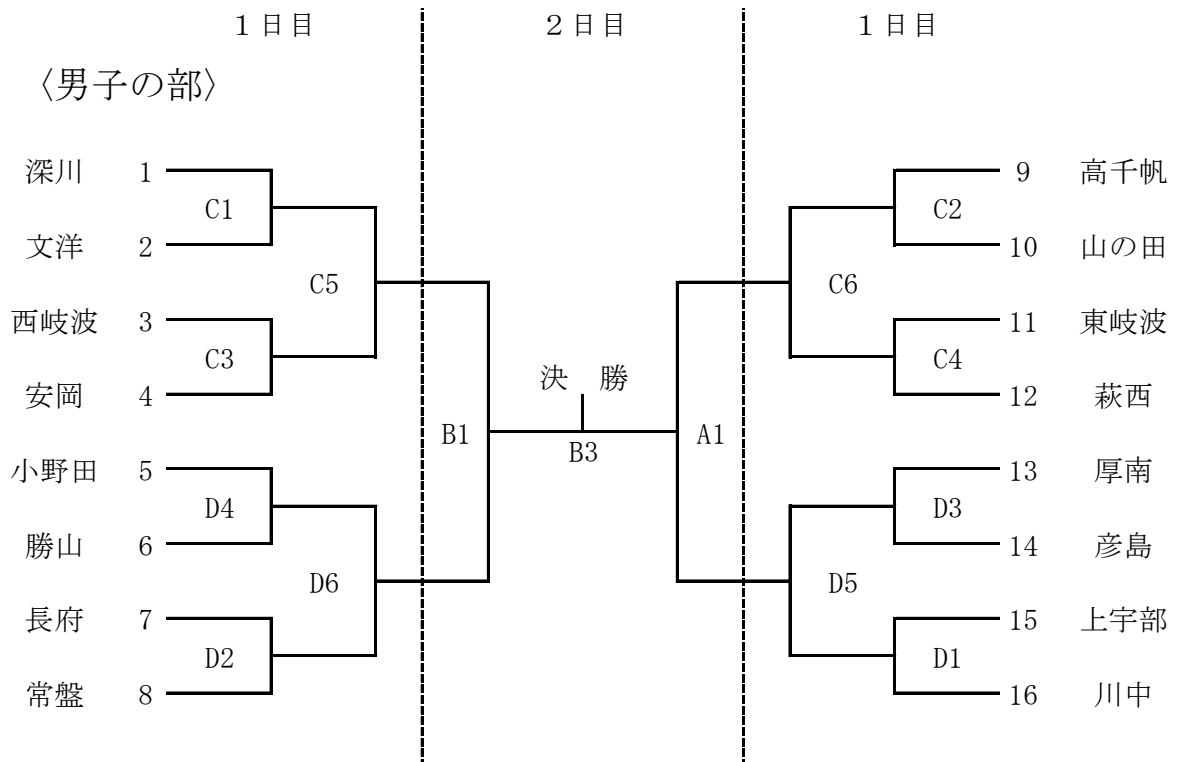

令和4年度 第69回山口県中学校春季体育大会(西部県体)

バスケットボールの部組み合わせ

第1日

1	9:00
2	10:15
3	11:30
4	12:45
5	14:00
6	15:15

第2日

1	9:30
2	10:50
3	12:10
4	13:30

第1、2日

A B	俵田翁記念体育館
C	高千帆中学校
D	上宇部中学校
E	常盤中学校
F	竜王中学校