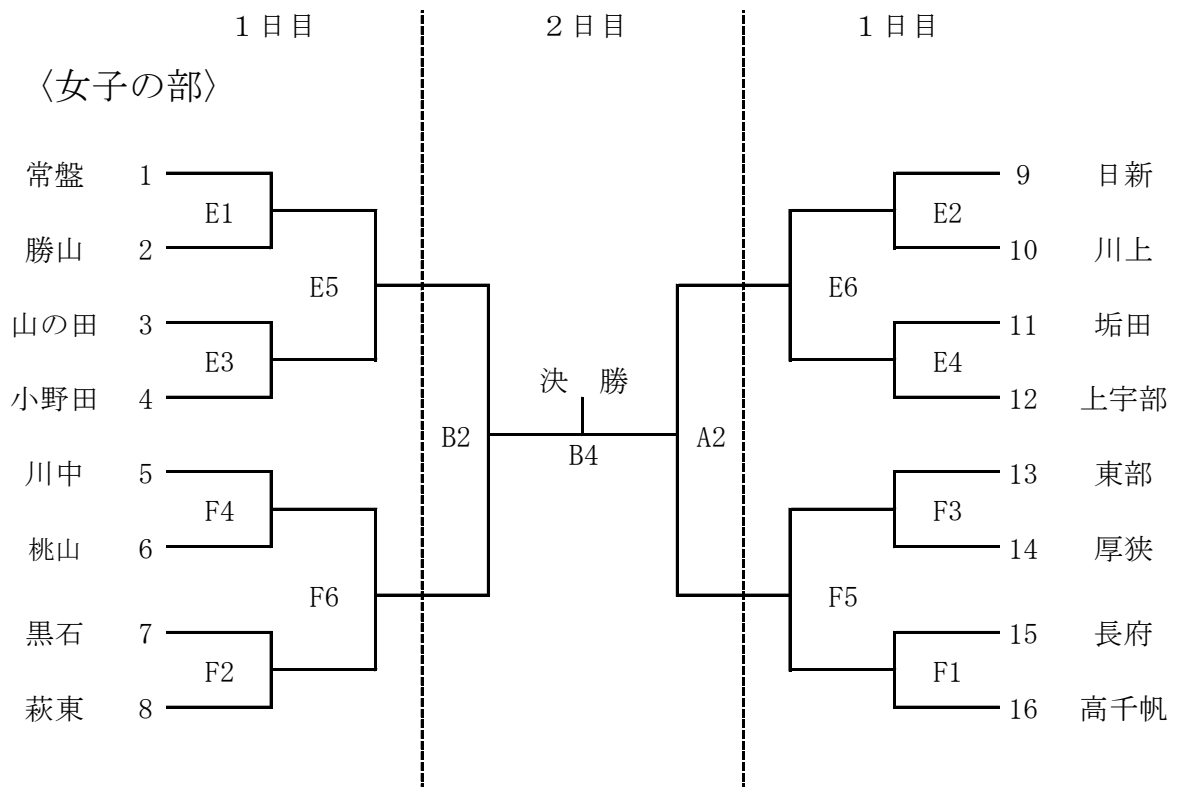

令和4年度 第69回山口県中学校春季体育大会(西部県体)

バスケットボールの部組み合わせ

第1日

1	9:00
2	10:15
3	11:30
4	12:45
5	14:00
6	15:15

第2日

1	9:30
2	10:50
3	12:10
4	13:30

第1、2日

A B	俵田翁記念体育館
C	高千帆中学校
D	上宇部中学校
E	常盤中学校
F	竜王中学校