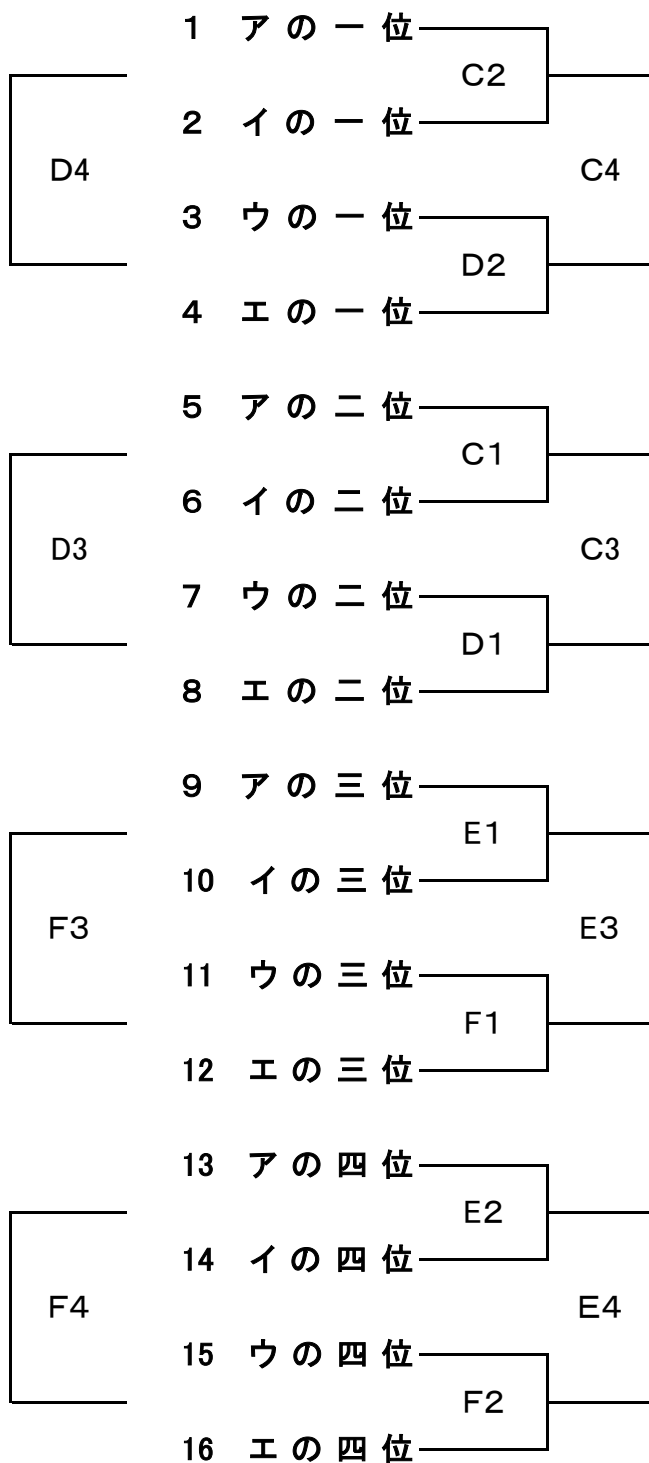

第48回三戸杯争奪バスケットボール大会組み合わせ【男子の部】

8月7日(土)《順位決定トーナメント》

試合時間 10-②-10-⑩-10-②-10

【第一日目組み合わせ】

【会場】	
麒麟レモンスタジアム	A・Bコート
ソルトアリーナ防府	C・Dコート
防府高等学校	E・Fコート
防府西高等学校	G・Hコート

【試合時間】	
1	10:00~
2	11:40~
3	13:20~
4	15:00~

8月8日(日)《1, 2, 3・4位トーナメント》 試合時間 10-②-10-⑩-10-②-10

【会場】	
キリンレモンスタジアム	A・Bコート
ソルトアリーナ防府	C・Dコート
防府高等学校	E・Fコート
防府西高等学校	G・Hコート

【試合時間】	
1	10:00~
2	11:40~
3	13:20~
4	15:00~

★組み合わせ若番チームがユニフォームが白、ベンチはオフィシャルに向かって右側  
(ユニフォームはチームの話し合いで変更可)

★審判についてもご協力お願いいたします。

★初日のオフィシャル1試合目は市内の高校でお願いしてあります。その後は前試合の負けチームが行ってください。二日目につきましては第一試合は第二試合目の上段チームが、その後は、負けチームが行うものとする。  
(2日目は地域性を考えて各会場で話し合いの上決定してください。)

## 第48回三戸杯争奪バスケットボール大会組み合わせ【女子の部】

8月7日(土)《順位決定トーナメント》

【第一日目組み合わせ】 試合時間 10-②-10-⑩-10-②-10