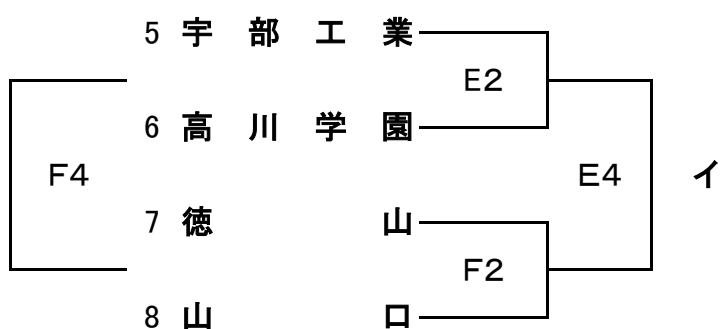

第48回三戸杯争奪バスケットボール大会組み合わせ【男子の部】

8月7日(土)《順位決定トーナメント》

試合時間 10-②-10-⑩-10-②-10

【第一日目組み合わせ】

【会場】	
麒麟レモンスタジアム	A・Bコート
ソルトアリーナ防府	C・Dコート
防府高等学校	E・Fコート
防府西高等学校	G・Hコート

【試合時間】	
1	10:00~
2	11:40~
3	13:20~
4	15:00~

8月8日(日)《1, 2, 3・4位トーナメント》 試合時間 10-②-10-⑩-10-②-10

【会場】	
キリンレモンスタジアム	A・Bコート
ソルトアリーナ防府	C・Dコート
防府高等学校	E・Fコート
防府西高等学校	G・Hコート

【試合時間】	
1	10:00~
2	11:40~
3	13:20~
4	15:00~

★組み合わせ若番チームがユニフォームが白、ベンチはオフィシャルに向かって右側  
(ユニフォームはチームの話し合いで変更可)

★審判についてもご協力お願いいたします。

★初日のオフィシャル1試合目は市内の高校でお願いしてあります。その後は前試合の負けチームが行ってください。二日目につきましては第一試合は第二試合目の上段チームが、その後は、負けチームが行うものとする。  
(2日目は地域性を考えて各会場で話し合いの上決定してください。)