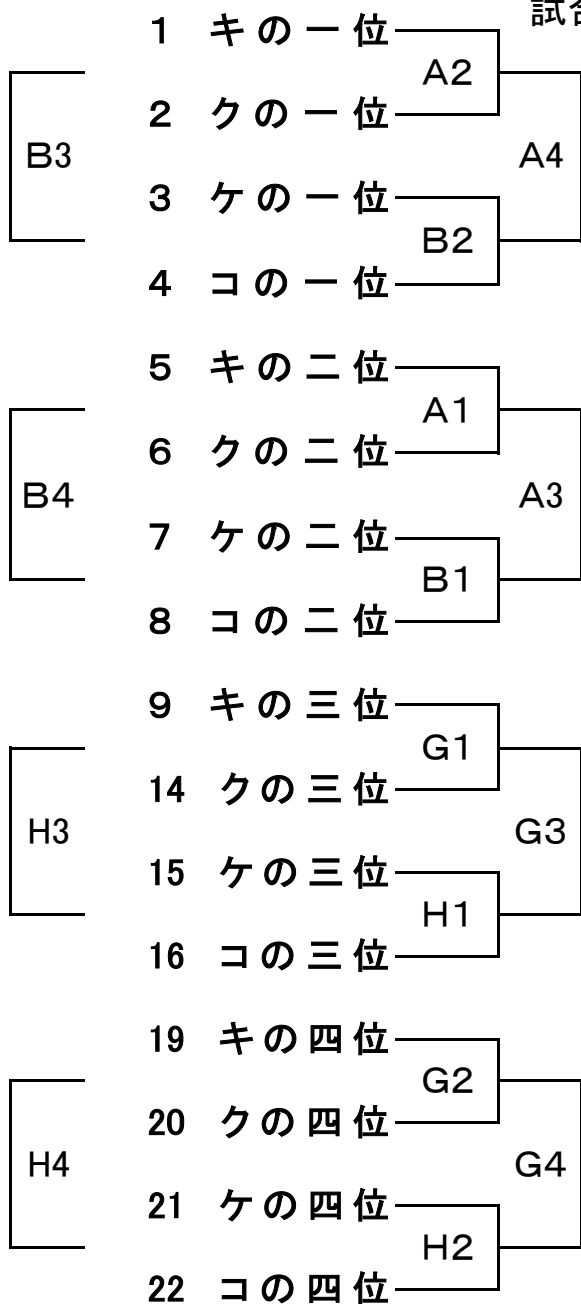

8月8日(日)《1, 2, 3・4位トーナメント》

試合時間 10-②-10-⑩-10-②-10

【会場】	
麒麟レモンスタジアム	A・Bコート
ソルトアリーナ防府	C・Dコート
防府高等学校	E・Fコート
防府西高等学校	G・Hコート

【試合時間】	
1	10:00~
2	11:40~
3	13:20~
4	15:00~

★組み合わせ若番チームがユニフォームが白、ベンチはオフィシャルに向かって右側（ユニフォームはチームの話し合いで変更可）

★審判についてもご協力お願いいたします。

★初日のオフィシャル1試合目は市内の高校でお願いしてあります。その後は前試合の負けチームが行ってください。二日目につきましては第一試合は第二試合目の上段チームが、その後は、負けチームが行うものとする。（2日目は地域性を考えて各会場で話し合いの上決定してください。）

★競技規則は現行日本バスケットボール競技規則による。