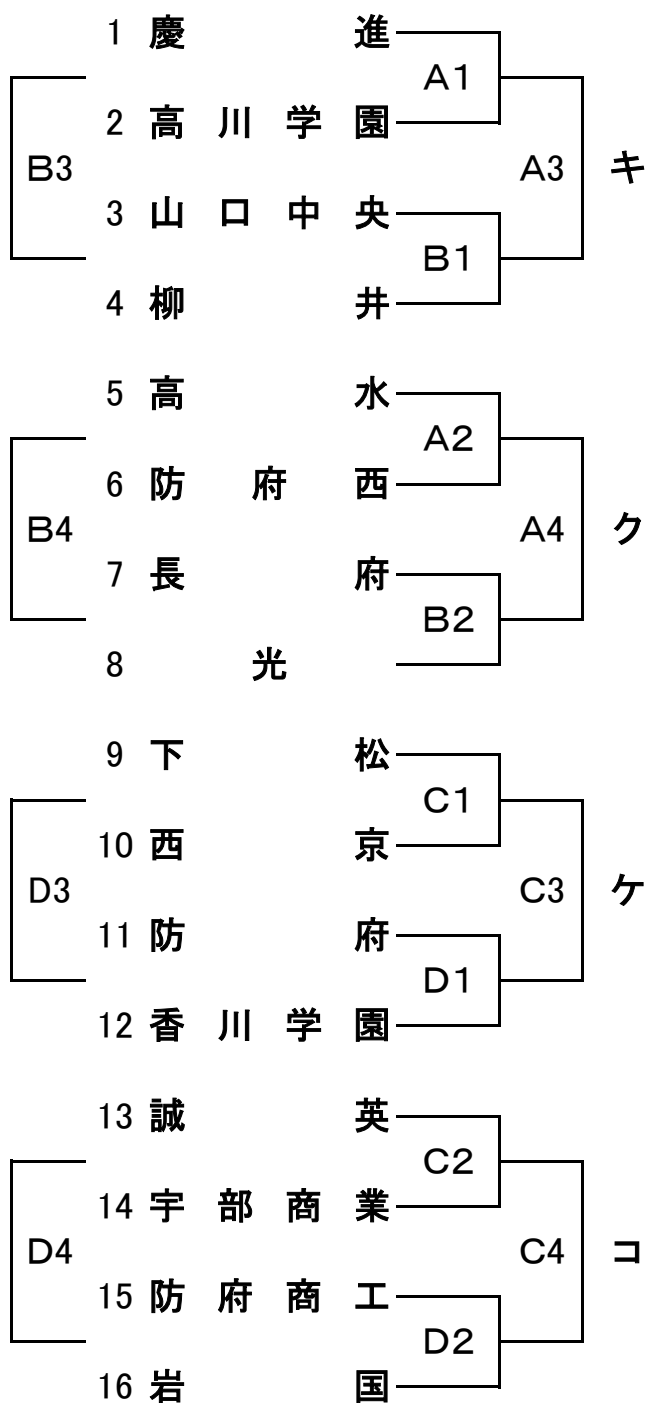

第48回三戸杯争奪バスケットボール大会組み合わせ【男子の部】

8月7日(土)《順位決定トーナメント》

試合時間 10-②-10-⑩-10-②-10

【第一日目組み合わせ】

【会場】	
麒麟レモンスタジアム	A・Bコート
ソルトアリーナ防府	C・Dコート
防府高等学校	E・Fコート
防府西高等学校	G・Hコート

【試合時間】	
1	10:00~
2	11:40~
3	13:20~
4	15:00~

8月8日(日)《1, 2, 3・4位トーナメント》 試合時間 10-②-10-⑩-10-②-10

【会場】	
キリンレモンスタジアム	A・Bコート
ソルトアリーナ防府	C・Dコート
防府高等学校	E・Fコート
防府西高等学校	G・Hコート

【試合時間】	
1	10:00~
2	11:40~
3	13:20~
4	15:00~

★組み合わせ若番チームがユニフォームが白、ベンチはオフィシャルに向かって右側  
(ユニフォームはチームの話し合いで変更可)

★審判についてもご協力お願いいたします。

★初日のオフィシャル1試合目は市内の高校でお願いしてあります。その後は前試合の負けチームが行ってください。二日目につきましては第一試合は第二試合目の上段チームが、その後は、負けチームが行うものとする。  
(2日目は地域性を考えて各会場で話し合いの上決定してください。)

## 第48回三戸杯争奪バスケットボール大会組み合わせ【女子の部】

8月7日(土)《順位決定トーナメント》

【第一日目組み合わせ】 試合時間 10-②-10-⑩-10-②-10

## 8月8日(日)《1, 2, 3・4位トーナメント》

試合時間 10-②-10-⑩-10-②-10

【会場】	
麒麟レモンスタジアム	A・Bコート
ソルトアリーナ防府	C・Dコート
防府高等学校	E・Fコート
防府西高等学校	G・Hコート

【試合時間】	
1	10:00~
2	11:40~
3	13:20~
4	15:00~

★組み合わせ若番チームがユニフォームが白、ベンチはオフィシャルに向かって右側（ユニフォームはチームの話し合いで変更可）