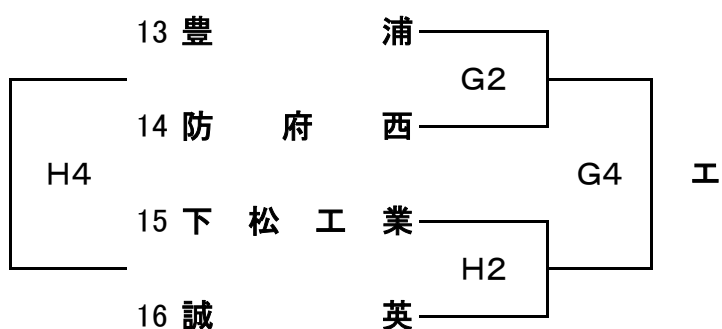

第48回三戸杯争奪バスケットボール大会組み合わせ【男子の部】

8月7日(土)《順位決定トーナメント》

試合時間 10-②-10-⑩-10-②-10

【第一日目組み合わせ】

【会場】	
麒麟レモンスタジアム	A・Bコート
ソルトアリーナ防府	C・Dコート
防府高等学校	E・Fコート
防府西高等学校	G・Hコート

【試合時間】	
1	10:00~
2	11:40~
3	13:20~
4	15:00~

8月8日(日)《1, 2, 3・4位トーナメント》 試合時間 10-②-10-⑩-10-②-10

【会場】	
キリンレモンスタジアム	A・Bコート
ソルトアリーナ防府	C・Dコート
防府高等学校	E・Fコート
防府西高等学校	G・Hコート

【試合時間】	
1	10:00~
2	11:40~
3	13:20~
4	15:00~

★組み合わせ若番チームがユニフォームが白、ベンチはオフィシャルに向かって右側  
(ユニフォームはチームの話し合いで変更可)

★審判についてもご協力お願いいたします。

★初日のオフィシャル1試合目は市内の高校でお願いしてあります。その後は前試合の負けチームが行ってください。二日目につきましては第一試合は第二試合目の上段チームが、その後は、負けチームが行うものとする。  
(2日目は地域性を考えて各会場で話し合いの上決定してください。)