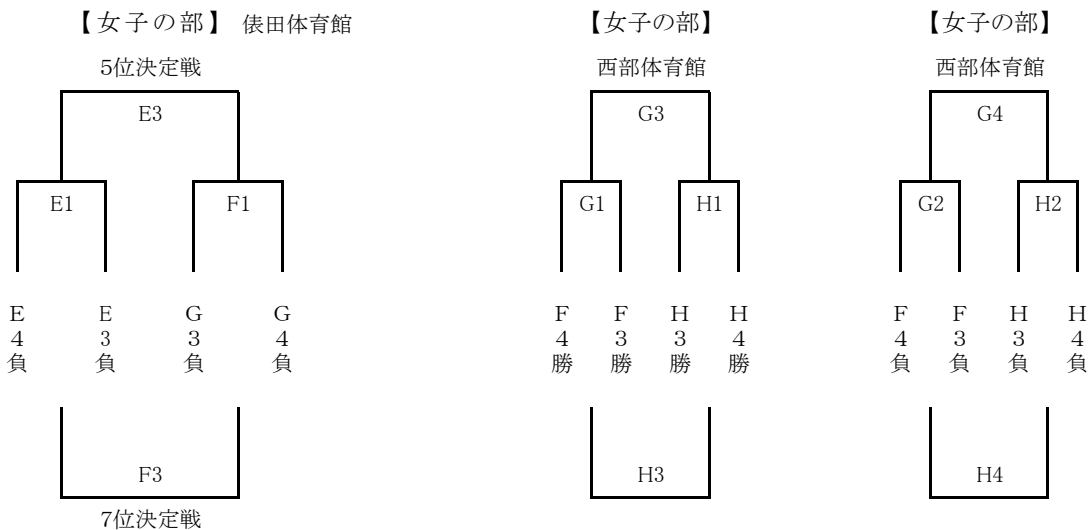

第23回宇部日報杯争奪高校バスケットボール大会 〔女子組合せ〕

会場 E・F 俵田体育館 G・H 西部体育館

試合時間

1日目 1. 10:00～ 2. 11:40～ 3. 13:20～ 4. 15:00～ 10(2)10(10)10(2)10

2日目 1. 10:00～ 2. 11:40～ 3. 13:20～ 4. 15:00～ 10(2)10(10)10(2)10

第2日目 4/25 (5～8位戦)

〈下位順位戦〉

* 下位順位戦は、組合せ・試合順・会場を変更する場合があります。