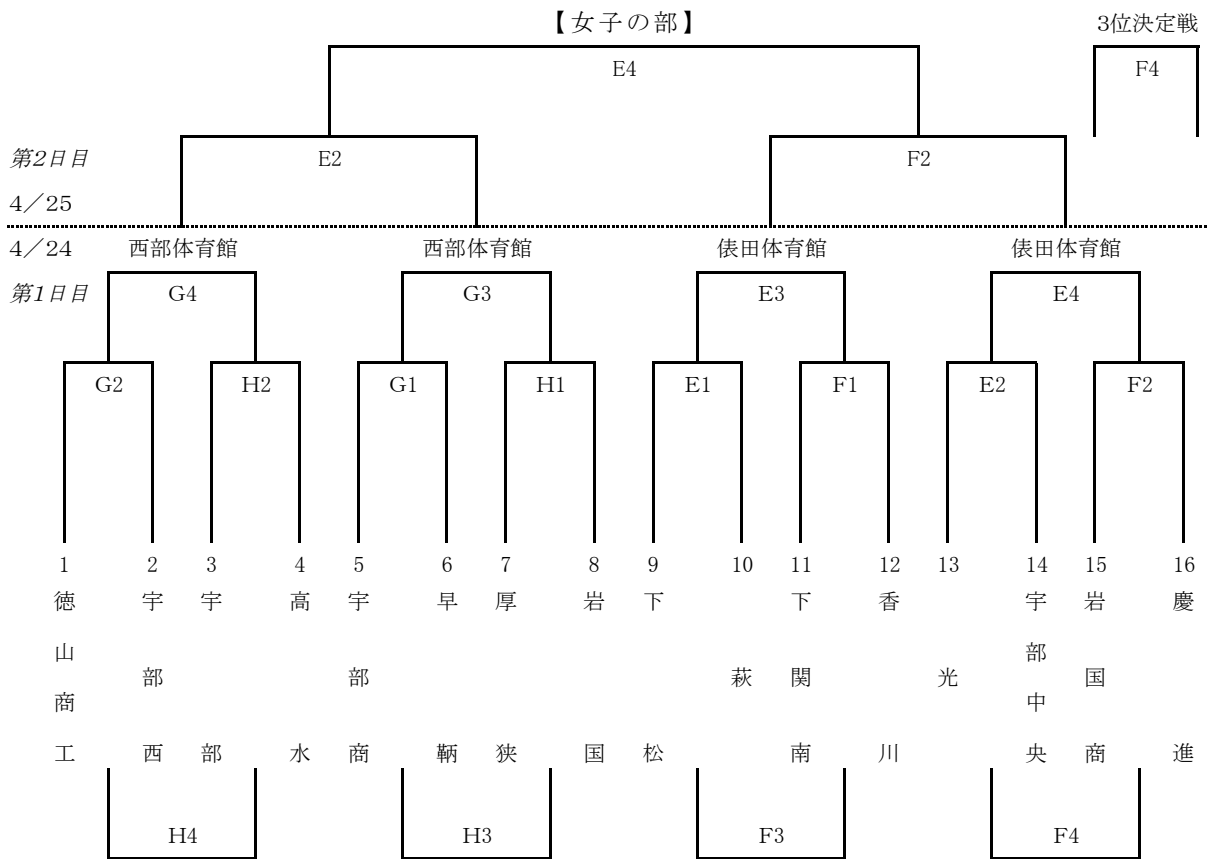

第23回宇部日報杯争奪高校バスケットボール大会 〔女子組合せ〕

会場 E・F 俵田体育館 G・H 西部体育館

試合時間

1日目 1. 10:00～ 2. 11:40～ 3. 13:20～ 4. 15:00～ 10(2)10(10)10(2)10

2日目 1. 10:00～ 2. 11:40～ 3. 13:20～ 4. 15:00～ 10(2)10(10)10(2)10

第2日目 4/25 (5～8位戦)

〈下位順位戦〉

* 下位順位戦は、組合せ・試合順・会場を変更する場合があります。