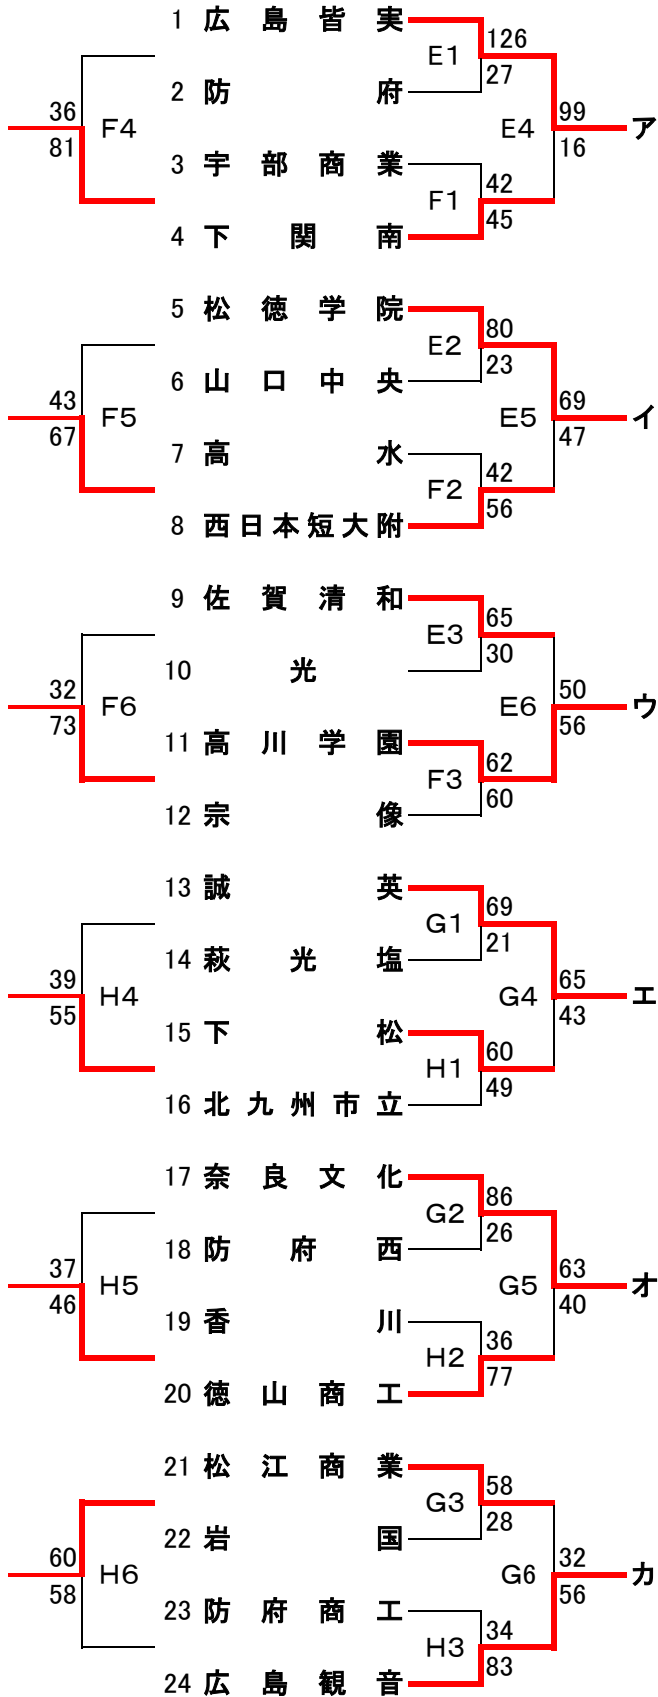

第51回三戸杯争奪バスケットボール大会組み合わせ【男子の部】  
 8月10日(土)《順位決定トーナメント》 試合時間 8-②-8-⑦-8-②-8  
 【第一日目組み合わせ】

キ	一位	佐賀東
	二位	出雲北陵
	三位	防府商工
	四位	下松工業
ク	一位	長崎西
	二位	誠英
	三位	自由ヶ丘
	四位	高水
ケ	一位	宇部工業
	二位	米子工業
	三位	玉名工業
	四位	防府
コ	一位	広島皆実
	二位	大分舞鶴
	三位	高川学園
	四位	下関工科
サ	一位	宗像
	二位	松江西
	三位	山口
	四位	岩国
シ	一位	臼杵
	二位	豊浦
	三位	萩光塩
	四位	防府西

## 8月11日(日)《1, 2, 3・4位リーグ》

	1	佐賀東	A1	53	
59	A3	2 長崎西	A5	57	
43				60	
	3	宇部工業		64	
			A7		38
	4	宗像	B1	65	40
47	B5	5 白杵	B3	42	
51				22	
	6	広島皆実		83	
	7	誠英	A2	70	
69	A6	8 出雲北稜	A4	42	
27				43	
	9	米子工業		34	
	10	大分舞鶴	B2	54	
46	B6	11 松江西	B4	60	
44				65	
	12	豊浦		40	
	13	防府商工	E1	54	
40	E5	14 玉名工業	E3	54	
34				52	
	15	山口		33	
	16	高川学園	E2	46	
91	E6	17 自由ヶ丘	E4	48	
34				95	
	18	萩光塩		24	
	19	下松工業	F1	44	
37	F5	20 高水	F3	67	
61				39	
	21	防府		45	
	22	下関工科	F2	59	
136	F6	23 岩国	F4	42	
25				93	
	24	防府西		34	

## 試合時間 8-②-8-⑦-8-②-8

優勝	広島皆実
準優勝	佐賀東

最優秀選手	平田 成(広島皆実)
優秀選手	松井 海偉渡(広島皆実)
優秀選手	磯本 真之介(広島皆実)
優秀選手	小田 大悟(佐賀東)
優秀選手	山本 祐也(佐賀東)

第51回三戸杯争奪バスケットボール大会組み合わせ【女子の部】

8月10日(土)《順位決定トーナメント》

試合時間 8-②-8-⑦-8-②-8

【第一日目組み合わせ】

ア	一位	広島皆実
	二位	下関南
	三位	宇部商業
	四位	防府
イ	一位	松徳学院
	二位	西日本短大附
	三位	高水
	四位	山口中央
ウ	一位	高川学園
	二位	佐賀清和
	三位	宗像
	四位	光
エ	一位	誠英
	二位	下松
	三位	北九州市立
	四位	萩光塩
オ	一位	奈良文化
	二位	徳山商工
	三位	香川
	四位	防府西
カ	一位	広島観音
	二位	松江商業
	三位	岩国
	四位	防府商工

8月11日(日)《1, 2, 3・4位リーグ》

	1	広島皆実	C1	77	
91	C5	2 松徳学院		38	
24		3 高川学園	C3	53	
				52	
			B7		62
		4 誠英	D1	31	59
55	D5	5 奈良文化		74	
45		6 広島観音	D3	74	
				43	
		7 下関南	C2	37	
31	C6	8 西日本短大附		65	
57		9 徳山商工	C4	41	
				38	
		10 下松	D2	38	
58	D6	11 松江商業		36	
53		12 佐賀清和	D4	37	
				45	
		13 宇部商業	G1	39	
50	G5	14 宗像		46	
41		15 高水	G3	72	
				50	
		16 香川	G2	44	
32	G6	17 北九州市立		40	
32		18 岩国	G4	56	
				50	
		19 防府	H1	42	
50	H5	20 山口中央		57	
60		21 光	H3	39	
				43	
		22 防府西	H2	45	
45	H6	23 萩光塩		37	
68		24 防府商工	H4	48	
				53	