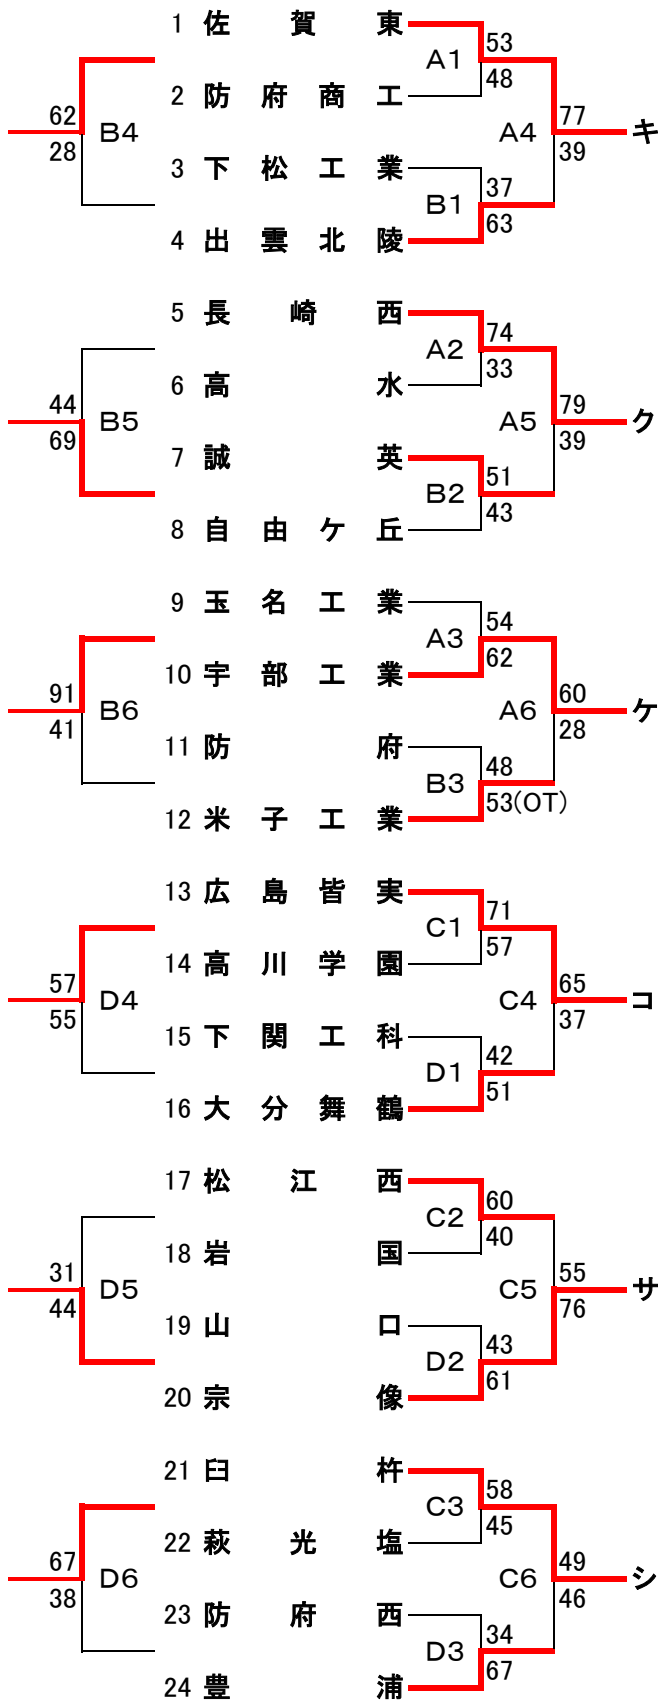

第51回三戸杯争奪バスケットボール大会組み合わせ【男子の部】  
 8月10日(土)《順位決定トーナメント》 試合時間 8-②-8-⑦-8-②-8  
 【第一日目組み合わせ】

キ	一位	佐賀東
	二位	出雲北陵
	三位	防府商工
	四位	下松工業
ク	一位	長崎西
	二位	誠英
	三位	自由ヶ丘
	四位	高水
ケ	一位	宇部工業
	二位	米子工業
	三位	玉名工業
	四位	防府
コ	一位	広島皆実
	二位	大分舞鶴
	三位	高川学園
	四位	下関工科
サ	一位	宗像
	二位	松江西
	三位	山口
	四位	岩国
シ	一位	臼杵
	二位	豊浦
	三位	萩光塩
	四位	防府西

## 8月11日(日)《1, 2, 3・4位リーグ》

	1	佐賀東	A1	53	
59	A3	2 長崎西	A5	57	
43				60	
	3	宇部工業		64	
			A7		38
	4	宗像	B1	65	40
47	B5	5 白杵	B3	42	
51				22	
	6	広島皆実		83	
	7	誠英	A2	70	
69	A6	8 出雲北稜	A4	42	
27				43	
	9	米子工業		34	
	10	大分舞鶴	B2	54	
46	B6	11 松江西	B4	60	
44				65	
	12	豊浦		40	
	13	防府商工	E1	54	
40	E5	14 玉名工業	E3	54	
34				52	
	15	山口		33	
	16	高川学園	E2	46	
91	E6	17 自由ヶ丘	E4	48	
34				95	
	18	萩光塩		24	
	19	下松工業	F1	44	
37	F5	20 高水	F3	67	
61				39	
	21	防府		45	
	22	下関工科	F2	59	
136	F6	23 岩国	F4	42	
25				93	
	24	防府西		34	

## 試合時間 8-②-8-⑦-8-②-8

優勝	広島皆実
準優勝	佐賀東

最優秀選手	平田 成(広島皆実)
優秀選手	松井 海偉渡(広島皆実)
優秀選手	磯本 真之介(広島皆実)
優秀選手	小田 大悟(佐賀東)
優秀選手	山本 祐也(佐賀東)

第51回三戸杯争奪バスケットボール大会組み合わせ【女子の部】

8月10日(土)《順位決定トーナメント》

試合時間 8-②-8-⑦-8-②-8

【第一日目組み合わせ】

ア	一位	広島皆実
	二位	下関南
	三位	宇部商業
	四位	防府
イ	一位	松徳学院
	二位	西日本短大附
	三位	高水
	四位	山口中央
ウ	一位	高川学園
	二位	佐賀清和
	三位	宗像
	四位	光
エ	一位	誠英
	二位	下松
	三位	北九州市立
	四位	萩光塩
オ	一位	奈良文化
	二位	徳山商工
	三位	香川
	四位	防府西
カ	一位	広島観音
	二位	松江商業
	三位	岩国
	四位	防府商工

試合時間 8-②-8-⑦-8-②-8

優勝	広島皆実
準優勝	奈良文化

最優秀選手	湊 陽菜(広島皆実)
優秀選手	丸野 遥菜(広島皆実)
優秀選手	木村 夢愛(広島皆実)
優秀選手	安積 美月(奈良文化)
優秀選手	中井 里桜菜(奈良文化)