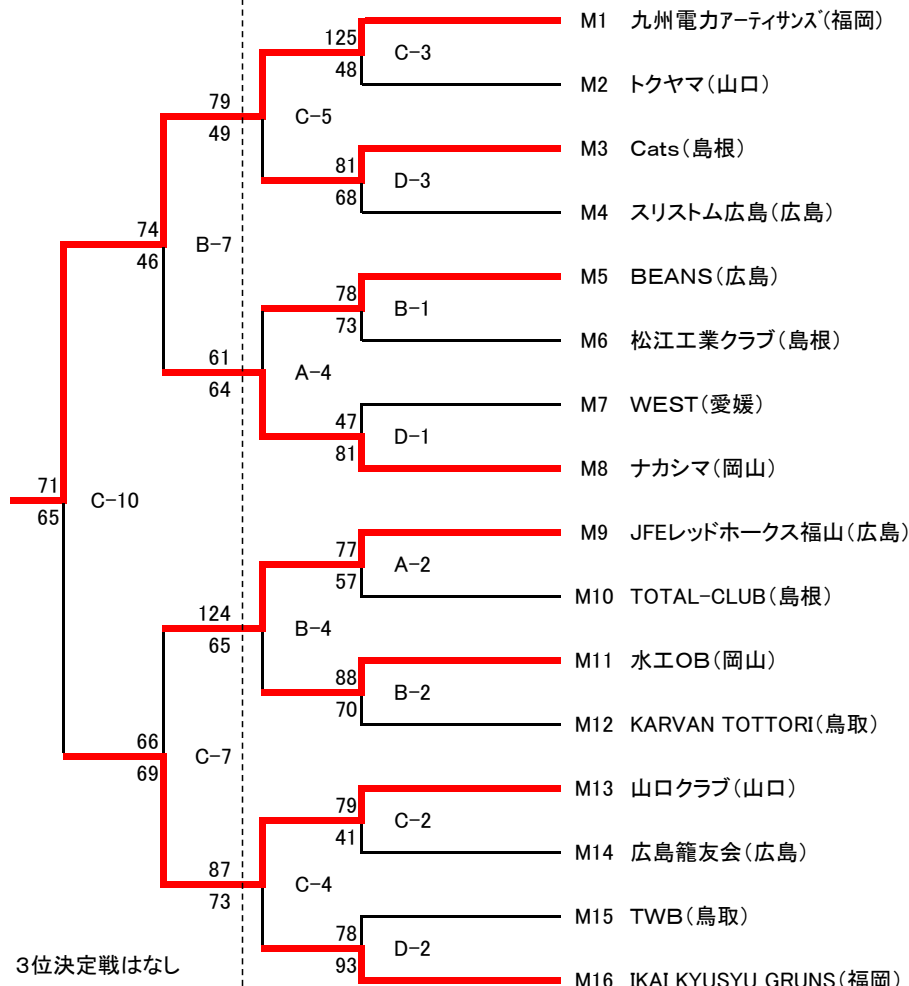

2024年 中国・四国・九州社会人バスケットボール大会 結果

会場 ゼオンアリーナ周南 メインコート A・B・C・コート
 ゼオンアリーナ周南 多目的ホール Dコート

男子 5月19日(日)

5月18日(土)

試合開始時間	
5月18日	
①	10:00~
②	11:40~
③	13:20~
④	15:00~
⑤	16:40~
5月19日	
⑥	9:00~
⑦	10:40~
⑧	12:20~
⑨	14:00~
⑩	15:40~

男子交流戦 5月19日(日)

5月18日(土)

2024年 中国・四国・九州社会人バスケットボール大会 女子リーグ戦星取表

	アストライア(兵庫)			ELEVEN(岡山)			MASUDA(島根)			BUZZER(広島)			エンジェル(山口)			勝敗			勝点	総得点	総失点	順位	
	対戦相手	得点	勝敗	対戦相手	得点	勝敗	対戦相手	得点	勝敗	対戦相手	得点	勝敗	対戦相手	得点	勝敗	勝	敗						
アストライア(兵庫)				108	○	39	82	○	47	90	○	62	76	○	47	4	勝	0	敗	8	356	195	1
ELEVEN(岡山)	39	●	108				78	○	59	54	●	101	48	●	62	1	勝	3	敗	5	219	330	4
MASUDA(島根)	47	●	82	59	●	78				78	○	71	41	●	61	1	勝	3	敗	5	225	292	4
BUZZER(広島)	62	●	90	101	○	54	71	●	78				76	○	71	2	勝	2	敗	6	310	293	2
エンジェル(山口)	47	●	76	62	○	48	61	○	41	71	●	76				2	勝	2	敗	6	241	241	2

※直接対決結果により2位:BUZZER、3位:エンジェル、4位:ELEVEN、5位MASUDA

【リーグ戦の順位決定方法】

- ①チームの順位は勝ち点によって決定する。(勝者2点、敗者1点、没収0点)
- ②全試合の勝ち点が2チーム以上で同じ場合、その2チーム以上のチーム間での対戦成績によって順位を決定する。
- ③2チーム以上のチーム間での勝敗記録が同じ場合、次の順序で更なる基準が適用する。
 - ・当該チームの対戦での得失点差の大きい方
 - ・当該チームの対戦での得点数の大きい方
 - ・グループ内の全ゲームでの得失点差の大きい方
 - ・グループ内の全ゲームでの得点数の大きい方