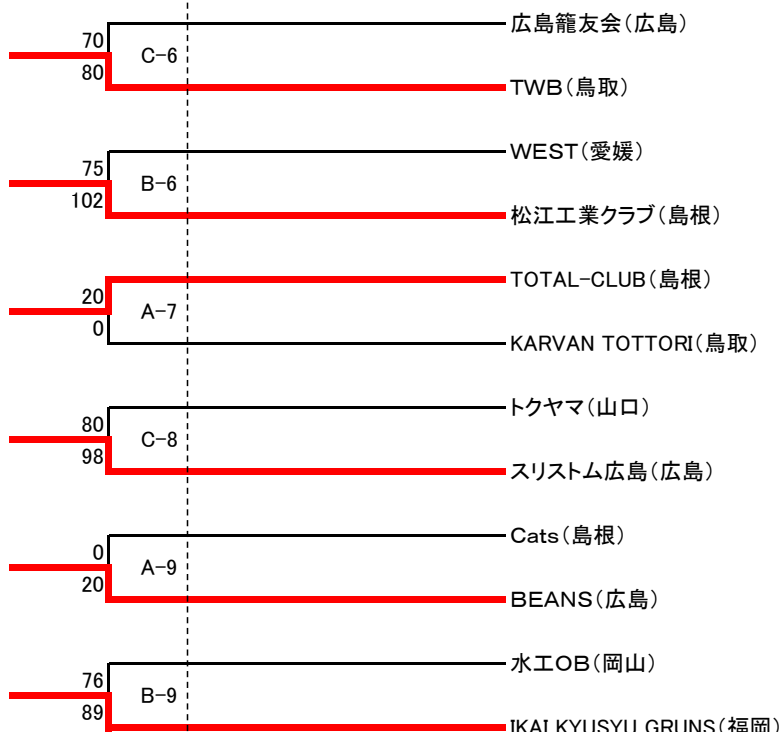

試合開始時間	
5月18日	
①	10:00~
②	11:40~
③	13:20~
④	15:00~
⑤	16:40~
5月19日	
⑥	9:00~
⑦	10:40~
⑧	12:20~
⑨	14:00~
⑩	15:40~

男子交流戦 5月19日(日)

5月18日(土)