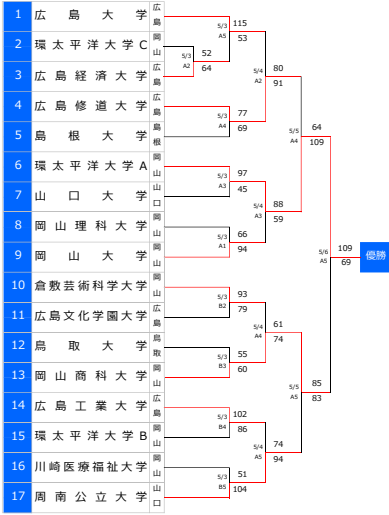

第50回 中国大学バスケットボール選手権春季優勝大会 男子組み合わせ

| 試合時間 | | | | |
|------|-------|-------|-------|-------|
| | 5/3 | 5/4 | 5/5 | 5/6 |
| 1 | 11:00 | 9:00 | 9:00 | 9:00 |
| 2 | 12:40 | 10:40 | 10:40 | 10:40 |
| 3 | 14:20 | 12:20 | 12:20 | 12:20 |
| 4 | 16:00 | 14:00 | 14:00 | 14:00 |
| 5 | 17:40 | 15:40 | 15:40 | 15:40 |
| 6 | - | 17:20 | 17:20 | - |

【会場】水島緑地福田公園体育館

男子総合順位

- 環太平洋大学 A
- 岡山商科大学
- 周南公立大学
- 広島修道大学
- 広島大学
- 倉敷芸術科学大学
- 広島工業大学
- 岡山大学
- 島根大学
- 広島経済大学
- 山口大学
- 広島文化学園大学
- 環太平洋大学 B
- 環太平洋大学 C
- 川崎医療福祉大学
- 岡山理科大学
- 鳥取大学

第50回 中国大学バスケットボール選手権春季優勝大会 女子組み合わせ

| 試合時間 | | | | |
|------|-------|-------|-------|-------|
| | 5/3 | 5/4 | 5/5 | 5/6 |
| 1 | 11:00 | 9:00 | 9:00 | 9:00 |
| 2 | 12:40 | 10:40 | 10:40 | 10:40 |
| 3 | 14:20 | 12:20 | 12:20 | 12:20 |
| 4 | 16:00 | 14:00 | 14:00 | 14:00 |
| 5 | 17:40 | 15:40 | 15:40 | 15:40 |
| 6 | - | 17:20 | 17:20 | - |