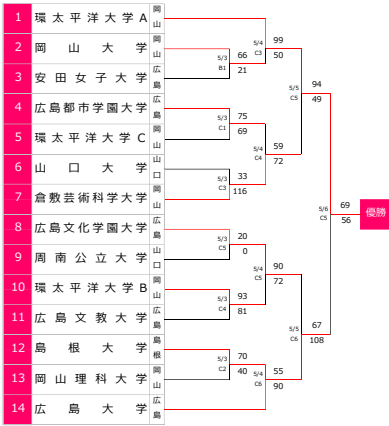

第50回 中国大学バスケットボール選手権春季優勝大会 男子組み合わせ

| 試合時間 | | | | |
|------|-------|-------|-------|-------|
| | 5/3 | 5/4 | 5/5 | 5/6 |
| 1 | 11:00 | 9:00 | 9:00 | 9:00 |
| 2 | 12:40 | 10:40 | 10:40 | 10:40 |
| 3 | 14:20 | 12:20 | 12:20 | 12:20 |
| 4 | 16:00 | 14:00 | 14:00 | 14:00 |
| 5 | 17:40 | 15:40 | 15:40 | 15:40 |
| 6 | - | 17:20 | 17:20 | - |

【会場】水島緑地福田公園体育館

男子総合順位

- 環太平洋大学 A
- 岡山商科大学
- 周南公立大学
- 広島修道大学
- 広島大学
- 倉敷芸術科学大学
- 広島工業大学
- 岡山大学
- 島根大学
- 広島経済大学
- 山口大学
- 広島文化学園大学
- 環太平洋大学 B
- 環太平洋大学 C
- 川崎医療福祉大学
- 岡山理科大学
- 鳥取大学

第50回 中国大学バスケットボール選手権春季優勝大会 女子組み合わせ

| 試合時間 | | | | |
|------|-------|-------|-------|-------|
| | 5/3 | 5/4 | 5/5 | 5/6 |
| 1 | 11:00 | 9:00 | 9:00 | 9:00 |
| 2 | 12:40 | 10:40 | 10:40 | 10:40 |
| 3 | 14:20 | 12:20 | 12:20 | 12:20 |
| 4 | 16:00 | 14:00 | 14:00 | 14:00 |
| 5 | 17:40 | 15:40 | 15:40 | 15:40 |
| 6 | - | 17:20 | 17:20 | - |