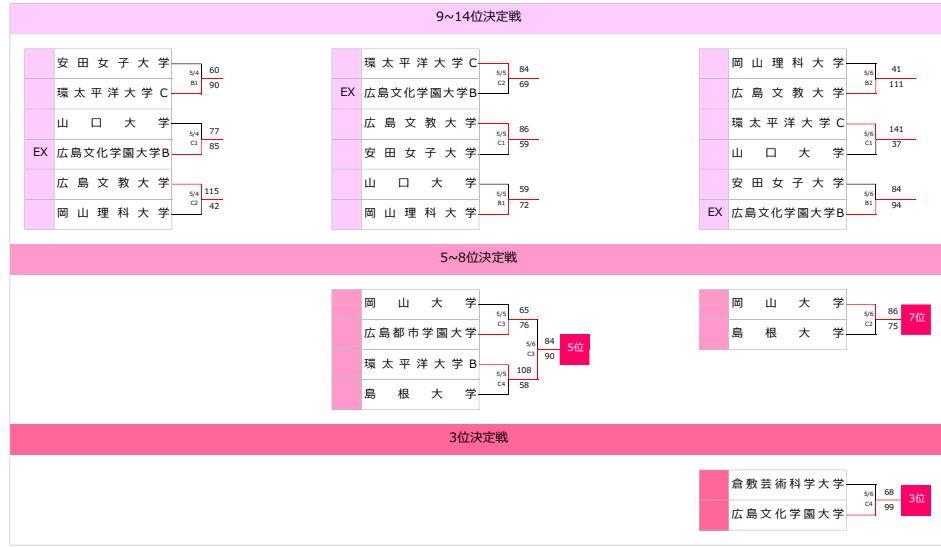

女子総合順位

1. 環太平洋大学 A
2. 広島大学
3. 広島文化学園大学
4. 倉敷芸術科学大学
5. 環太平洋大学 B
6. 広島都市学園大学
7. 岡山大学
8. 島根大学
9. 環太平洋大学 C
10. 広島文教大学
11. 岡山理科大学
12. 安田女子大学
13. 山口大学
14. 周南公立大学