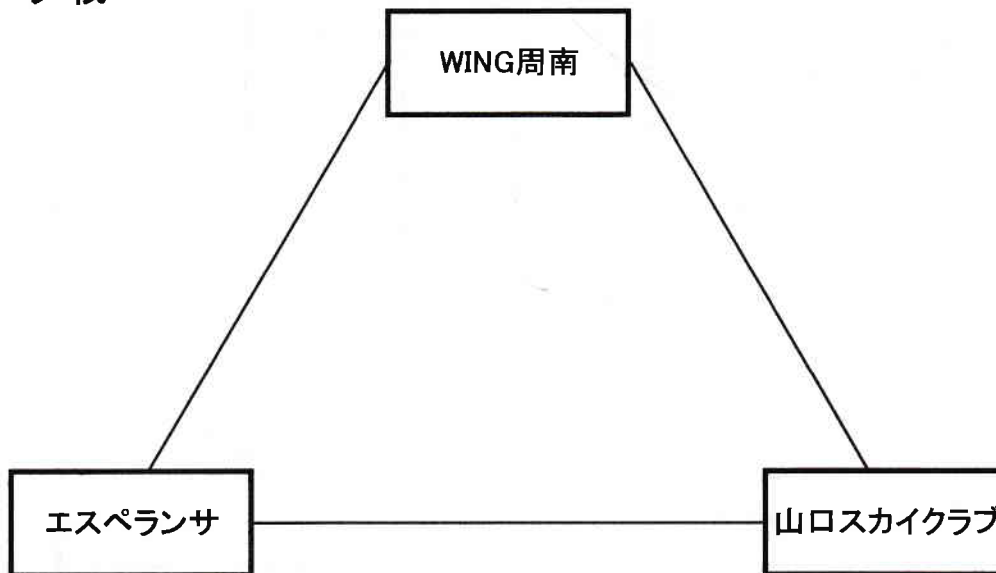

第41回山口県車いすバスケットボール選手権大会

日時 令和5年6月4日(日) 場所 光市総合体育館

試合結果報告

第1試合

WING周南	56	<table border="1"> <tr><td>12</td><td>-</td><td>9</td></tr> <tr><td>10</td><td>-</td><td>6</td></tr> <tr><td>22</td><td>-</td><td>4</td></tr> <tr><td>12</td><td>-</td><td>8</td></tr> </table>	27	エスペランサ

第2試合

エスペランサ	32	<table border="1"> <tr><td>6</td><td>-</td><td>8</td></tr> <tr><td>10</td><td>-</td><td>11</td></tr> <tr><td>8</td><td>-</td><td>8</td></tr> <tr><td>8</td><td>-</td><td>14</td></tr> </table>	41	山ロスカイクラブ

第3試合

山ロスカイクラブ	40	<table border="1"> <tr><td>10</td><td>-</td><td>20</td></tr> <tr><td>12</td><td>-</td><td>10</td></tr> <tr><td>10</td><td>-</td><td>14</td></tr> <tr><td>8</td><td>-</td><td>4</td></tr> </table>	48	WING周南

リーグ戦

	時間(予定)	
開場・受付	8:00~	
	8:30~	合同開会式
第1試合目	9:00~10:30	WING周南vsエスペランサ
第2試合目	10:40~12:10	エスペランサvs山ロスカイクラブ
	13:30~14:20	車椅子バスケ体験
第3試合目	14:30~16:00	山ロスカイクラブvsWING周南
	17:20~	合同閉会式