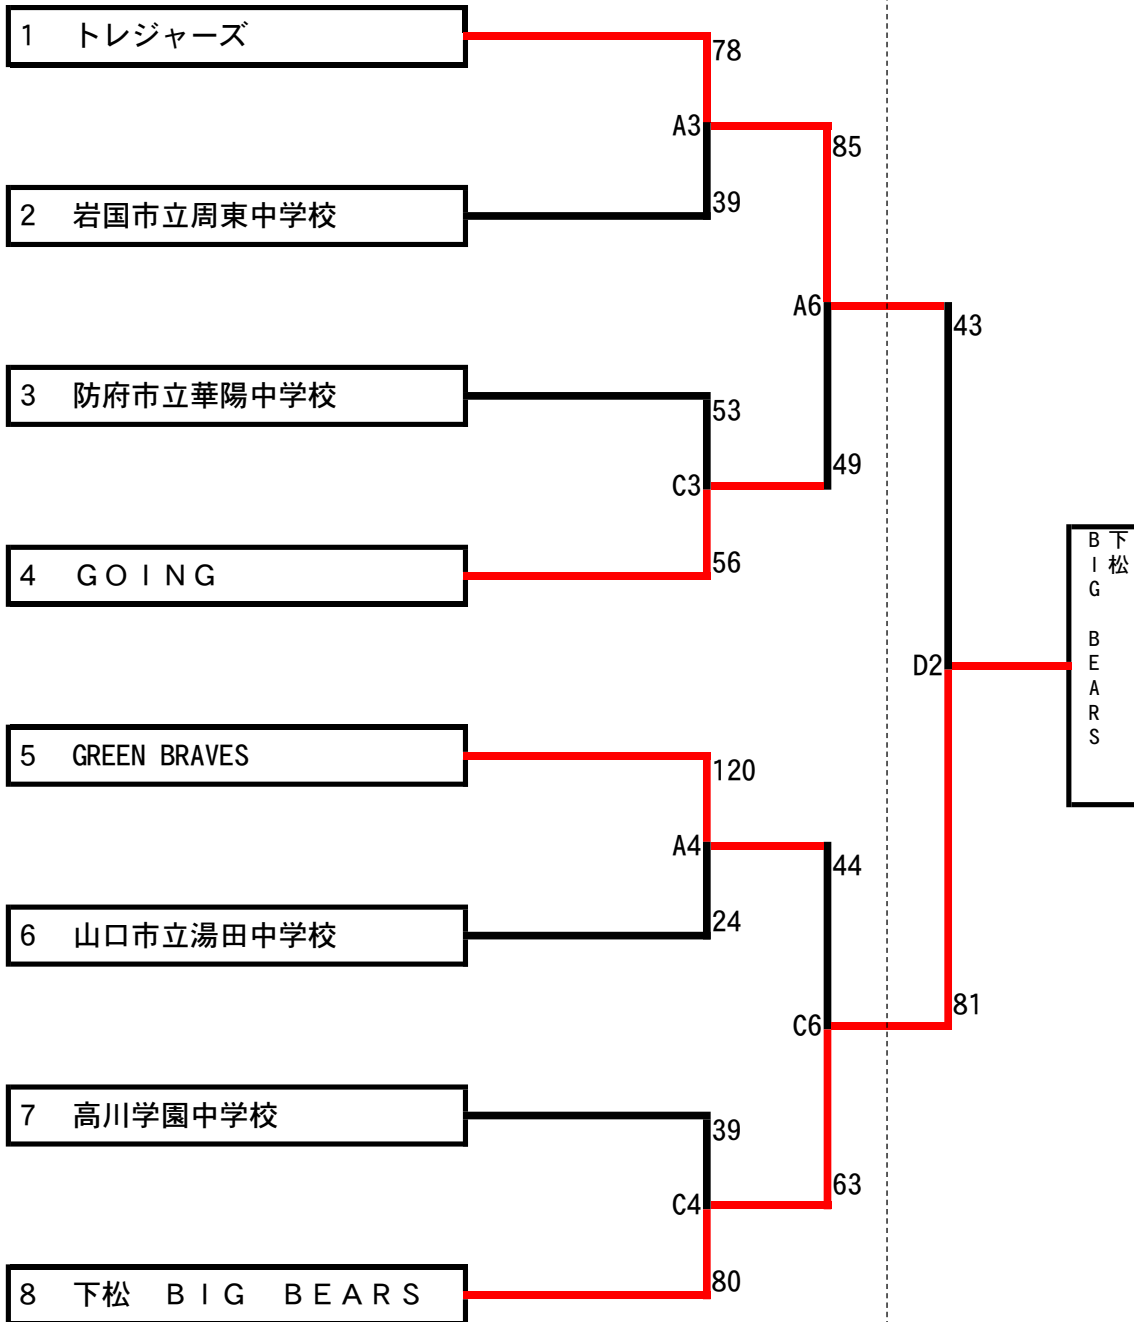

第4回 山口県 U15バスケットボール選手権大会
組み合わせ（男子）

1回戦

準決勝

決勝

1日目(10月1日)

2日目(10月7日)

1日目 維新大晃アリーナ (A・Cコート)

開場 9:00 1.9:50~ 2.11:05~ 3.12:20~ 4.13:35~ 5.14:50~ 6.16:05~
 ※アップ開始は9:20~

2日目 キリンレモンスタジアム・ソルトアリーナ防府
 サブアリーナ (Dコート)

開場 8:30 1.9:30~ 2.10:45~
 ※アップ開始は8:30~

第4回 山口県 U15バスケットボール選手権大会
組み合わせ（女子）

1回戦

準決勝

決勝

1日目(10月1日)

2日目(10月7日)

1日目 維新大晃アリーナ (A・Cコート)

開場 9:00 1.9:50~ 2.11:05~ 3.12:20~ 4.13:35~ 5.14:50~ 6.16:05~
※アップ開始は9:20~

2日目 キリンレモンスタジアム・ソルトアリーナ防府
サブアリーナ (Dコート)

開場 8:30 1.9:30~ 2.10:45~
※アップ開始は8:30~