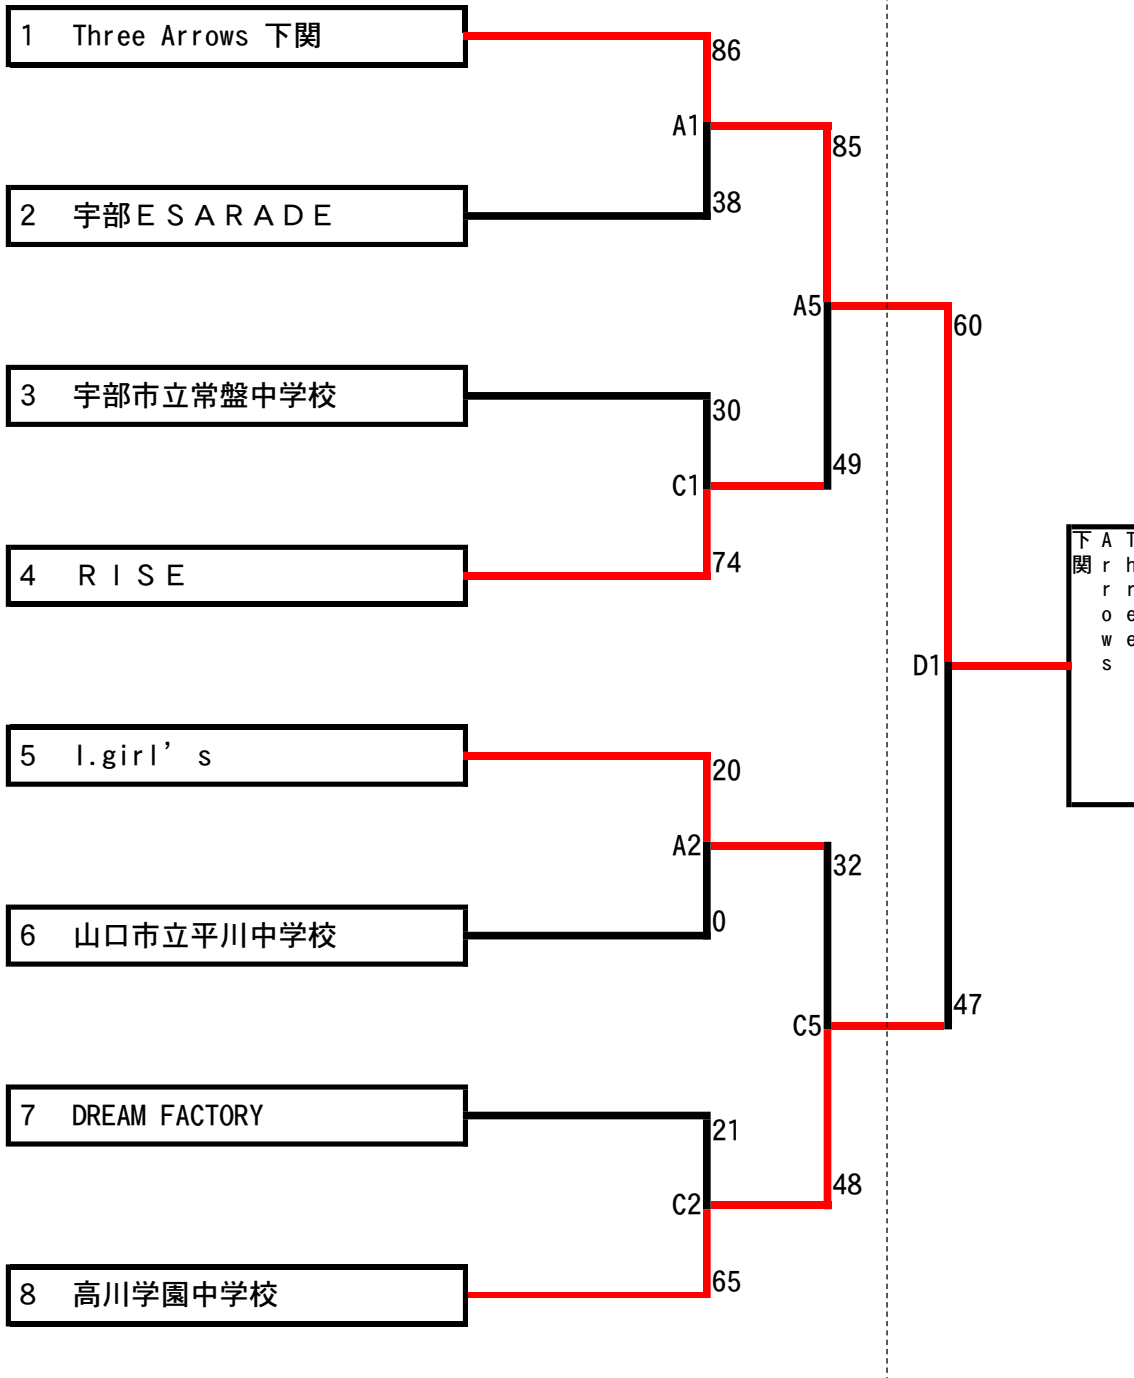

第4回 山口県 U15バスケットボール選手権大会
組み合わせ（男子）

1回戦

準決勝

決勝

1日目(10月1日)

2日目(10月7日)

1日目 維新大晃アリーナ (A・Cコート)

開場 9:00 1.9:50~ 2.11:05~ 3.12:20~ 4.13:35~ 5.14:50~ 6.16:05~
 ※アップ開始は9:20~

2日目 キリンレモンスタジアム・ソルトアリーナ防府
 サブアリーナ (Dコート)

開場 8:30 1.9:30~ 2.10:45~
 ※アップ開始は8:30~

第4回 山口県 U15バスケットボール選手権大会
組み合わせ（女子）

1回戦

準決勝

決勝

1日目(10月1日)

2日目(10月7日)

1日目 維新大晃アリーナ (A・Cコート)

開場 9:00 1.9:50~ 2.11:05~ 3.12:20~ 4.13:35~ 5.14:50~ 6.16:05~
※アップ開始は9:20~

2日目 キリンレモンスタジアム・ソルトアリーナ防府
サブアリーナ (Dコート)

開場 8:30 1.9:30~ 2.10:45~
※アップ開始は8:30~