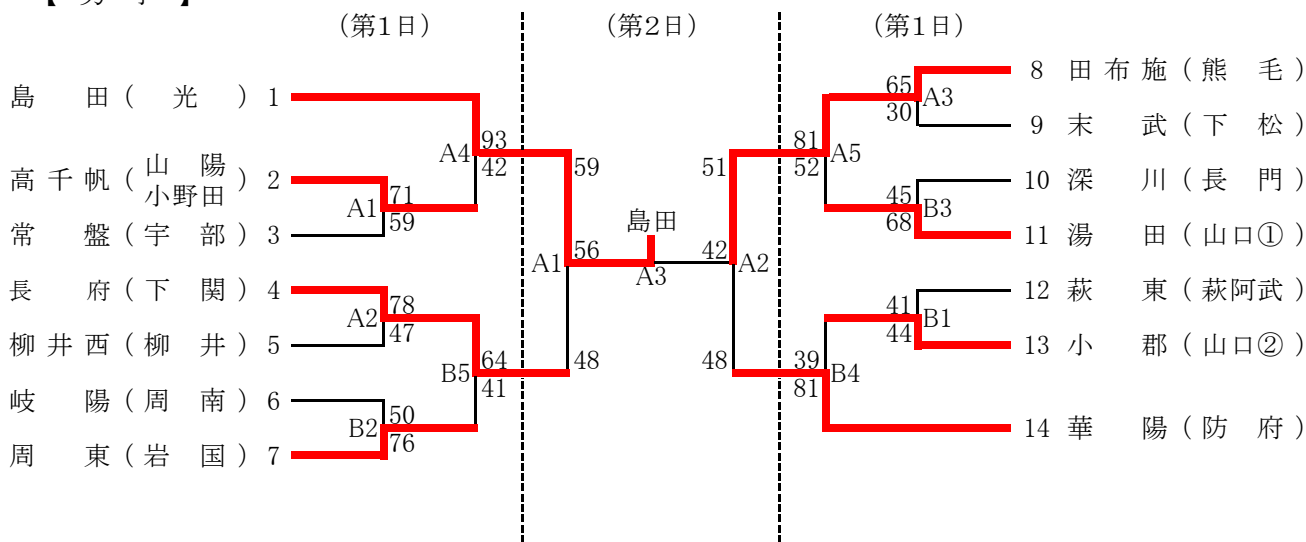

バスケットボール競技組み合わせ

【男子】

【女子】

【開始時刻】

第1日		第2日	
1	9:00	1	9:30
2	10:20	2	10:50
3	11:40	3	12:50
4	13:00	表彰	決勝後
5	14:20	※ 開場 8:30	

※ 開場 8:00

【会場】

第1・2日	
A・B	山口市立鴻南中学校
C	小郡体育館
D	山口市立秋穂中学校
E	山口市立宮野中学校