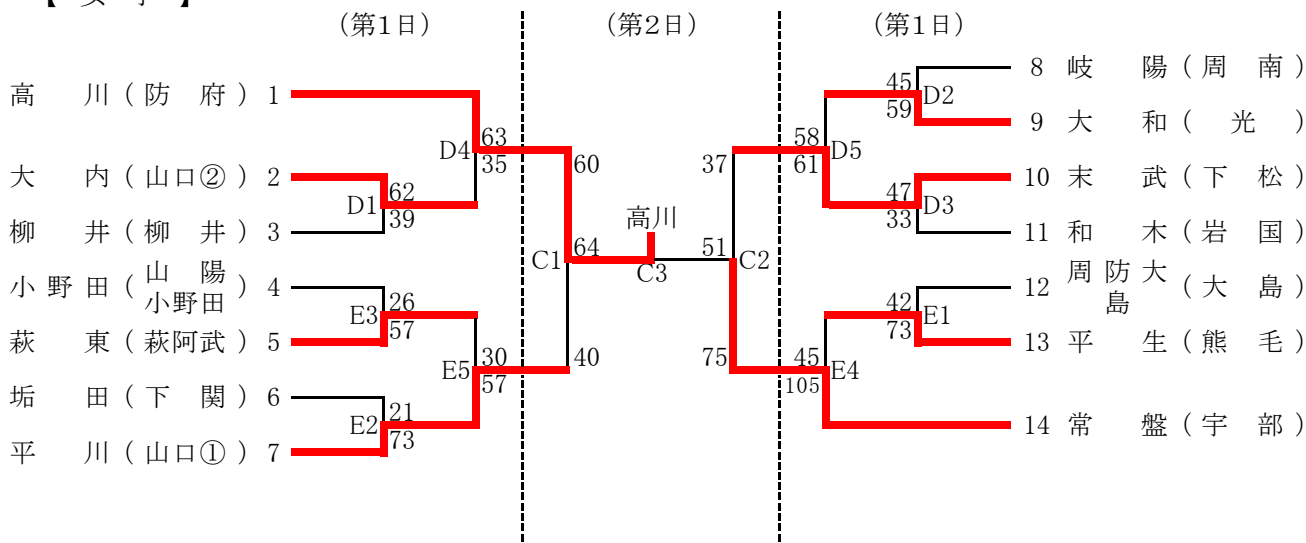

バスケットボール競技組み合わせ

【男子】

【女子】

【開始時刻】

第1日		第2日	
1	9:00	1	9:30
2	10:20	2	10:50
3	11:40	3	12:50
4	13:00	表彰	決勝後
5	14:20	※ 開場 8:30	

※ 開場 8:00

【会場】

第1・2日	
A・B	山口市立鴻南中学校
C	小郡体育館
D	山口市立秋穂中学校
E	山口市立宮野中学校