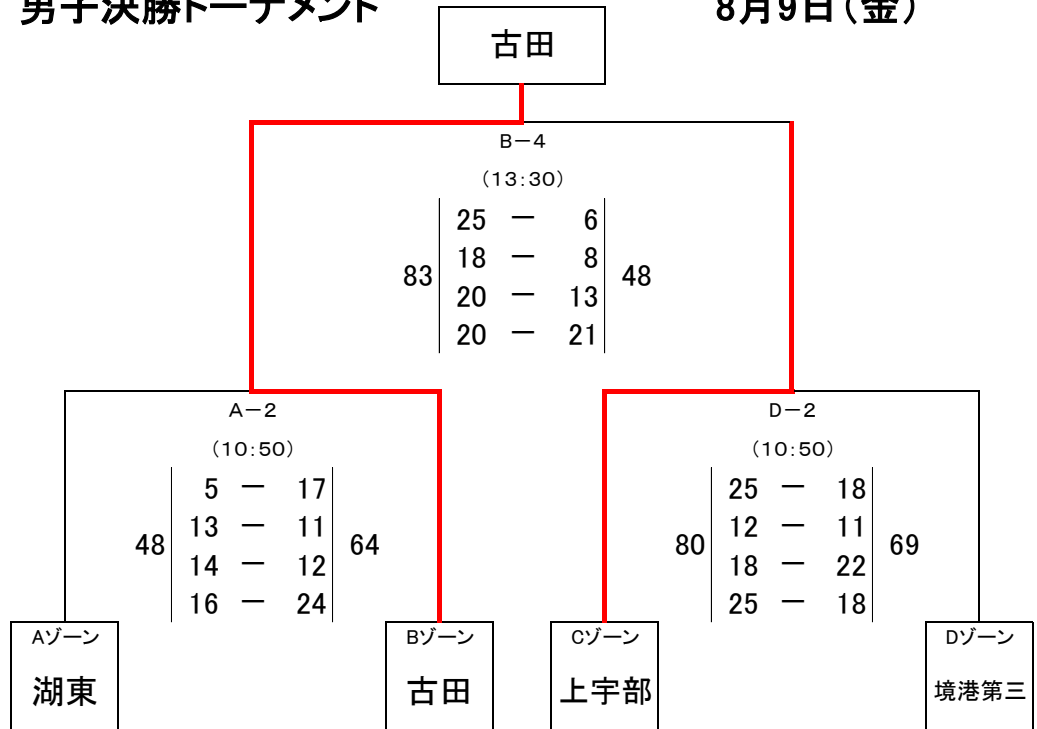

	玉島北 (岡山・1)	岩国東 (山口・2)	古田 (広島・1)	順位
玉島北 (岡山・1)	-	76-67 ○	50-64 ●	2位
岩国東 (山口・2)	67-76 ●	-	70-89 ●	3位
古田 (広島・1)	64-50 ○	89-70 ○	-	1位

Cゾーン 広島県立総合体育館(グリーンアリーナ)

Dゾーン 広島県立総合体育館(グリーンアリーナ)

	上宇部 (山口・1)	井口 (広島・2)	松江第二 (島根・2)	順位
上宇部 (山口・1)	-	56-53 ○	88-61 ○	1位
井口 (広島・2)	53-56 ●	-	67-57 ○	2位
松江第二 (島根・2)	61-88 ●	57-67 ●	-	3位

	境港第三 (鳥取・1)	戸坂 (広島・4)	総社西 (岡山・2)	順位
境港第三 (鳥取・1)	-	74-35 ○	69-68 ○	1位
戸坂 (広島・4)	35-74 ●	-	49-71 ●	3位
総社西 (岡山・2)	68-69 ●	71-49 ○	-	2位

男子決勝トーナメント

8月9日(金)

女子予選リーグ対戦表 8月8日(木)

Aゾーン 広島県立総合体育館(グリーンアリーナ)

Bゾーン 広島県立総合体育館(グリーンアリーナ)