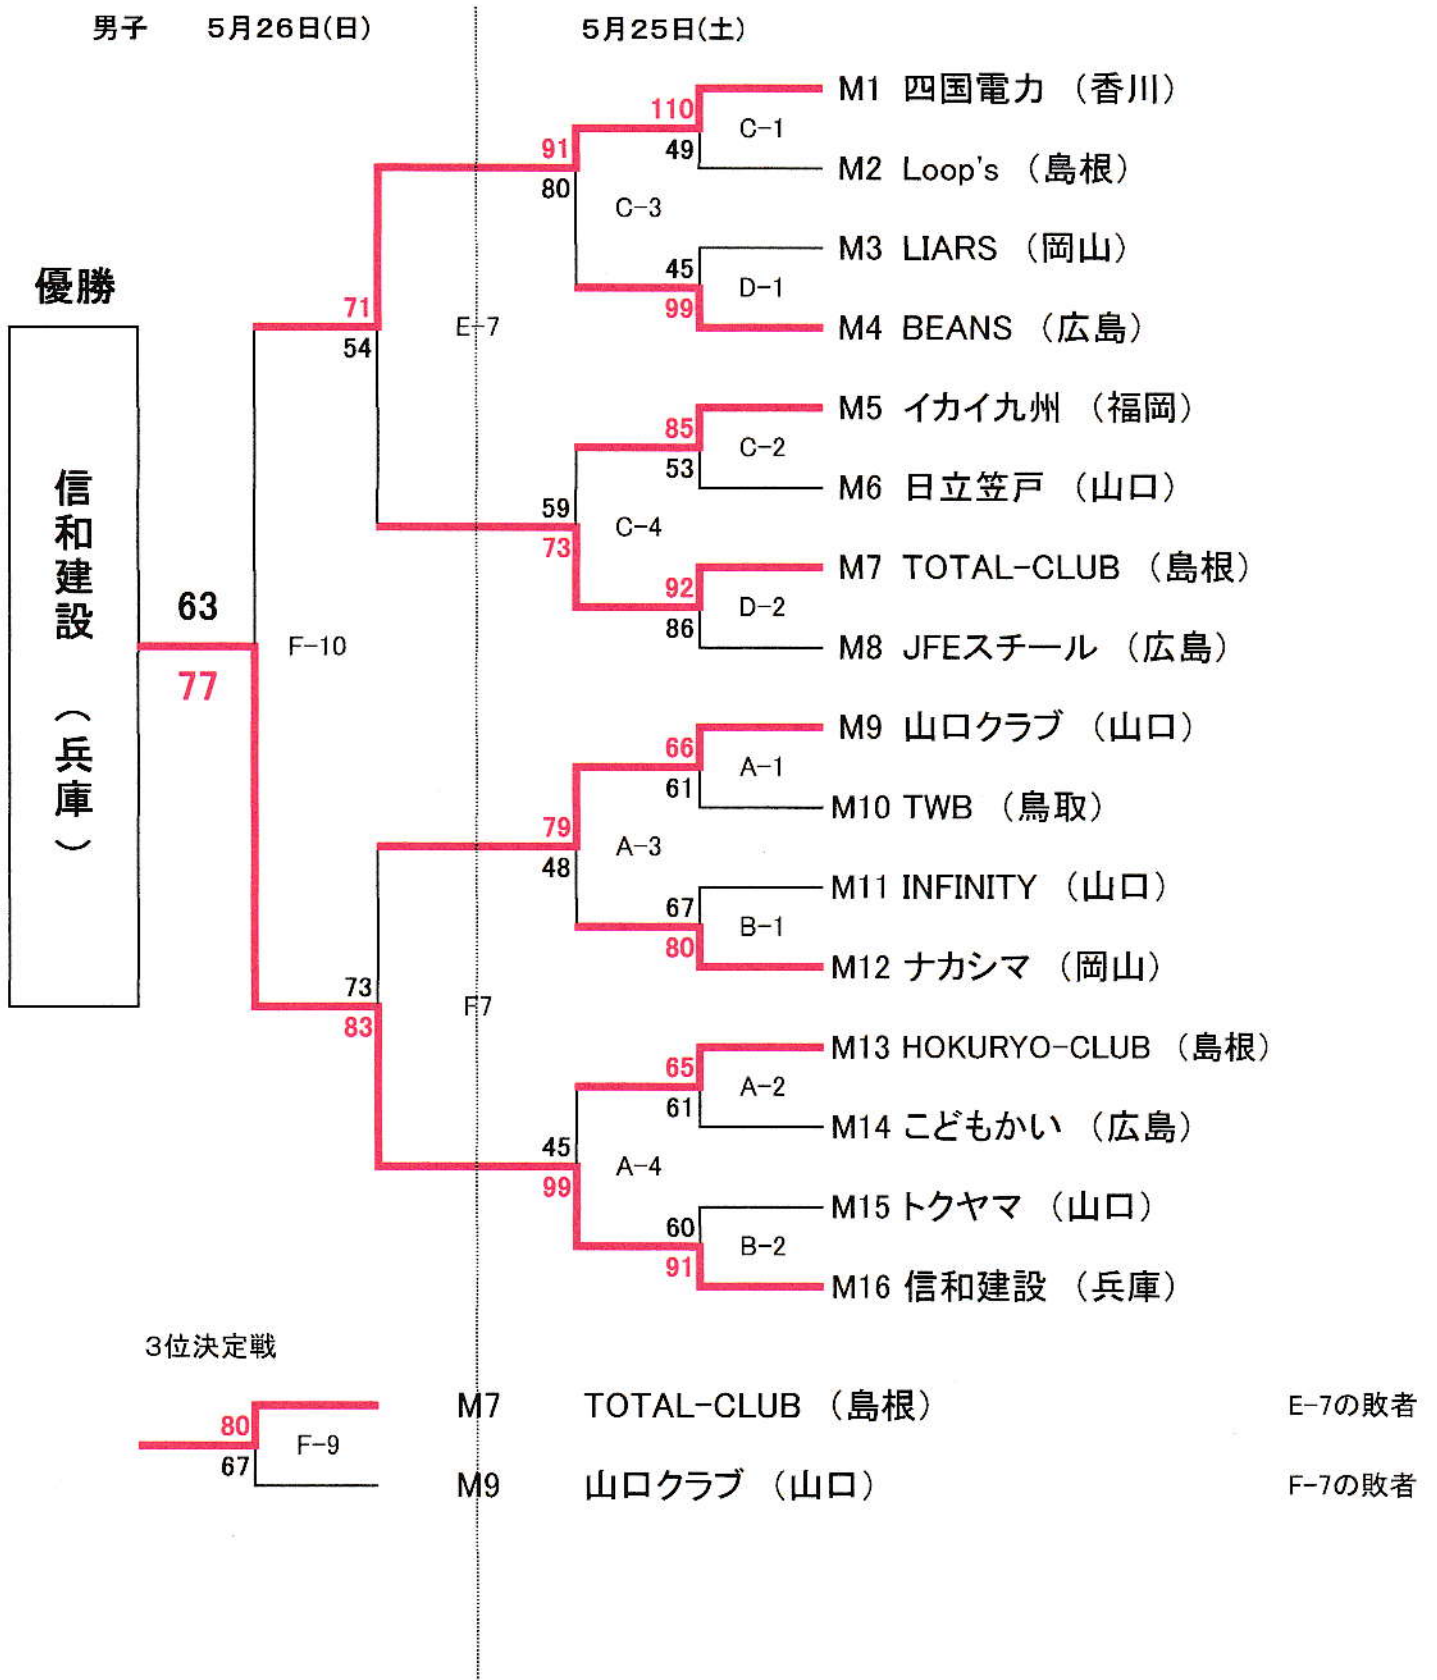

2019年 中国・四国・九州社会人バスケットボール大会結果

会場：周南市学び・交流プラザ A・Bコート

キリンビバレッジ 周南総合スポーツセンター(サブ) C・Dコート

キリンビバレッジ 周南総合スポーツセンター(メイン) E・F・Gコート

男子 5月26日(日)

5月25日(土)

男子交流戦 5月26日(日)

5月25日(土)

大会名 **2019年 中国・四国・九州社会人バスケットボール大会結果**

年月日
会場

2019年5月25日
周南市学び・交流プラザ

	Aコート				Bコート				
① 10:00	男子 1回戦 山口クラブ (山口) VS TWB (鳥取)				男子 1回戦 INFINITY (山口) VS ナカシマ (岡山)				
	66	16 10 12 15 13	- - - - -	14 15 14 10 8	61	67	15 14 11 27	- - - -	16 18 26 20
② 11:40	男子 1回戦 HOKURYO-CLUB (島根) VS こどもかい (広島)				男子 1回戦 トクヤマ (山口) VS 信和建設 (兵庫)				
	65	17 21 9 18	- - - -	12 17 12 20	61	60	14 16 16 14	- - - -	22 20 27 22
③ 13:20	男子 準々決勝 山口クラブ (山口) VS ナカシマ (岡山)				女子 1回戦 プレステージ (秋田) VS XELVIS (岡山)				
	79	21 19 23 16	- - - -	18 13 6 11	48	118	27 28 33 30	- - - -	0 15 4 2
④ 15:00	男子 準々決勝 HOKURYO-CLUB (島根) VS 信和建設 (兵庫)				女子 準々決勝 滋賀銀行 (滋賀) VS HAC (広島)				
	45	10 9 2 24	- - - -	23 31 24 21	99	91	30 21 20 20	- - - -	11 8 5 5
⑤ 16:40	/				女子 準々決勝 プレステージ (秋田) VS 日立笠戸 (山口)				
					73	24 20 12 17	- - - -	19 9 10 26	64