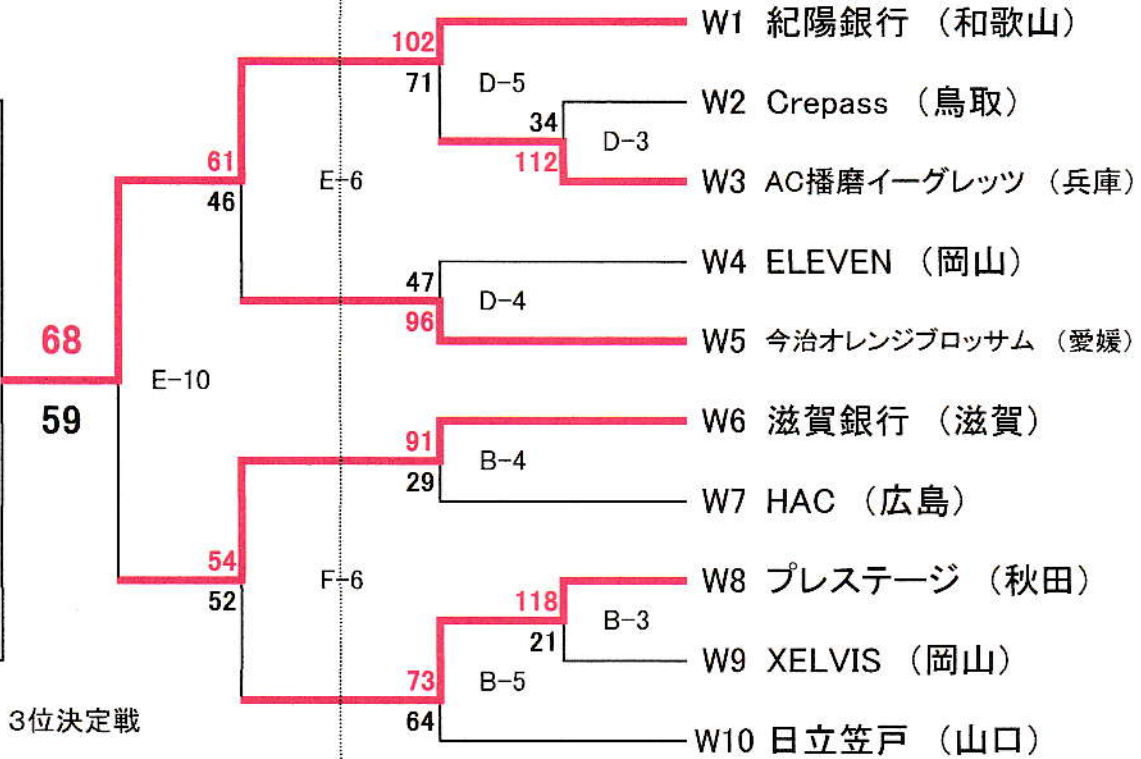

女子 5月26日(日)

5月25日(土)

優勝

紀陽銀行
(和歌山)