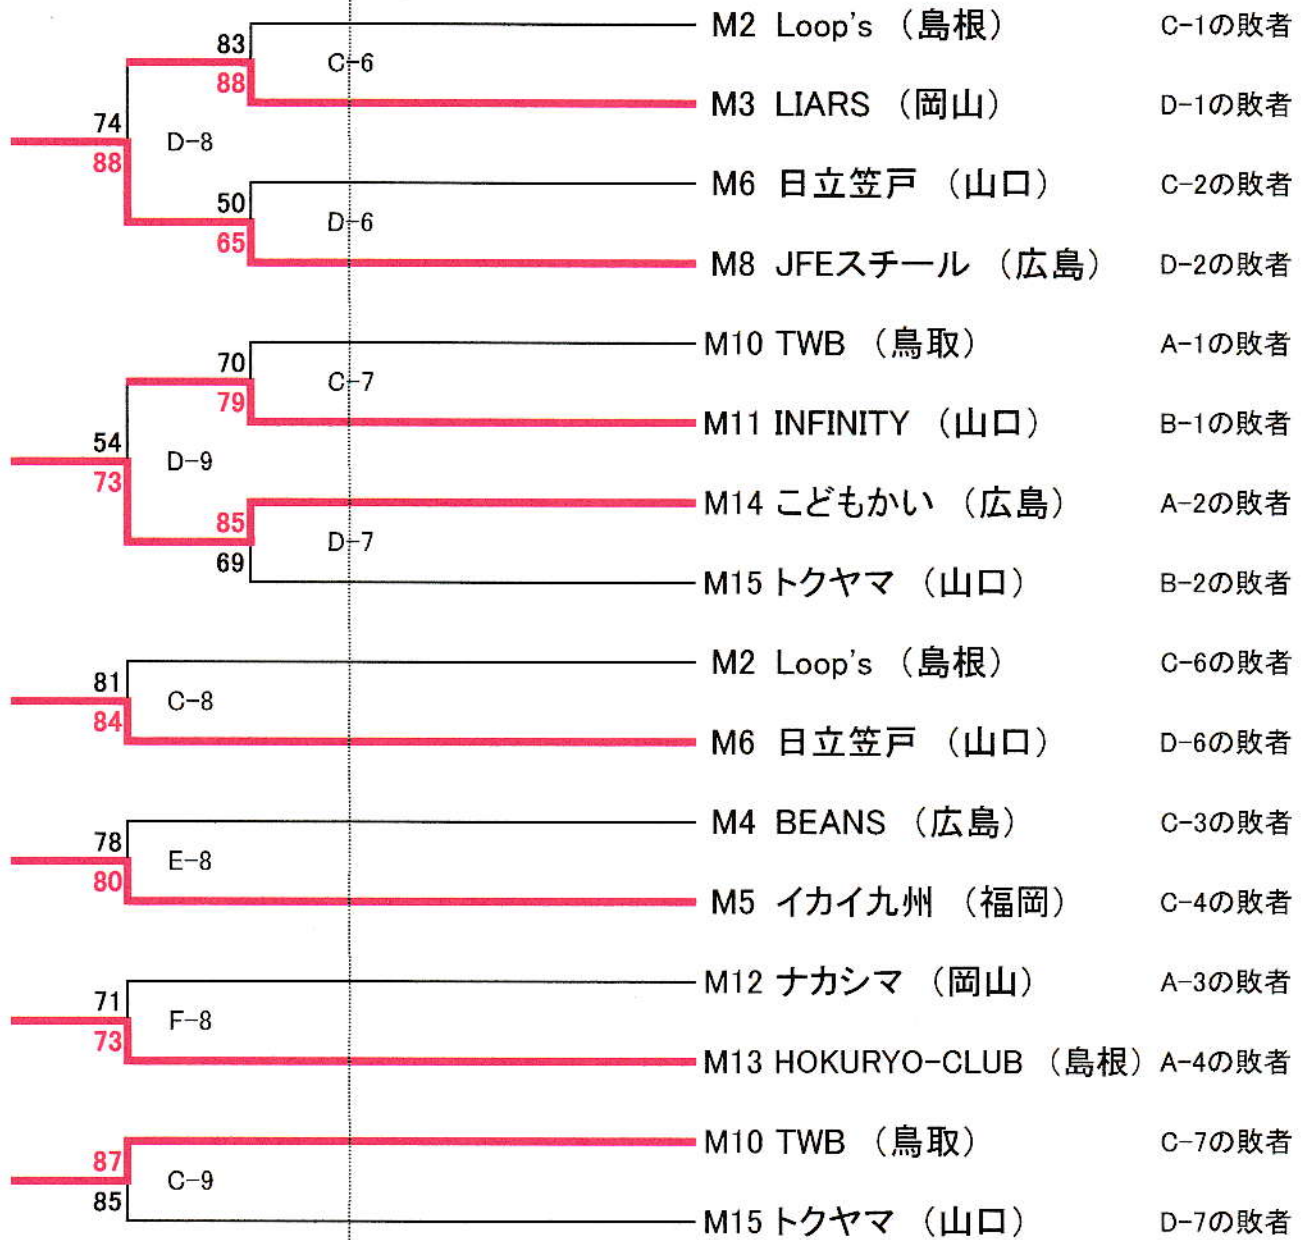

2019年 中国・四国・九州社会人バスケットボール大会結果

会場：周南市学び・交流プラザ A・Bコート

キリンビバレッジ 周南総合スポーツセンター(サブ) C・Dコート

キリンビバレッジ 周南総合スポーツセンター(メイン) E・F・Gコート

男子 5月26日(日)

5月25日(土)

男子交流戦 5月26日(日)

5月25日(土)