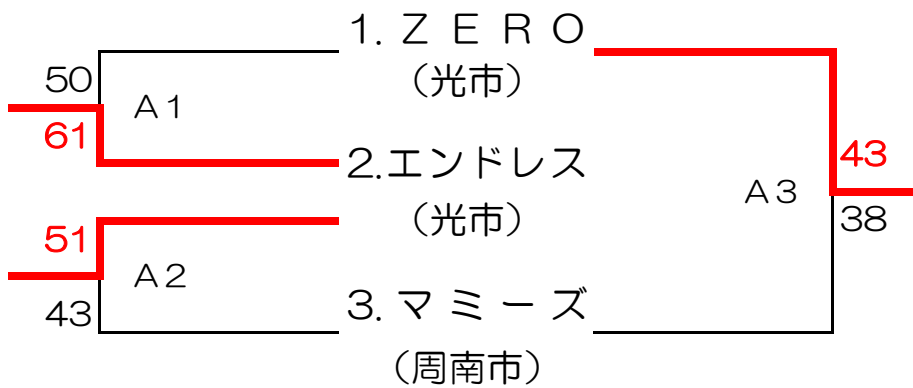

第2回山口県社会人リーグENJOYトーナメント女子（第1節） 結果

1主 催 （一社）山口県バスケットボール協会
山口県社会人バスケットボール連盟

2日 時 令和元年6月2日（日）

3場 所 周南市鹿野総合体育館

1位	エンドレス	2勝0敗
2位	ZERO	1勝1敗
3位	マミーズ	0勝2敗