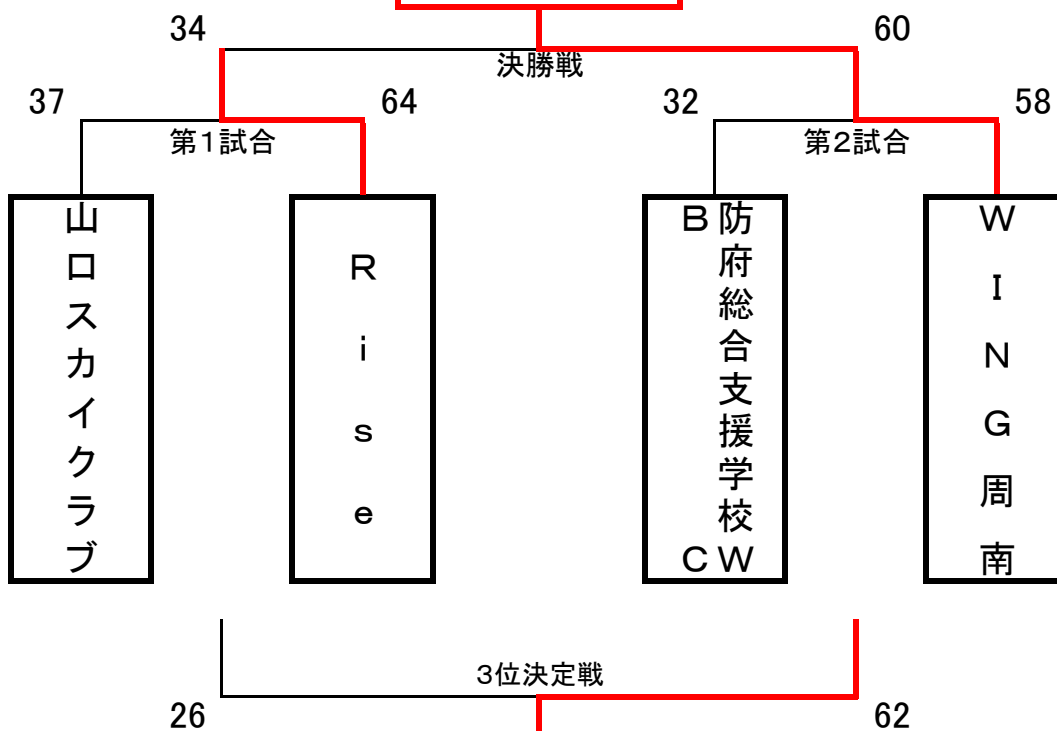

第38回山口県車いすバスケットボール選手権大会

日時 平成30年6月3日(日) 場所 光市総合体育館

車いすバスケットボール組合せ

第1試合

山口スカイクラブ	37	[	10 - 22	]	64	R i s e
			5 - 12			
			12 - 20			
			10 - 10			

第2試合

防府総合支援学校	32	[	5 - 16	]	58	W I N G 周 南
W B C			11 - 18			
			4 - 8			
			12 - 16			

3位決定戦

山口スカイクラブ	26	[	4 - 10	]	62	防府総合支援学校
			10 - 22			W B C
			8 - 6			
			4 - 24			

決勝戦

R i s e	34	[	8 - 18	]	60	W I N G 周 南
			12 - 16			
			4 - 12			
			10 - 14			

2年連続12回目の優勝

W I N G 周 南