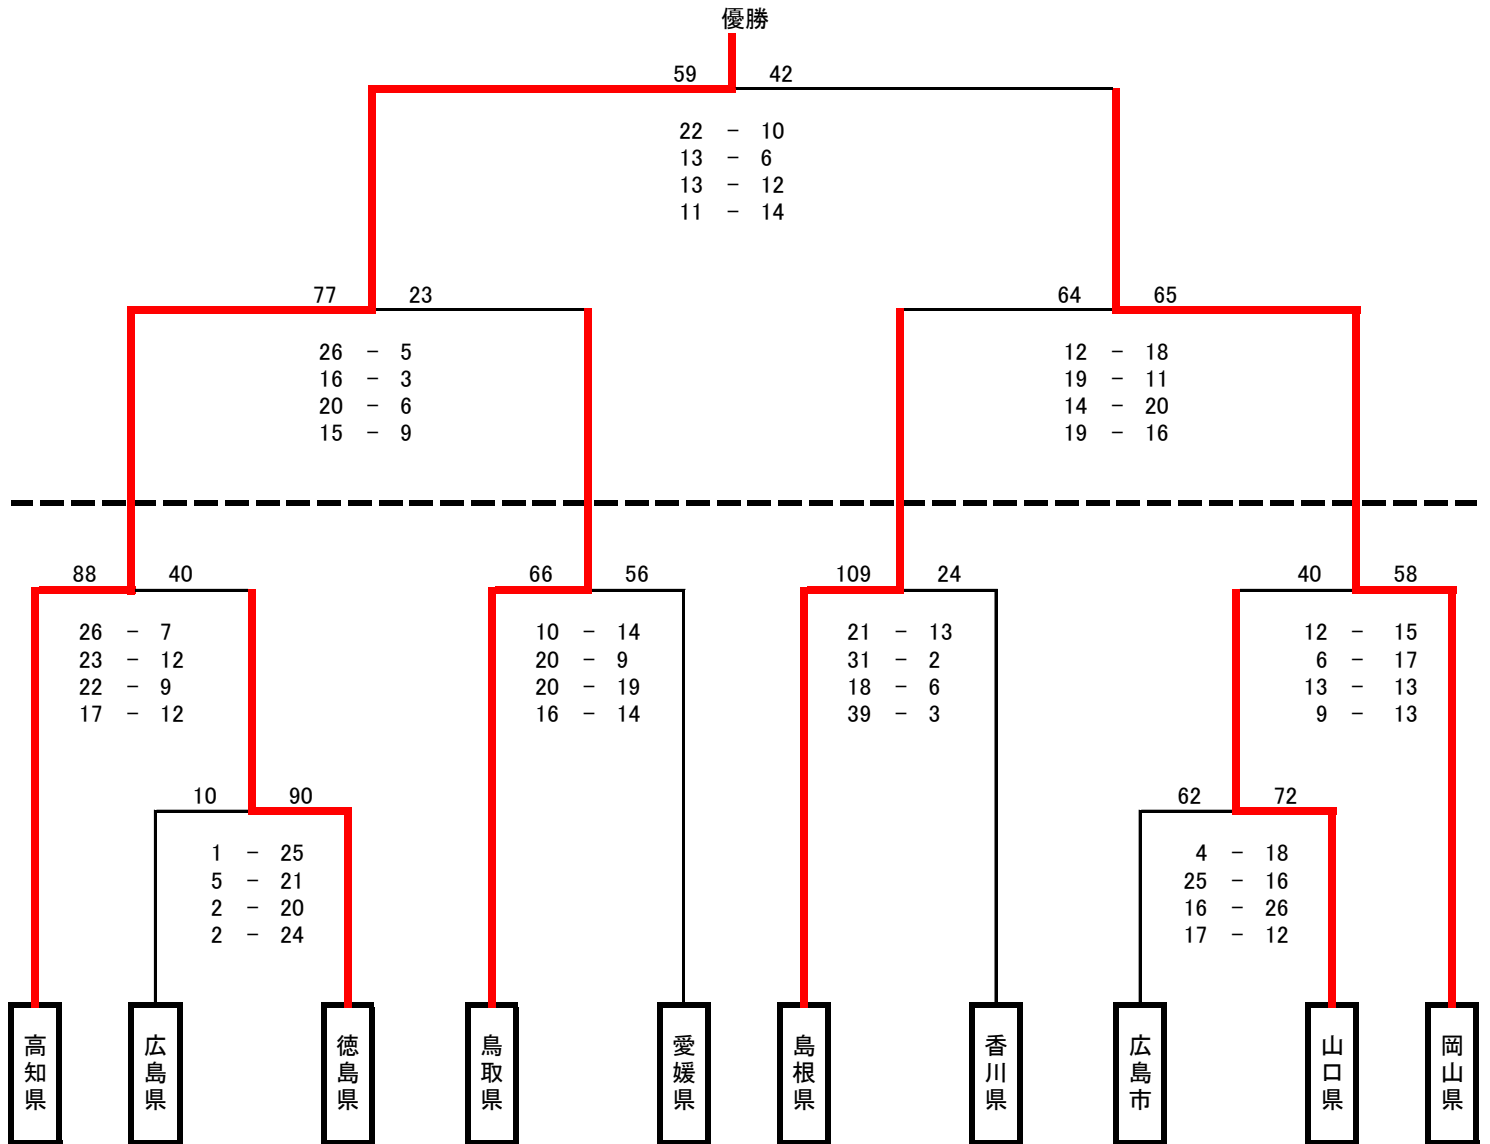

第18回全国障害者スポーツ大会 中国・四国ブロック予選会  
 バスケットボール競技 男子の部 組合せ表  
 会場: コカ・コーラボトラーズジャパンスポーツパーク鳥取県民体育館・国府町体育館

第18回全国障害者スポーツ大会 中国・四国ブロック予選会  
 バスケットボール競技 女子の部 組合せ表  
 会場:コカ・コーラボトラーズジャパンスポーツパーク鳥取県民体育館