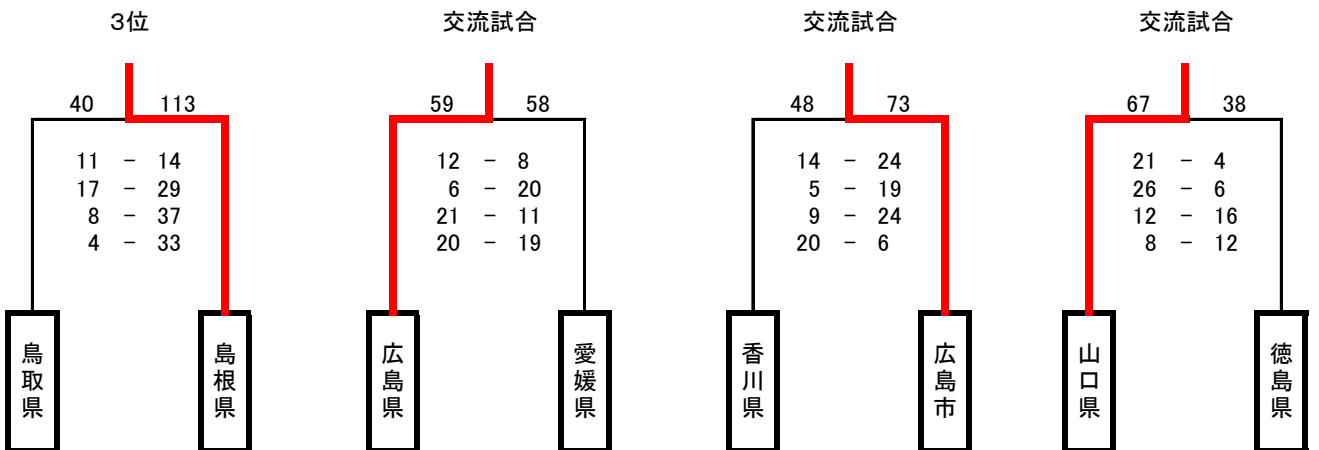

第18回全国障害者スポーツ大会 中国・四国ブロック予選会  
 バスケットボール競技 男子の部 組合せ表  
 会場: コカ・コーラボトラーズジャパンスポーツパーク鳥取県民体育館・国府町体育館

第18回全国障害者スポーツ大会 中国・四国ブロック予選会  
 バスケットボール競技 女子の部 組合せ表  
 会場:コカ・コーラボトラーズジャパンスポーツパーク鳥取県民体育館