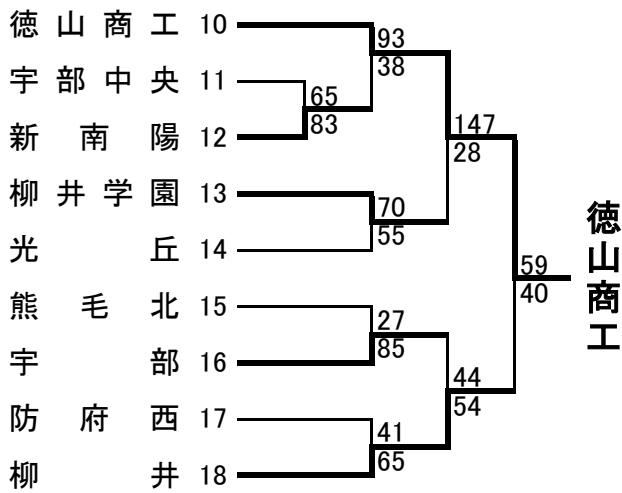

第61回 中国高等学校バスケットボール選手権大会 山口県予選会

平成29年(2017年)4月15日(土)・16日(日)・22日(土)・23日(日) 宇部市俵田翁記念体育館他

<女子・予選トーナメント結果>