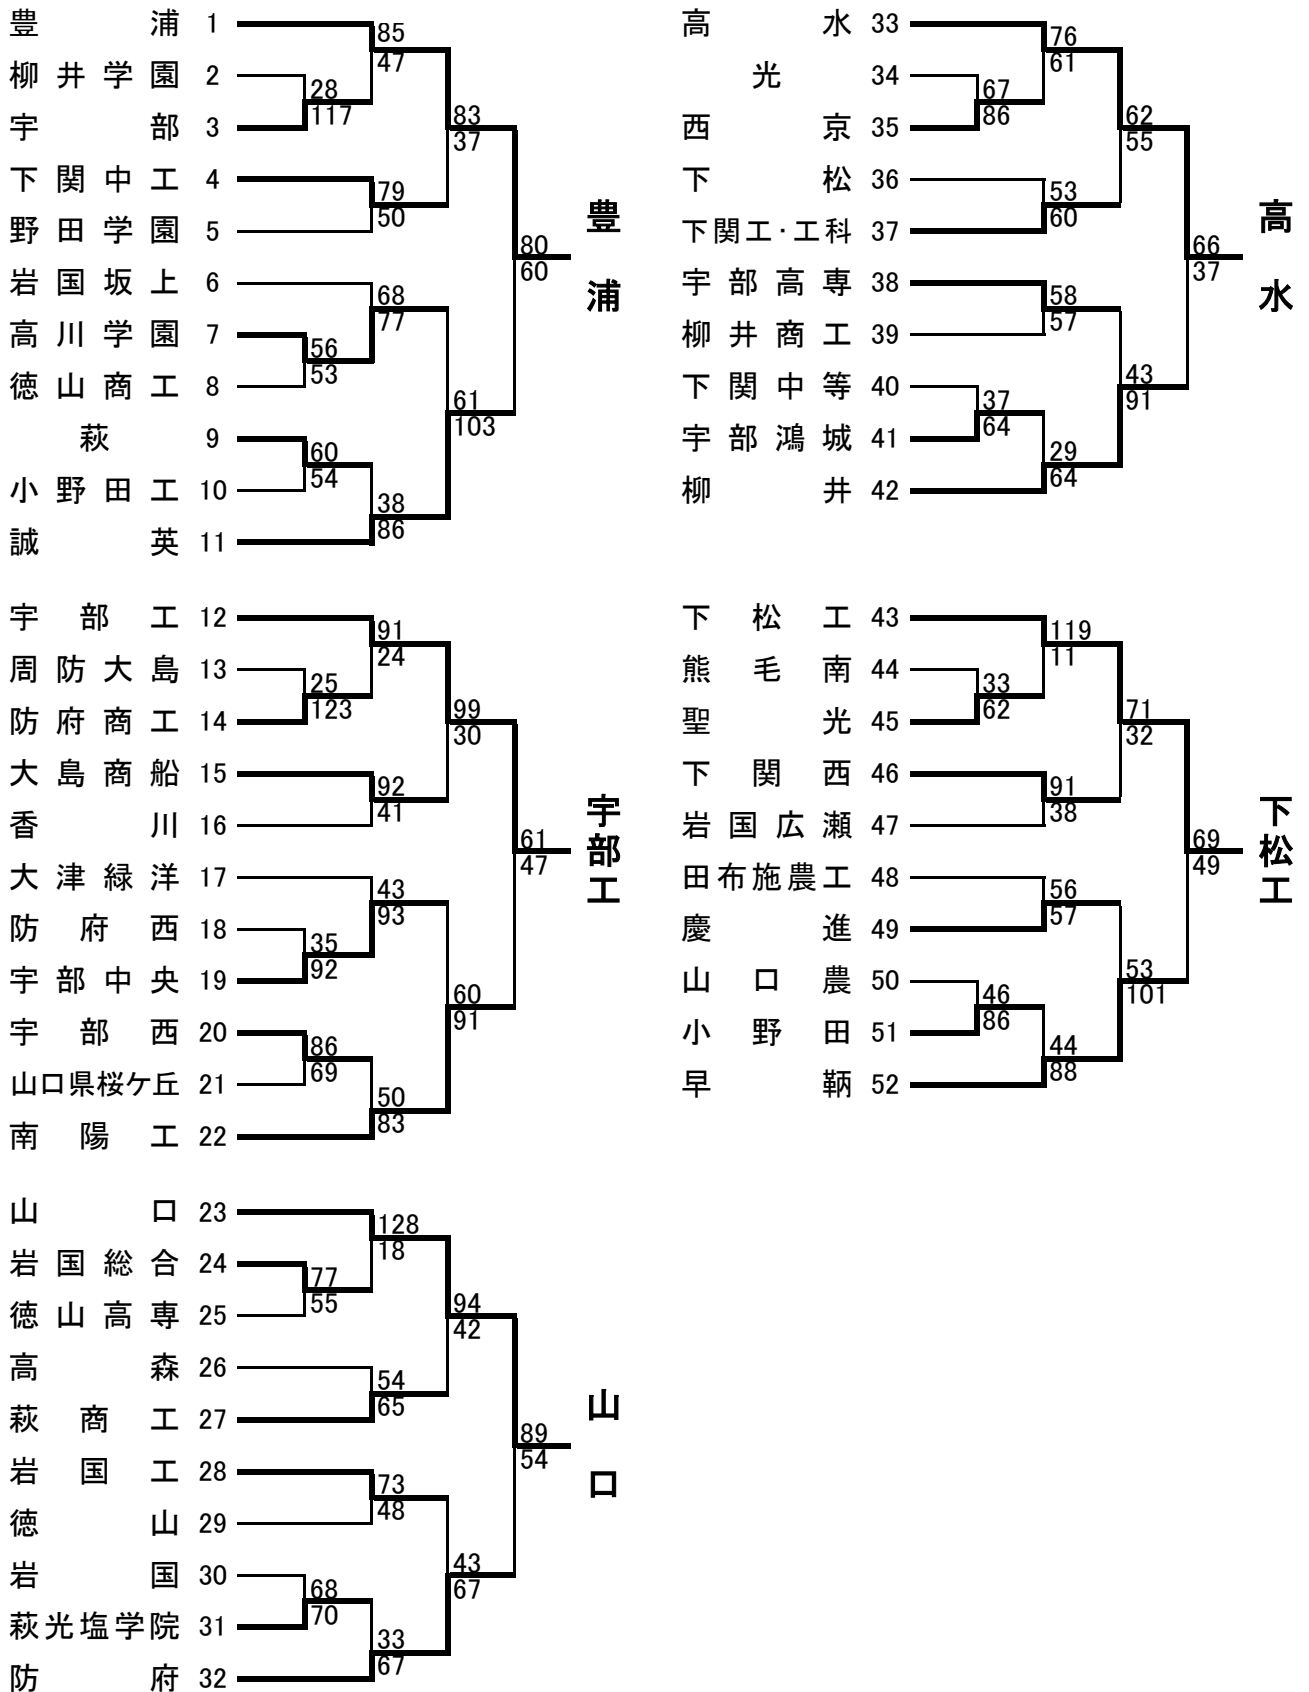

# 第61回 中国高等学校バスケットボール選手権大会 山口県予選会

平成29年(2017年)4月15日(土)・16日(日)・22日(土)・23日(日) 宇部市俵田翁記念体育館他

## <男子・予選トーナメント結果>

## <女子・予選トーナメント結果>