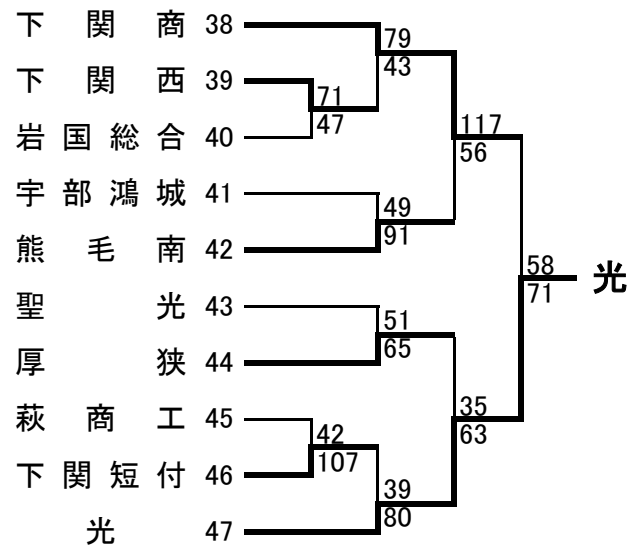

第61回 中国高等学校バスケットボール選手権大会 山口県予選会

平成29年(2017年)4月15日(土)・16日(日)・22日(土)・23日(日) 宇部市俵田翁記念体育館他

<女子・予選トーナメント結果>