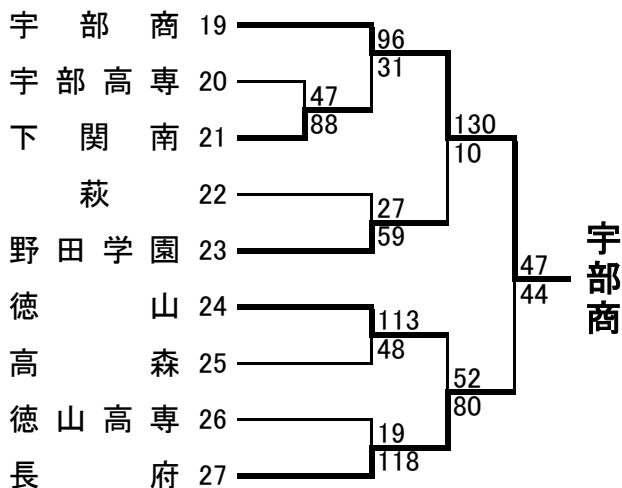

第61回 中国高等学校バスケットボール選手権大会 山口県予選会

平成29年(2017年)4月15日(土)・16日(日)・22日(土)・23日(日) 宇部市俵田翁記念体育館他

<女子・予選トーナメント結果>