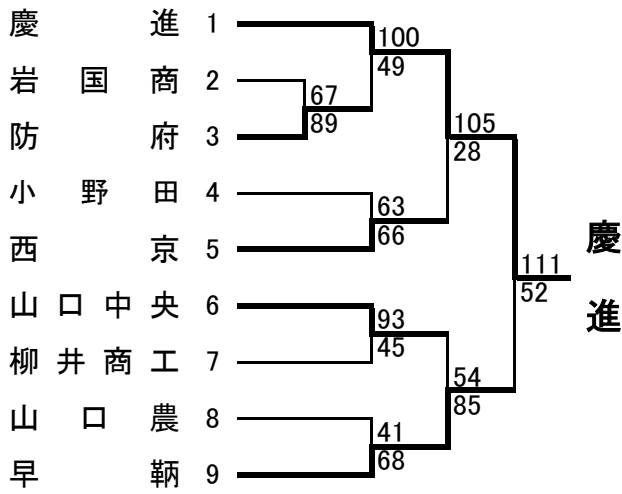

第61回 中国高等学校バスケットボール選手権大会 山口県予選会

平成29年(2017年)4月15日(土)・16日(日)・22日(土)・23日(日) 宇部市俵田翁記念体育館他

<女子・予選トーナメント結果>