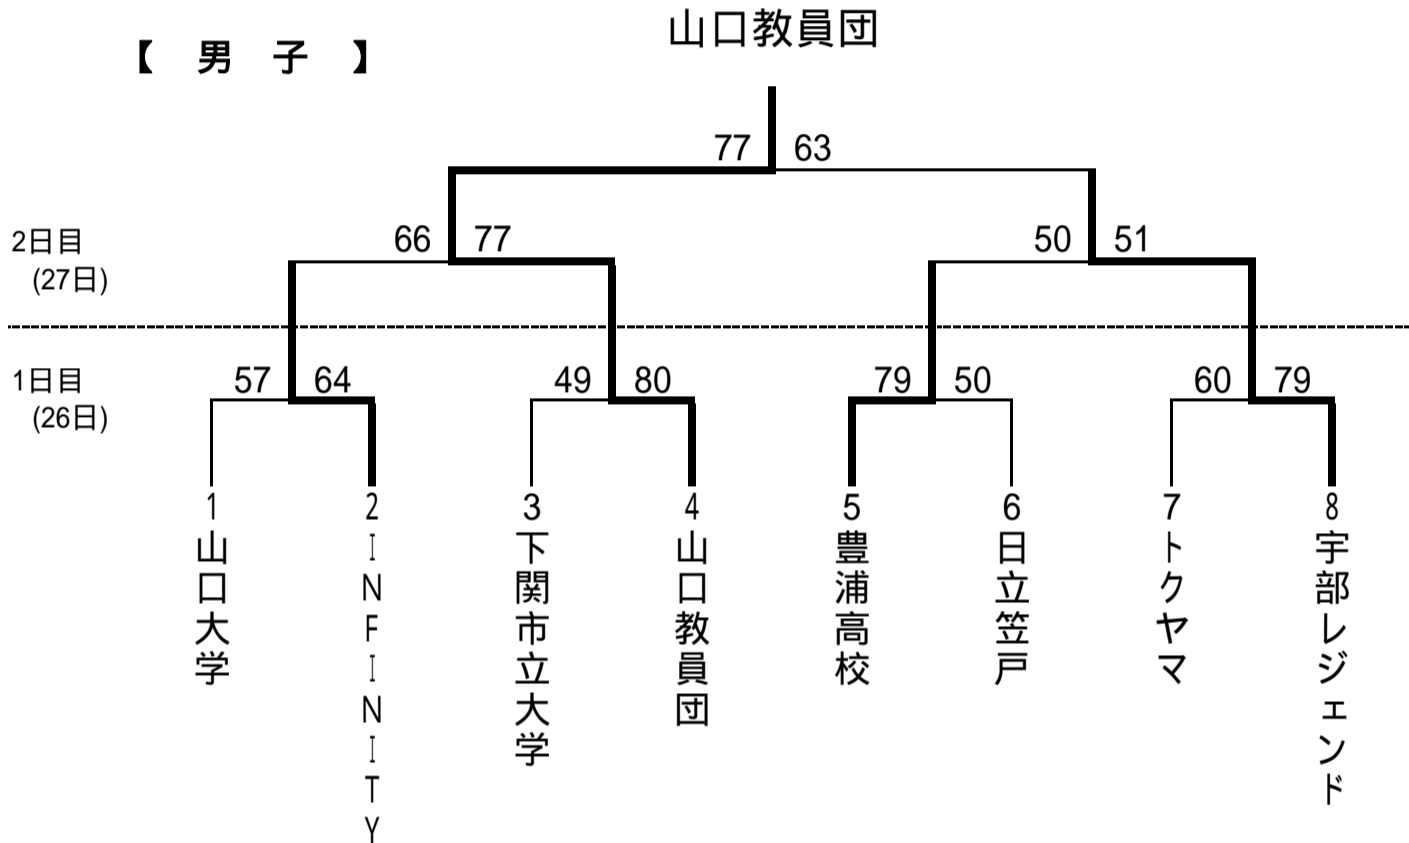

第93回天皇杯・第84回皇后杯全日本バスケットボール選手権大会
兼平成29年度山口県総合バスケットボール選手権大会

1.期日 平成29年 8月26日(土) 13:00~ (男子のみ)
8月27日(日) 9:30~

2.場所 やまぐちリフレッシュパーク総合体育館(山口市) 26日
山口県立山口高等学校体育館(山口市) 27日

3.組み合わせ

決勝戦(全日本選手権第1次ラウンドを兼ねる)勝者は、全日本選手権第2次ラウンド(9/16(土)~18(月祝)大分県中津市)に出場する。

山口教員団は3年ぶり14回目、日立笠戸は2年連続10回目の優勝(優勝回数は記録に残っている昭和61年以降の回数)

第93回天皇杯・第84回皇后杯全日本バスケットボール選手権大会 兼 平成29年度山口県総合バスケットボール選手権大会

H29年(2017年)8月26日(土)・27日(日) やまぐちリフレッシュパーク・山口高校(山口市)

下関市大 vs 山口教員団 26日 C1 13:00 男子 1回戦
17 - 14 10 - 15 14 - 25 8 - 26 **49 - 80**
1Q 2Q 3Q 4Q TOTAL