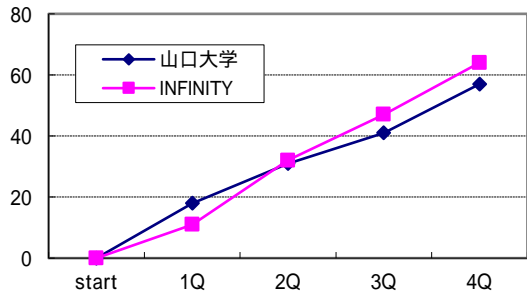

山口教員団は3年ぶり14回目、日立笠戸は2年連続10回目の優勝(優勝回数は記録に残っている昭和61年以降の回数)

第93回天皇杯・第84回皇后杯全日本バスケットボール選手権大会 兼 平成29年度山口県総合バスケットボール選手権大会

H29年(2017年)8月26日(土)・27日(日) やまぐちリフレッシュパーク・山口高校(山口市)

下関市大 vs 山口教員団 26日 C1 13:00 男子 1回戦
17 - 14 10 - 15 14 - 25 8 - 26 **49 - 80**
1Q 2Q 3Q 4Q TOTAL

豊浦高校 vs 日立笠戸 26日 D1 13:00 男子 1回戦
19 - 8 14 - 16 27 - 13 19 - 13 **79 - 50**
1Q 2Q 3Q 4Q TOTAL

山口大学 vs INFINITY 26日 C2 14:30 男子 1回戦
18 - 11 13 - 21 10 - 15 16 - 17 **57 - 64**
1Q 2Q 3Q 4Q TOTAL

トクヤマ vs 宇部レジント 26日 D2 14:30 男子 1回戦
9 - 20 8 - 16 23 - 17 20 - 26 **60 - 79**
1Q 2Q 3Q 4Q TOTAL