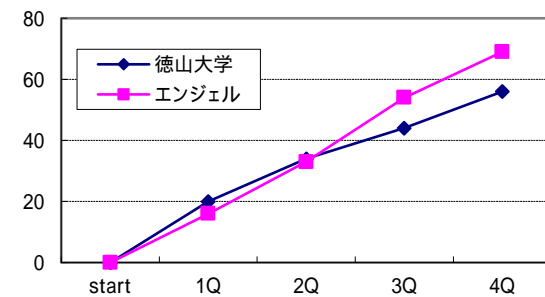

徳山大学 vs エンジェル 27日 B1 9:30 女子 準決勝
20 - 16 14 - 17 10 - 21 12 - 15 **56 - 69**
1Q 2Q 3Q 4Q TOTAL