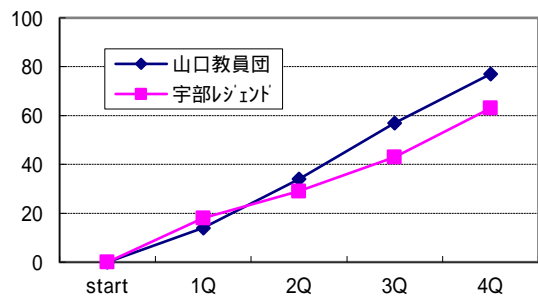

山口教員団 vs 宇部レジント 27日 A4 14:00 男子 決勝
14 - 18 20 - 11 23 - 14 20 - 20 **77 - 63**
1Q 2Q 3Q 4Q TOTAL