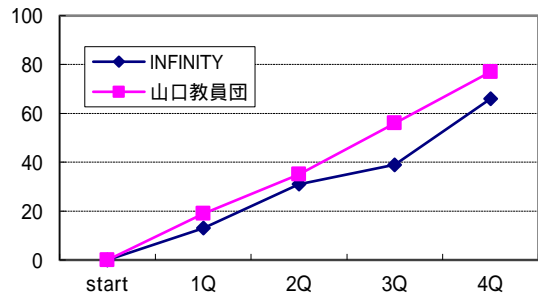

豊浦高校 vs 日立笠戸 26日 D1 13:00 男子 1回戦
19 - 8 14 - 16 27 - 13 19 - 13 **79 - 50**
1Q 2Q 3Q 4Q TOTAL

山口大学 vs INFINITY 26日 C2 14:30 男子 1回戦
18 - 11 13 - 21 10 - 15 16 - 17 **57 - 64**
1Q 2Q 3Q 4Q TOTAL

トクヤマ vs 宇部レジント 26日 D2 14:30 男子 1回戦
9 - 20 8 - 16 23 - 17 20 - 26 **60 - 79**
1Q 2Q 3Q 4Q TOTAL

INFINITY vs 山口教員団 27日 A2 11:00 男子 準決勝
13 - 19 18 - 16 8 - 21 27 - 21 **66 - 77**
1Q 2Q 3Q 4Q TOTAL

日立笠戸 vs 徳山商工高 27日 A1 9:30 女子 準決勝
24 - 15 12 - 11 20 - 16 22 - 12 **78 - 54**
1Q 2Q 3Q 4Q TOTAL

豊浦高校 vs 宇部レジント 27日 B2 11:00 男子 準決勝
19 - 9 10 - 10 12 - 14 9 - 18 **50 - 51**
1Q 2Q 3Q 4Q TOTAL