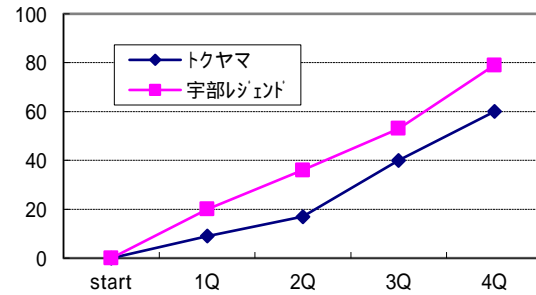

第93回天皇杯・第84回皇后杯全日本バスケットボール選手権大会
兼平成29年度山口県総合バスケットボール選手権大会

1.期日 平成29年 8月26日(土) 13:00~ (男子のみ)
8月27日(日) 9:30~

2.場所 やまぐちリフレッシュパーク総合体育館(山口市) 26日
山口県立山口高等学校体育館(山口市) 27日

3.組み合わせ

決勝戦(全日本選手権第1次ラウンドを兼ねる)勝者は、全日本選手権第2次ラウンド(9/16(土)~18(月祝)大分県中津市)に出場する。

山口教員団は3年ぶり14回目、日立笠戸は2年連続10回目の優勝(優勝回数は記録に残っている昭和61年以降の回数)

第93回天皇杯・第84回皇后杯全日本バスケットボール選手権大会 兼 平成29年度山口県総合バスケットボール選手権大会

H29年(2017年)8月26日(土)・27日(日) やまぐちリフレッシュパーク・山口高校(山口市)

下関市大 vs 山口教員団 26日 C1 13:00 男子 1回戦
17 - 14 10 - 15 14 - 25 8 - 26 **49 - 80**
1Q 2Q 3Q 4Q TOTAL

豊浦高校 vs 日立笠戸 26日 D1 13:00 男子 1回戦
19 - 8 14 - 16 27 - 13 19 - 13 **79 - 50**
1Q 2Q 3Q 4Q TOTAL

山口大学 vs INFINITY 26日 C2 14:30 男子 1回戦
18 - 11 13 - 21 10 - 15 16 - 17 **57 - 64**
1Q 2Q 3Q 4Q TOTAL

トクヤマ vs 宇部レジント 26日 D2 14:30 男子 1回戦
9 - 20 8 - 16 23 - 17 20 - 26 **60 - 79**
1Q 2Q 3Q 4Q TOTAL