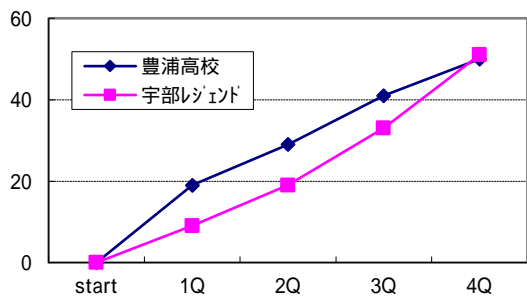

豊浦高校 vs 日立笠戸 26日 D1 13:00 男子 1回戦
19 - 8 14 - 16 27 - 13 19 - 13 **79 - 50**
1Q 2Q 3Q 4Q TOTAL

山口大学 vs INFINITY 26日 C2 14:30 男子 1回戦
18 - 11 13 - 21 10 - 15 16 - 17 **57 - 64**
1Q 2Q 3Q 4Q TOTAL

トクヤマ vs 宇部レジント 26日 D2 14:30 男子 1回戦
9 - 20 8 - 16 23 - 17 20 - 26 **60 - 79**
1Q 2Q 3Q 4Q TOTAL

INFINITY vs 山口教員団 27日 A2 11:00 男子 準決勝
13 - 19 18 - 16 8 - 21 27 - 21 **66 - 77**
1Q 2Q 3Q 4Q TOTAL

日立笠戸 vs 徳山商工高 27日 A1 9:30 女子 準決勝
24 - 15 12 - 11 20 - 16 22 - 12 **78 - 54**
1Q 2Q 3Q 4Q TOTAL

豊浦高校 vs 宇部レジント 27日 B2 11:00 男子 準決勝
19 - 9 10 - 10 12 - 14 9 - 18 **50 - 51**
1Q 2Q 3Q 4Q TOTAL