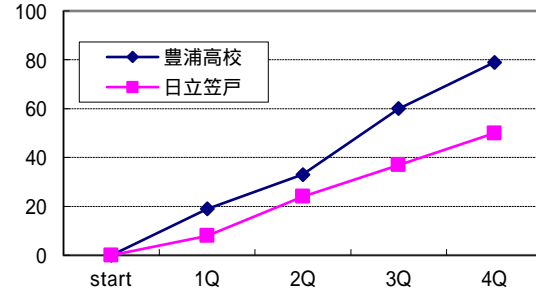

山口教員団は3年ぶり14回目、日立笠戸は2年連続10回目の優勝(優勝回数は記録に残っている昭和61年以降の回数)

第93回天皇杯・第84回皇后杯全日本バスケットボール選手権大会 兼 平成29年度山口県総合バスケットボール選手権大会

H29年(2017年)8月26日(土)・27日(日) やまぐちリフレッシュパーク・山口高校(山口市)

下関市大 vs 山口教員団 26日 C1 13:00 男子 1回戦
17 - 14 10 - 15 14 - 25 8 - 26 **49 - 80**
1Q 2Q 3Q 4Q TOTAL

豊浦高校 vs 日立笠戸 26日 D1 13:00 男子 1回戦
19 - 8 14 - 16 27 - 13 19 - 13 **79 - 50**
1Q 2Q 3Q 4Q TOTAL

山口大学 vs INFINITY 26日 C2 14:30 男子 1回戦
18 - 11 13 - 21 10 - 15 16 - 17 **57 - 64**
1Q 2Q 3Q 4Q TOTAL

トクヤマ vs 宇部レジント 26日 D2 14:30 男子 1回戦
9 - 20 8 - 16 23 - 17 20 - 26 **60 - 79**
1Q 2Q 3Q 4Q TOTAL