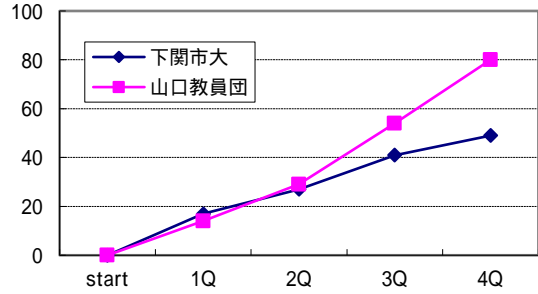

第93回天皇杯・第84回皇后杯全日本バスケットボール選手権大会 兼 平成29年度山口県総合バスケットボール選手権大会

H29年(2017年)8月26日(土)・27日(日) やまぐちリフレッシュパーク・山口高校(山口市)

下関市大 vs 山口教員団 26日 C1 13:00 男子 1回戦
17 - 14 10 - 15 14 - 25 8 - 26 **49 - 80**
1Q 2Q 3Q 4Q TOTAL