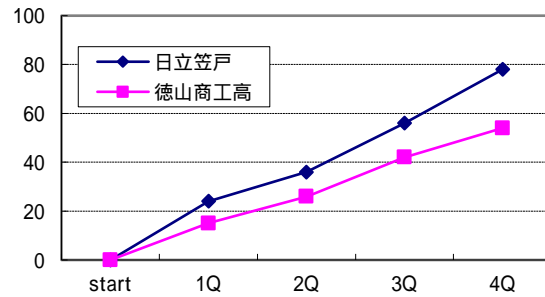

豊浦高校 vs 日立笠戸 26日 D1 13:00 男子 1回戦
19 - 8 14 - 16 27 - 13 19 - 13 **79 - 50**
1Q 2Q 3Q 4Q TOTAL

山口大学 vs INFINITY 26日 C2 14:30 男子 1回戦
18 - 11 13 - 21 10 - 15 16 - 17 **57 - 64**
1Q 2Q 3Q 4Q TOTAL

トクヤマ vs 宇部レジント 26日 D2 14:30 男子 1回戦
9 - 20 8 - 16 23 - 17 20 - 26 **60 - 79**
1Q 2Q 3Q 4Q TOTAL

INFINITY vs 山口教員団 27日 A2 11:00 男子 準決勝
13 - 19 18 - 16 8 - 21 27 - 21 **66 - 77**
1Q 2Q 3Q 4Q TOTAL

日立笠戸 vs 徳山商工高 27日 A1 9:30 女子 準決勝
24 - 15 12 - 11 20 - 16 22 - 12 **78 - 54**
1Q 2Q 3Q 4Q TOTAL

豊浦高校 vs 宇部レジント 27日 B2 11:00 男子 準決勝
19 - 9 10 - 10 12 - 14 9 - 18 **50 - 51**
1Q 2Q 3Q 4Q TOTAL