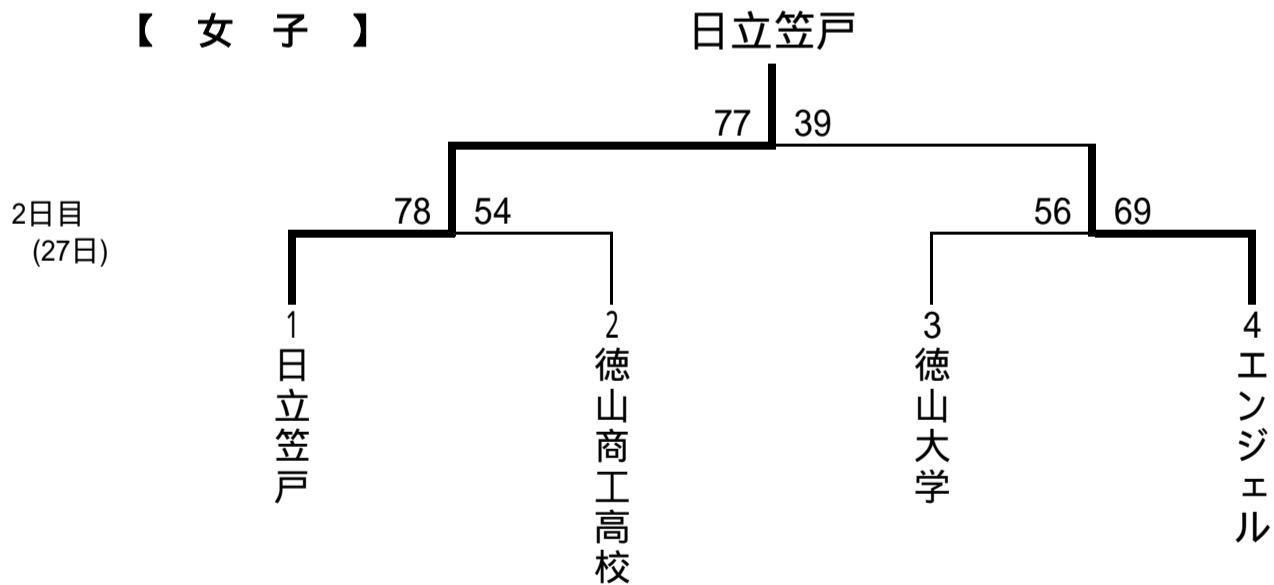

第93回天皇杯・第84回皇后杯全日本バスケットボール選手権大会
兼平成29年度山口県総合バスケットボール選手権大会

1.期日 平成29年 8月26日(土) 13:00~ (男子のみ)
8月27日(日) 9:30~

2.場所 やまぐちリフレッシュパーク総合体育館(山口市) 26日
山口県立山口高等学校体育館(山口市) 27日

3.組み合わせ

決勝戦(全日本選手権第1次ラウンドを兼ねる)勝者は、全日本選手権第2次ラウンド(9/16(土)~18(月祝)大分県中津市)に出場する。