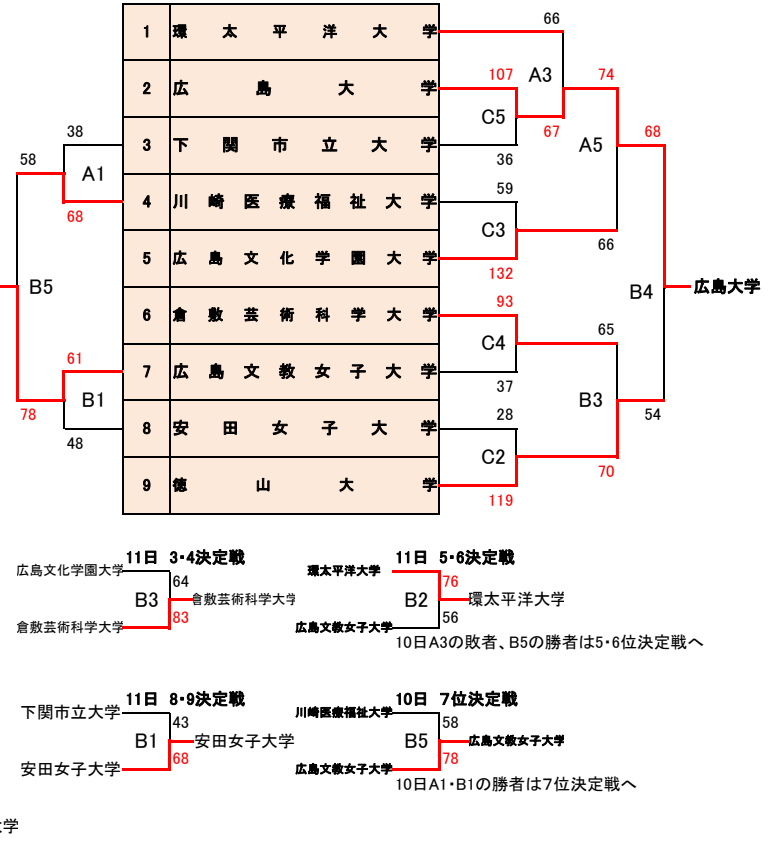

# 第9回 中国大学バスケットボール新人大会 組み合わせ表

## 男子トーナメント

No	チーム	9日	10日	11日
----	-----	----	-----	-----

## 女子トーナメント

10日	No	チーム	9日	10日	11日
-----	----	-----	----	-----	-----

### 10日 5・6位進出決定戦

A2	広島大学 95-32 広島工業大学
B2	川崎医療福祉大学 63-66 山口大学

※勝者5・6位決定戦・敗者7・8位決定戦へ進出