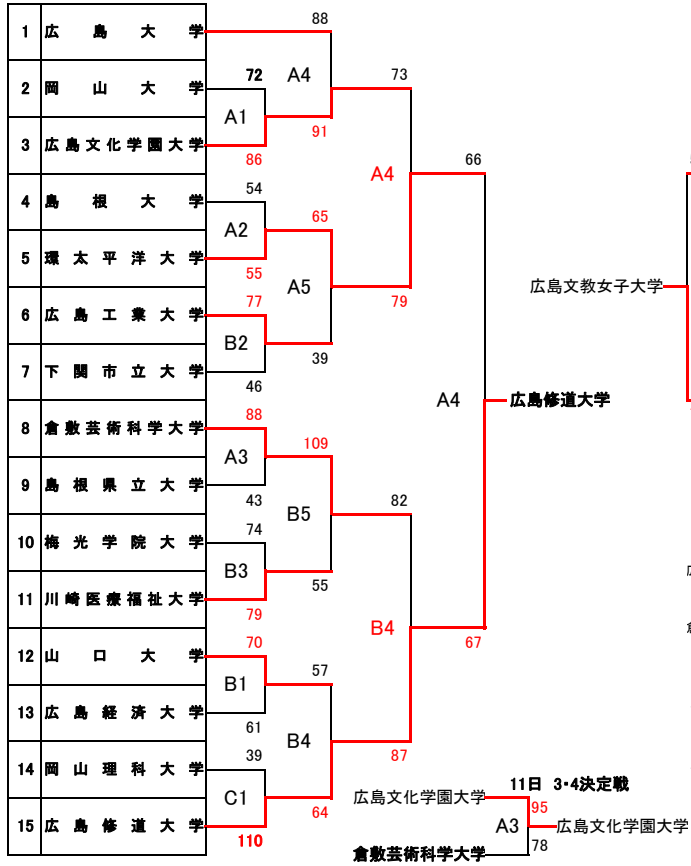

# 第9回 中国大学バスケットボール新人大会 組み合わせ表

## 男子トーナメント

No	チーム	9日	10日	11日
----	-----	----	-----	-----

## 女子トーナメント

10日	No	チーム	9日	10日	11日
-----	----	-----	----	-----	-----

### 10日 5・6位進出決定戦

A2	広島大学 95-32 広島工業大学
B2	川崎医療福祉大学 63-66 山口大学

※勝者5・6位決定戦・敗者7・8位決定戦へ進出