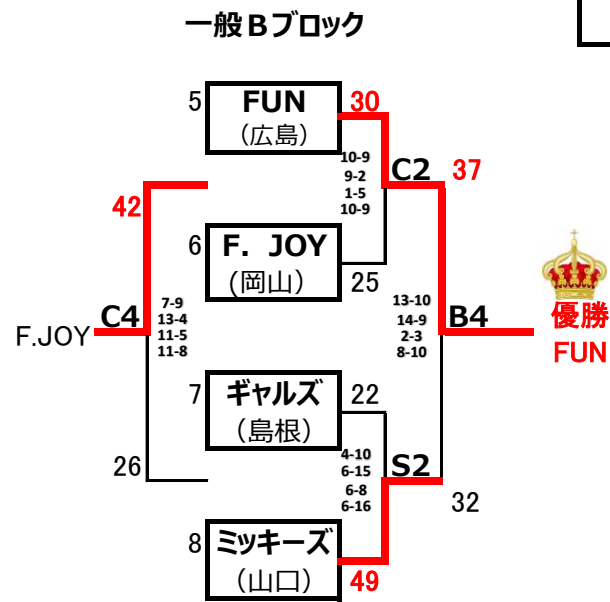

1 8:40~

2 9:50~

開会式 11:00~

3 11:30~

4 12:40~

5 13:50~

6 15:00~

7 16:10~

閉会式 17:20~

M,Sは 10月15日 (土) 島根県立松江商業高校体育館
A,B,Cは10月16日(日) 松江市総合体育館