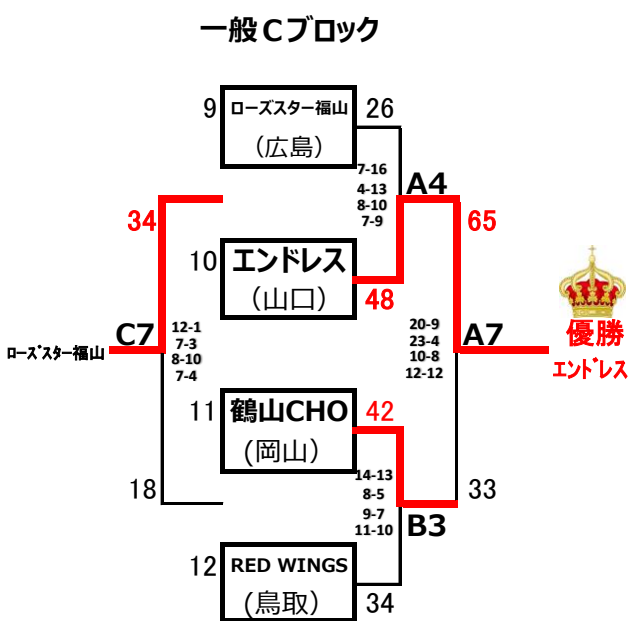

1 8:40~

2 9:50~

開会式 11:00~

3 11:30~

4 12:40~

5 13:50~

6 15:00~

7 16:10~

閉会式 17:20~

M,Sは 10月15日 (土) 島根県立松江商業高校体育館
A,B,Cは10月16日(日) 松江市総合体育館