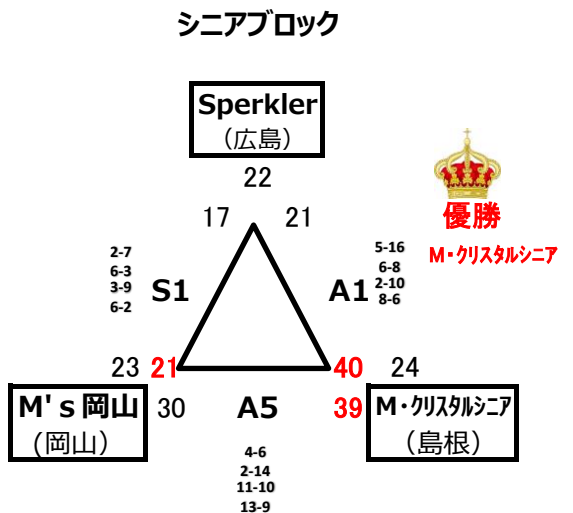

1 8:40~

2 9:50~

開会式 11:00~

3 11:30~

4 12:40~

5 13:50~

6 15:00~

7 16:10~

閉会式 17:20~

M,Sは 10月15日 (土) 島根県立松江商業高校体育館
A,B,Cは10月16日(日) 松江市総合体育館