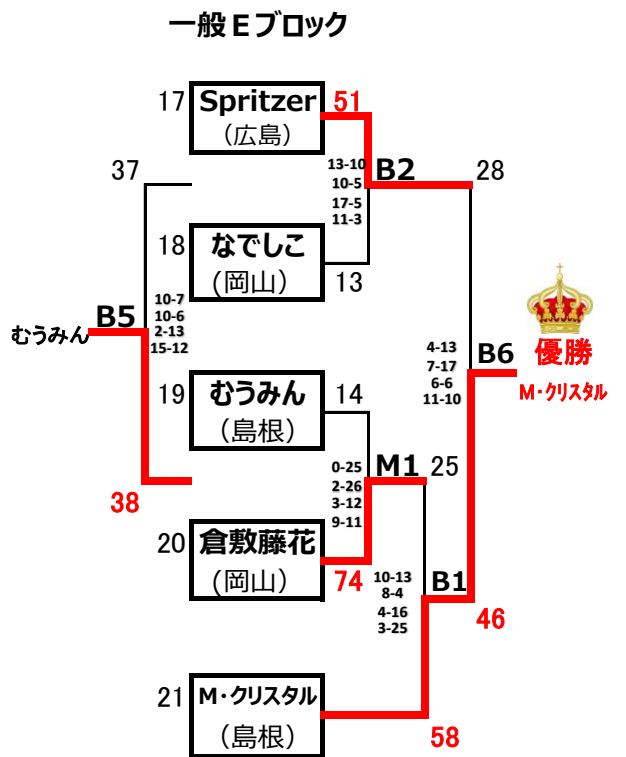

1 8:40~

2 9:50~

開会式 11:00~

3 11:30~

4 12:40~

5 13:50~

6 15:00~

7 16:10~

閉会式 17:20~

M,Sは 10月15日 (土) 島根県立松江商業高校体育館
A,B,Cは10月16日(日) 松江市総合体育館