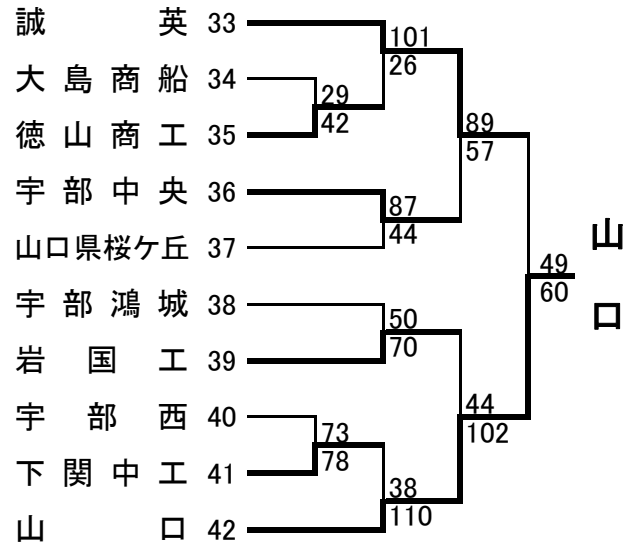

＜順位決定方法＞

- 1 勝数によって決める
- 2 勝数が同数のチームが生じた場合は、当該チーム間に行われた試合のみを考慮したゴールアベレージ(得点÷失点)の大きいチームを上位とする。
- 3 上記2で決まらない場合は、全試合のゴールアベレージの大きいチームを上位とする。

上位3チームは、2月10日(金)～12日(日)に鳥取市で開催される中国高等学校バスケットボール新人大会に出場する。

## <予選トーナメント結果・男子>