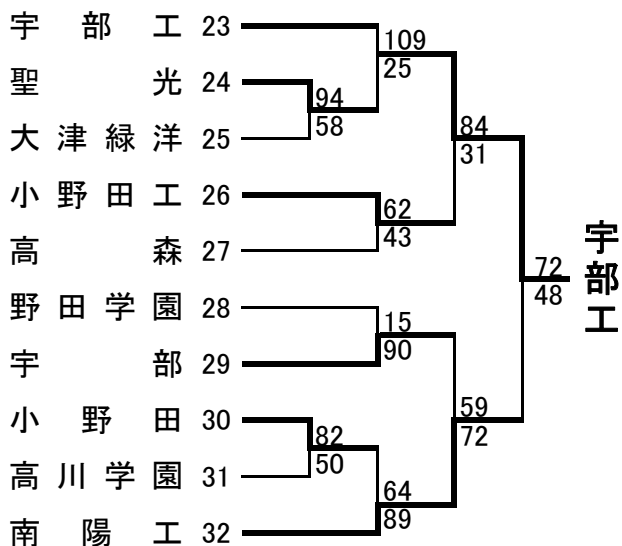

＜順位決定方法＞

- 1 勝数によって決める
- 2 勝数が同数のチームが生じた場合は、当該チーム間に行われた試合のみを考慮したゴールアベレージ(得点÷失点)の大きいチームを上位とする。
- 3 上記2で決まらない場合は、全試合のゴールアベレージの大きいチームを上位とする。

上位3チームは、2月10日(金)～12日(日)に鳥取市で開催される中国高等学校バスケットボール新人大会に出場する。

# 平成28年度山口県高等学校バスケットボール新人大会 兼 山口県体育大会

平成29年(2017年)1月14日(土)・15日(日)・20日(金)・21日(土) 下松スポーツ公園体育館 他

## <予選トーナメント結果・男子>