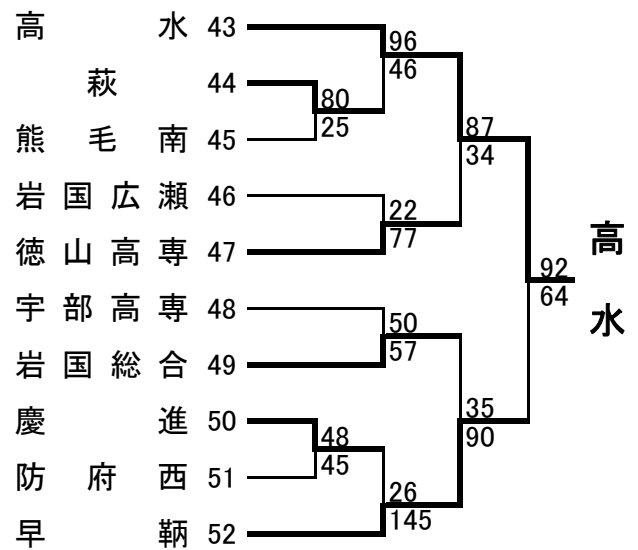

＜順位決定方法＞

- 1 勝数によって決める
- 2 勝数が同数のチームが生じた場合は、当該チーム間に行われた試合のみを考慮したゴールアベレージ(得点÷失点)の大きいチームを上位とする。
- 3 上記2で決まらない場合は、全試合のゴールアベレージの大きいチームを上位とする。

上位3チームは、2月10日(金)～12日(日)に鳥取市で開催される中国高等学校バスケットボール新人大会に出場する。

## <予選トーナメント結果・男子>