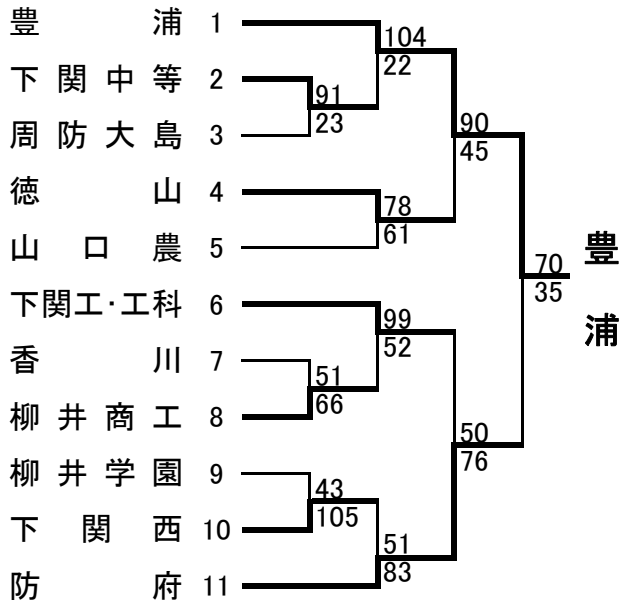

＜順位決定方法＞

- 1 勝数によって決める
- 2 勝数が同数のチームが生じた場合は、当該チーム間に行われた試合のみを考慮したゴールアベレージ(得点÷失点)の大きいチームを上位とする。
- 3 上記2で決まらない場合は、全試合のゴールアベレージの大きいチームを上位とする。

上位3チームは、2月10日(金)～12日(日)に鳥取市で開催される中国高等学校バスケットボール新人大会に出場する。

# 平成28年度山口県高等学校バスケットボール新人大会 兼 山口県体育大会

平成29年(2017年)1月14日(土)・15日(日)・20日(金)・21日(土) 下松スポーツ公園体育館 他

## <予選トーナメント結果・男子>