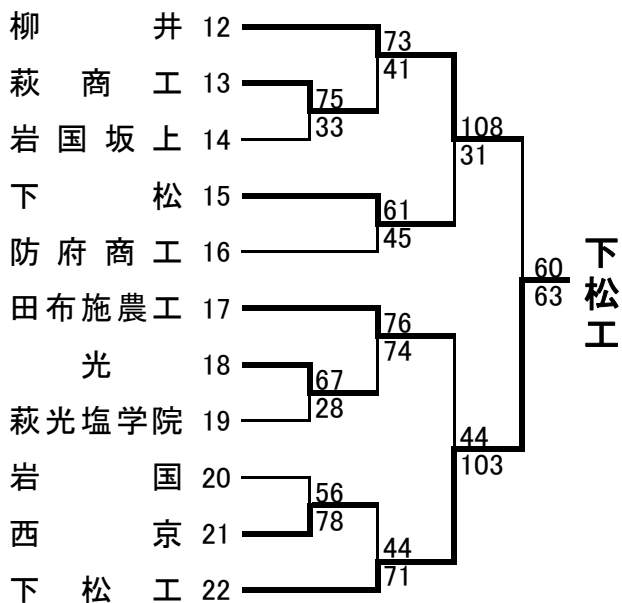

＜順位決定方法＞

- 1 勝数によって決める
- 2 勝数が同数のチームが生じた場合は、当該チーム間に行われた試合のみを考慮したゴールアベレージ(得点÷失点)の大きいチームを上位とする。
- 3 上記2で決まらない場合は、全試合のゴールアベレージの大きいチームを上位とする。

上位3チームは、2月10日(金)～12日(日)に鳥取市で開催される中国高等学校バスケットボール新人大会に出場する。

# 平成28年度山口県高等学校バスケットボール新人大会 兼 山口県体育大会

平成29年(2017年)1月14日(土)・15日(日)・20日(金)・21日(土) 下松スポーツ公園体育館 他

## <予選トーナメント結果・男子>