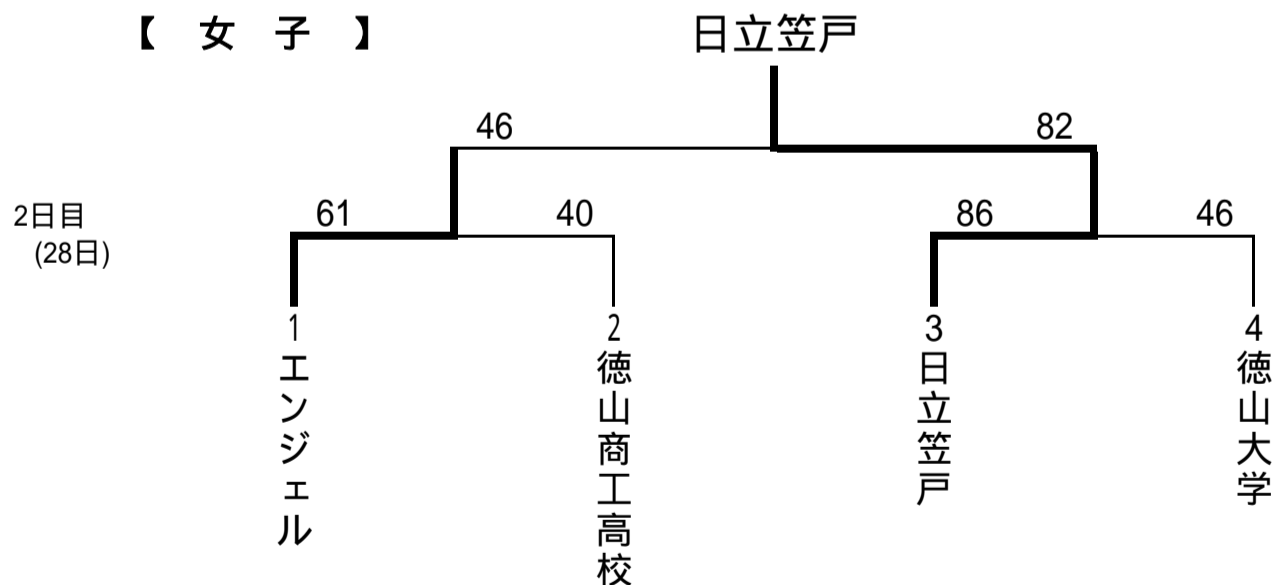

平成28年度山口県総合バスケットボール選手権大会

1.期日 平成28年 8月27日(土) 13:00~ (男子のみ)
8月28日(日) 9:30~

2.場所 キリンビバレッジ周南総合スポーツセンター 多目的ホール

3.組み合わせ

男女各1位は、11月12日(土)~13日(日)島根県で開催される
第43回中国総合バスケットボール選手権大会に出場する。

平成28年度山口県総合バスケットボール選手権大会

H28年(2016年)8月27日(土)・28日(日) キリンビバレッジ周南総合スポーツセンター(周南市)