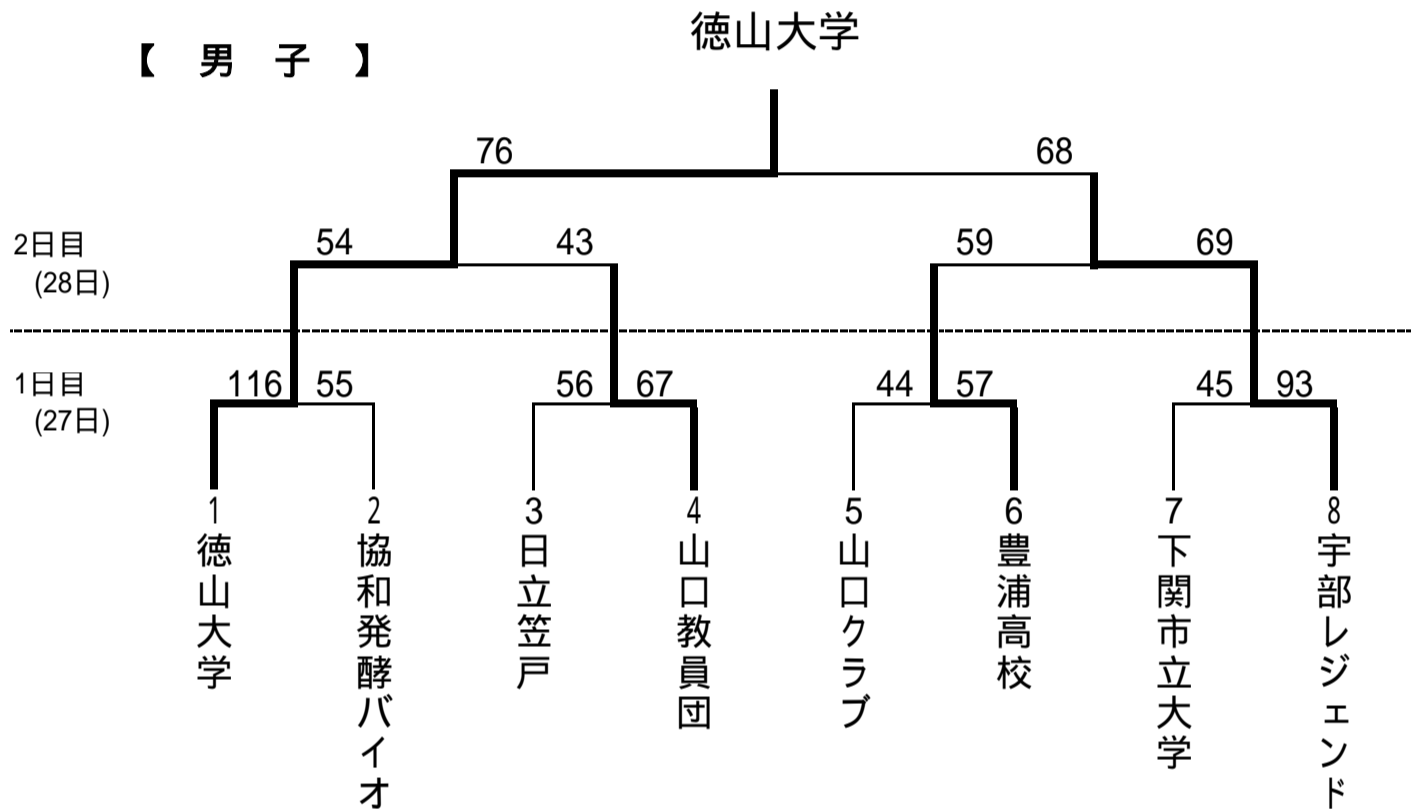

平成28年度山口県総合バスケットボール選手権大会

1.期日 平成28年 8月27日(土) 13:00~ (男子のみ)
8月28日(日) 9:30~

2.場所 キリンビバレッジ周南総合スポーツセンター 多目的ホール

3.組み合わせ

男女各1位は、11月12日(土)~13日(日)島根県で開催される
第43回中国総合バスケットボール選手権大会に出場する。

平成28年度山口県総合バスケットボール選手権大会

H28年(2016年)8月27日(土)・28日(日) キリンビバレッジ周南総合スポーツセンター(周南市)