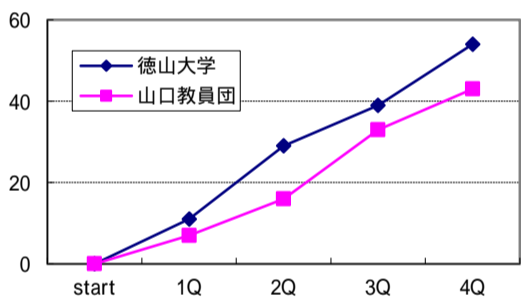

徳山大学 vs 山口教員団 28日 A2 11:00 男子 準決勝
11 - 7 18 - 9 10 - 17 15 - 10 54 - 43
1Q 2Q 3Q 4Q TOTAL