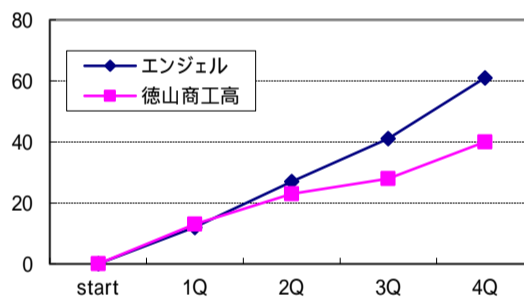

エンジェル vs 徳山商工高 28日 A1 9:30 女子 準決勝
12 - 13 15 - 10 14 - 5 20 - 12 61 - 40
1Q 2Q 3Q 4Q TOTAL