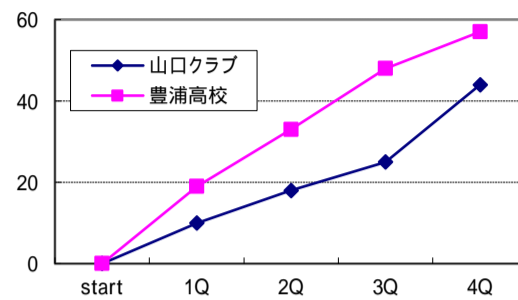

山口クラブ vs 豊浦高校 27日 B1 13:00 男子 1回戦
10 - 19 8 - 14 7 - 15 19 - 9 44 - 57
1Q 2Q 3Q 4Q TOTAL