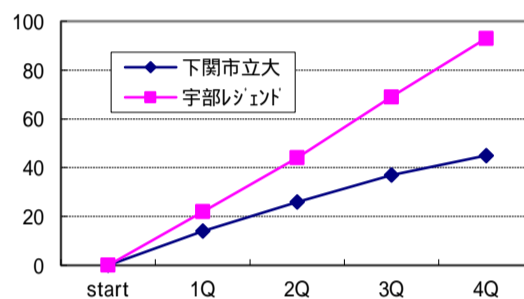

下関市立大 vs 宇部レジェンド 27日 B2 14:30 男子 1回戦
14 - 22 12 - 22 11 - 25 8 - 24 45 - 93
1Q 2Q 3Q 4Q TOTAL