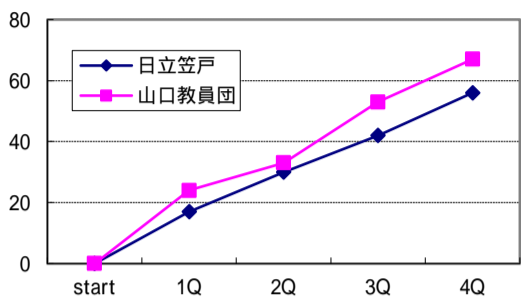

平成28年度山口県総合バスケットボール選手権大会

H28年(2016年)8月27日(土)・28日(日) キリンビバレッジ周南総合スポーツセンター(周南市)

日立笠戸 vs 山口教員団 27日 A1 13:00 男子 1回戦
17 - 24 13 - 9 12 - 20 14 - 14 56 - 67
1Q 2Q 3Q 4Q TOTAL