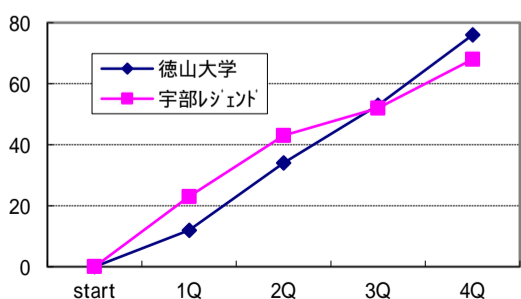

下関市立大 vs 宇部レジェンド 27日 B2 14:30 男子 1回戦
14 - 22 12 - 22 11 - 25 8 - 24 45 - 93
1Q 2Q 3Q 4Q TOTAL

徳山大学 vs 山口教員団 28日 A2 11:00 男子 準決勝
11 - 7 18 - 9 10 - 17 15 - 10 54 - 43
1Q 2Q 3Q 4Q TOTAL

エンジェル vs 徳山商工高 28日 A1 9:30 女子 準決勝
12 - 13 15 - 10 14 - 5 20 - 12 61 - 40
1Q 2Q 3Q 4Q TOTAL

豊浦高校 vs 宇部レジェンド 28日 B2 11:00 男子 準決勝
12 - 21 8 - 11 14 - 20 25 - 17 59 - 69
1Q 2Q 3Q 4Q TOTAL

日立笠戸 vs 徳山大学 28日 B1 9:30 女子 準決勝
22 - 11 27 - 11 20 - 16 17 - 8 86 - 46
1Q 2Q 3Q 4Q TOTAL

徳山大学 vs 宇部レジェンド 28日 A4 14:00 男子 決勝
12 - 23 22 - 20 19 - 9 23 - 16 76 - 68
1Q 2Q 3Q 4Q TOTAL