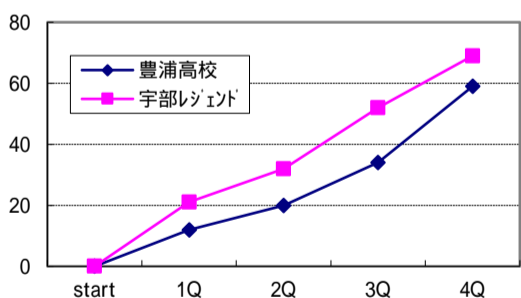

下関市立大 vs 宇部レジェンド 27日 B2 14:30 男子 1回戦
14 - 22 12 - 22 11 - 25 8 - 24 45 - 93
1Q 2Q 3Q 4Q TOTAL

徳山大学 vs 山口教員団 28日 A2 11:00 男子 準決勝
11 - 7 18 - 9 10 - 17 15 - 10 54 - 43
1Q 2Q 3Q 4Q TOTAL

エンジェル vs 徳山商工高 28日 A1 9:30 女子 準決勝
12 - 13 15 - 10 14 - 5 20 - 12 61 - 40
1Q 2Q 3Q 4Q TOTAL

豊浦高校 vs 宇部レジェンド 28日 B2 11:00 男子 準決勝
12 - 21 8 - 11 14 - 20 25 - 17 59 - 69
1Q 2Q 3Q 4Q TOTAL

日立笠戸 vs 徳山大学 28日 B1 9:30 女子 準決勝
22 - 11 27 - 11 20 - 16 17 - 8 86 - 46
1Q 2Q 3Q 4Q TOTAL

徳山大学 vs 宇部レジェンド 28日 A4 14:00 男子 決勝
12 - 23 22 - 20 19 - 9 23 - 16 76 - 68
1Q 2Q 3Q 4Q TOTAL