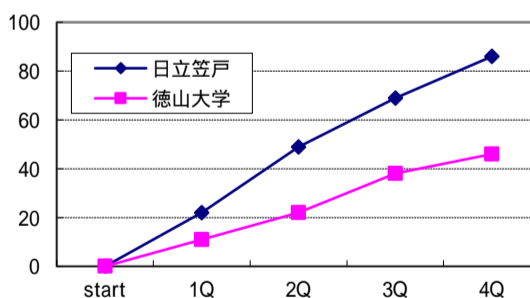

下関市立大 vs 宇部レジェンド 27日 B2 14:30 男子 1回戦
14 - 22 12 - 22 11 - 25 8 - 24 45 - 93
1Q 2Q 3Q 4Q TOTAL

徳山大学 vs 山口教員団 28日 A2 11:00 男子 準決勝
11 - 7 18 - 9 10 - 17 15 - 10 54 - 43
1Q 2Q 3Q 4Q TOTAL

エンジェル vs 徳山商工高 28日 A1 9:30 女子 準決勝
12 - 13 15 - 10 14 - 5 20 - 12 61 - 40
1Q 2Q 3Q 4Q TOTAL

豊浦高校 vs 宇部レジェンド 28日 B2 11:00 男子 準決勝
12 - 21 8 - 11 14 - 20 25 - 17 59 - 69
1Q 2Q 3Q 4Q TOTAL

日立笠戸 vs 徳山大学 28日 B1 9:30 女子 準決勝
22 - 11 27 - 11 20 - 16 17 - 8 86 - 46
1Q 2Q 3Q 4Q TOTAL

徳山大学 vs 宇部レジェンド 28日 A4 14:00 男子 決勝
12 - 23 22 - 20 19 - 9 23 - 16 76 - 68
1Q 2Q 3Q 4Q TOTAL