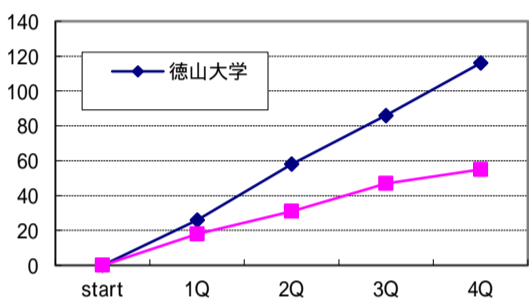

徳山大学 vs 協和発酵ハイ 27日 A2 14:30 男子 1回戦
26 - 18 32 - 13 28 - 16 30 - 8 116 - 55
1Q 2Q 3Q 4Q TOTAL