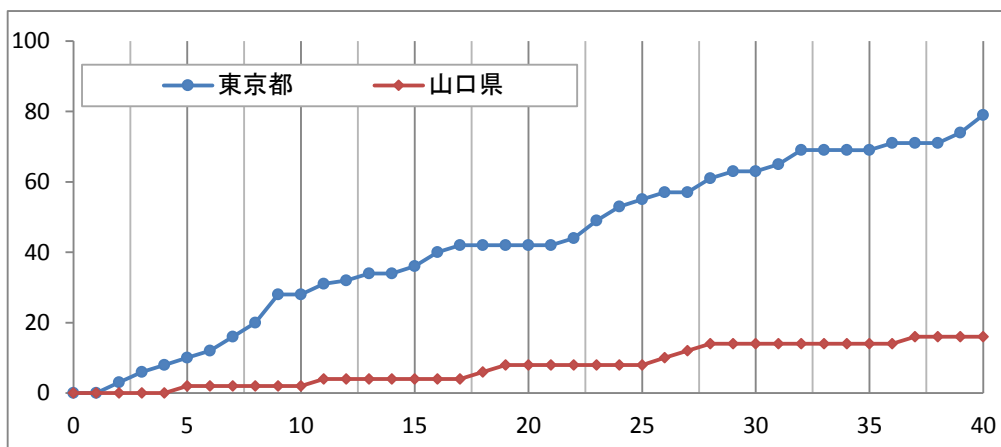

2016 希望郷 いわて大会

第16回全国障害者スポーツ大会

広げよう 感動。伝えよう 感謝。

女子準決勝

主審 上田 敦子
副審 佐藤 俊哉

東京都 79 ○ $\left(\begin{array}{r} 28 - 2 \\ 14 - 6 \\ 21 - 6 \\ 16 - 2 \\ - \end{array} \right)$ 16 ● 山口県

No. 23A7 日時: 2016年10月23日(日) 10:40 会場: 一関市総合体育館