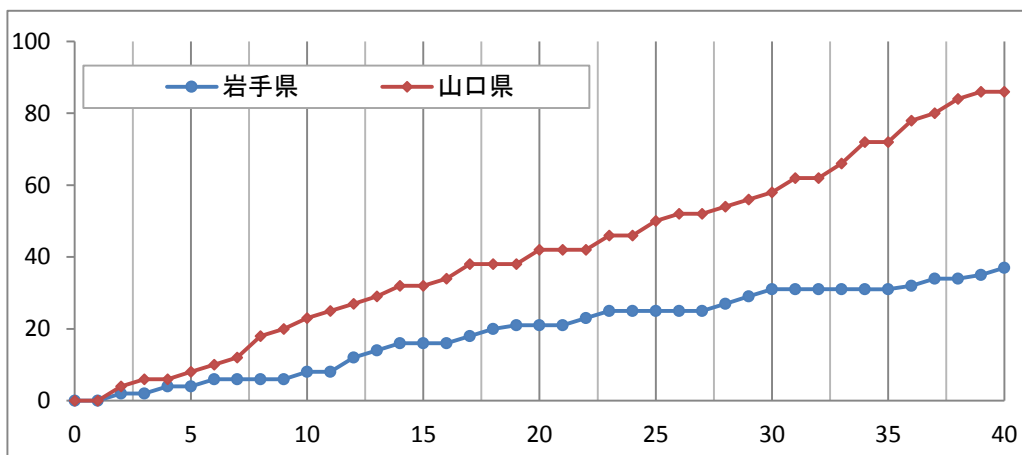

2016 希望郷 いわて大会

第16回全国障害者スポーツ大会

広げよう 感動。伝えよう 感謝。

女子1回戦

主審 小山 貴史
副審 松本 彩織

岩手県 37 ●

8	—	23
13	—	19
10	—	16
6	—	28
—	—	—

86 山口県 ○

No. 22A2 日時: 2016年10月22日(土) 12:10 会場: 一関市総合体育館

岩手県

No.	選手氏名	得点	3P	2P	FT	F	R	As
4	* 渡辺 彩 (C)	5	0	2	1	0	6	1
5	* 上野 紗矢香	4	0	2	0	0	11	0
6	磯部 映見	2	0	1	0	1	2	0
7	遠山 雪恵	2	0	1	0	0	2	0
8	* 千葉 友美	14	0	7	0	1	16	0
9	昆 環菜	0	0	0	0	1	0	0
11	* 小笠原 夏帆	2	0	1	0	0	6	2
12	* 田村 菜里	0	0	0	0	0	3	0
13	小原 早央里	0	0	0	0	0	1	0
15	平石 由菜	8	0	3	2	0	4	1
コーチ 阿部典代		/	/	/	/	0	/	/
合計		37	0	17	3	3	51	4

山口県

No.	選手氏名	得点	3P	2P	FT	F	R	As
4	高橋 明菜	10	0	5	0	2	4	1
5	* 若松 香 (C)	15	0	7	1	2	7	1
6	* 中岡 舞	14	0	7	0	3	15	2
7	* 齊藤 愛	26	0	13	0	3	9	3
8	* 神田 歩美	10	0	5	0	1	6	1
12	* 水津 愛友	2	0	1	0	1	6	3
13	秋吉 のぞみ	0	0	0	0	1	1	0
14	福田 良子	9	0	4	1	4	2	0
コーチ 喜志永尚則		/	/	/	/	0	/	/
合計		86	0	42	2	17	50	11

*...スターター (C)...キャプテン 3P...3点シュート 2P...2点シュート FT...フリースロー F...ファウル R...リバウンド As...アシスト

戦評

1回戦地元岩手県と山口県の一戦。立ち上がり岩手3-2ゾーン、山口オールコートマンツーマンでスタート。岩手は#4のシュートで先制し試合を有利に進める。対する山口は激しいディフェンスからボールを奪い、#7がドライブで得点を重ねる。その後、岩手県はシュートまでは至るものの、シュートの正確性に欠けなかなか点数を奪えない。1Q、8-23で山口県リード。2Q、岩手が#8の高さを生かしたプレーで連続得点し点差を縮めると、山口県はたまたまタイムアウト。山口はタイムアウト後プレーを修正し#5のバスケットカウントや#8の外角のシュートなどで点差を広げた。21-42で山口県リードで2Q終了。3Qはお互いゴール下、外角のシュートが決まり一進一退の攻防が続く。岩手県は何とか点差を詰めようとタイムアウトを取り、ディフェンスのプレッシャーを強めるが、点数を詰めるまでには至らない。3Q、31-58で山口県リードでこのクォーター終了。4Qは開始から山口県がディフェンスの当たりを強めボールを奪い、#7や#8が連続得点しリードを広げる。岩手県はディフェンスから活路を見出そうとするが、なかなかボールを奪えない。その後も山口県が落ち着いて加点し、37-86で勝利した。敗れはしたものの、地元の大声援を背に諦めず戦った岩手県の姿勢にも拍手を送りたい。

© 2016 岩手県バスケットボール協会 岩手県バスケットボール協会 (所属) 岩淵健介